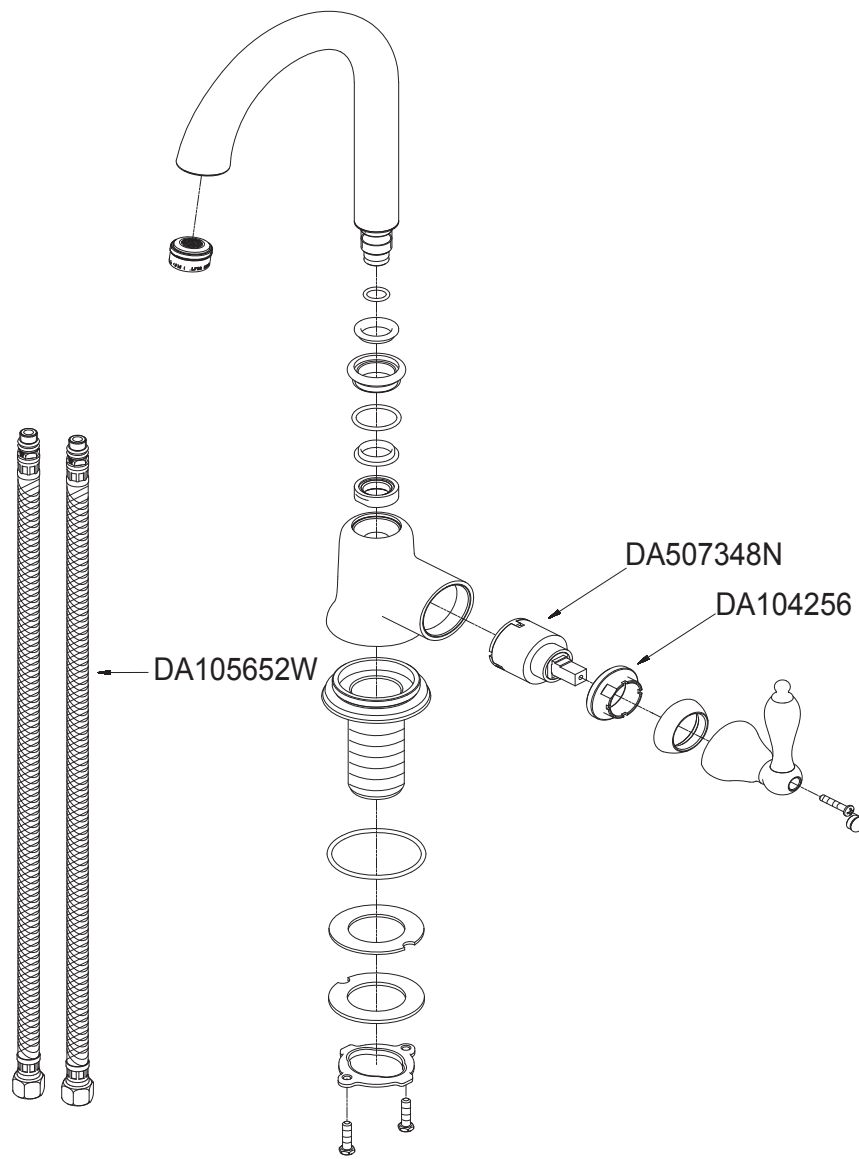

## Illustrated Parts List Liste de pièces illustrée Lista ilustrada de partes

D151540

Single Handle Bar Faucet  
Robinet pour bar à une manette  
Grifo de bar con una manija

Model #	Finishes	Fini	Acabado
D151540	Chrome	Chrome	Cromo
D151540DN	Distressed Nickel	Nickel décoloré	Níquel añejado
D151540RB	Oil Rub Bronze	Bronze poncé à l'huile	Bronce lustrado al aceite
D151540RBD	Distressed Bronze	Bronze décoloré	Bronce añejado
D151540SS	Stainless Steel	Acier inoxydable	Acero inoxidable