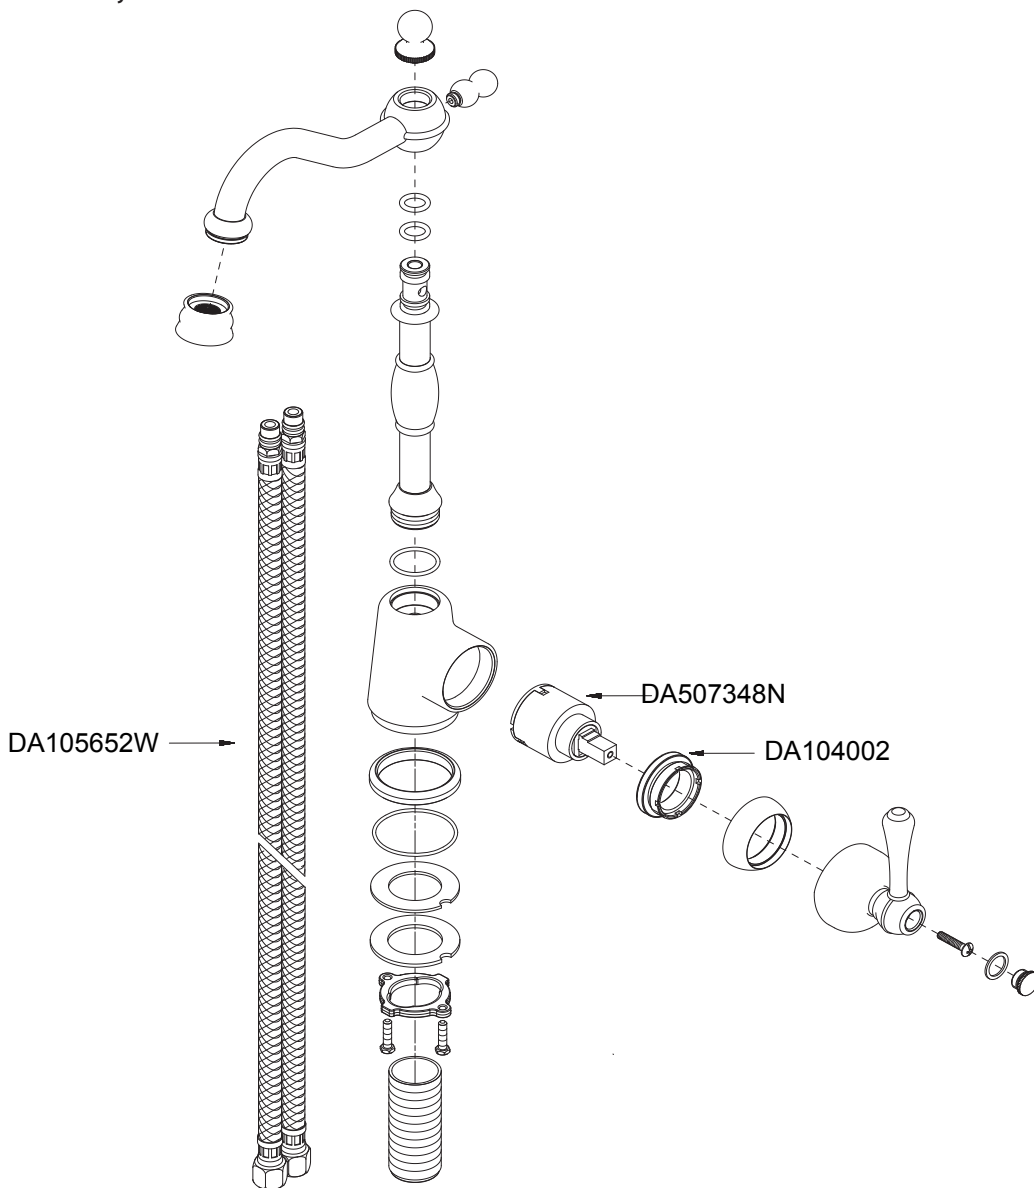

Illustrated Parts List
 Liste de pièces illustrée
 Lista ilustrada de partes

D151557

| Model # | Finishes | Fini | Acabado |
|-----------|-----------------|------------------------|---------------------------|
| D151557 | Chrome | Chrome | Cromo |
| D151557AC | Antique Copper | Cuivre antique | Cobre antiguo |
| D151557BS | Satin Black | Noir satiné | Negro satinado |
| D151557RB | Oil Rub Bronze | Bronze poncé à l'huile | Bronce lustrado al aceite |
| D151557SS | Stainless Steel | Acier inoxydable | Acero inoxidable |

Single Handle Bar Faucet
 Robinet pour bar à une manette
 Grifo de bar con una manija

Ⓞ Available in all finishes above
 Ⓞ Disponible dans tous les finis susmentionnés
 Ⓞ Disponible en todos los acabados