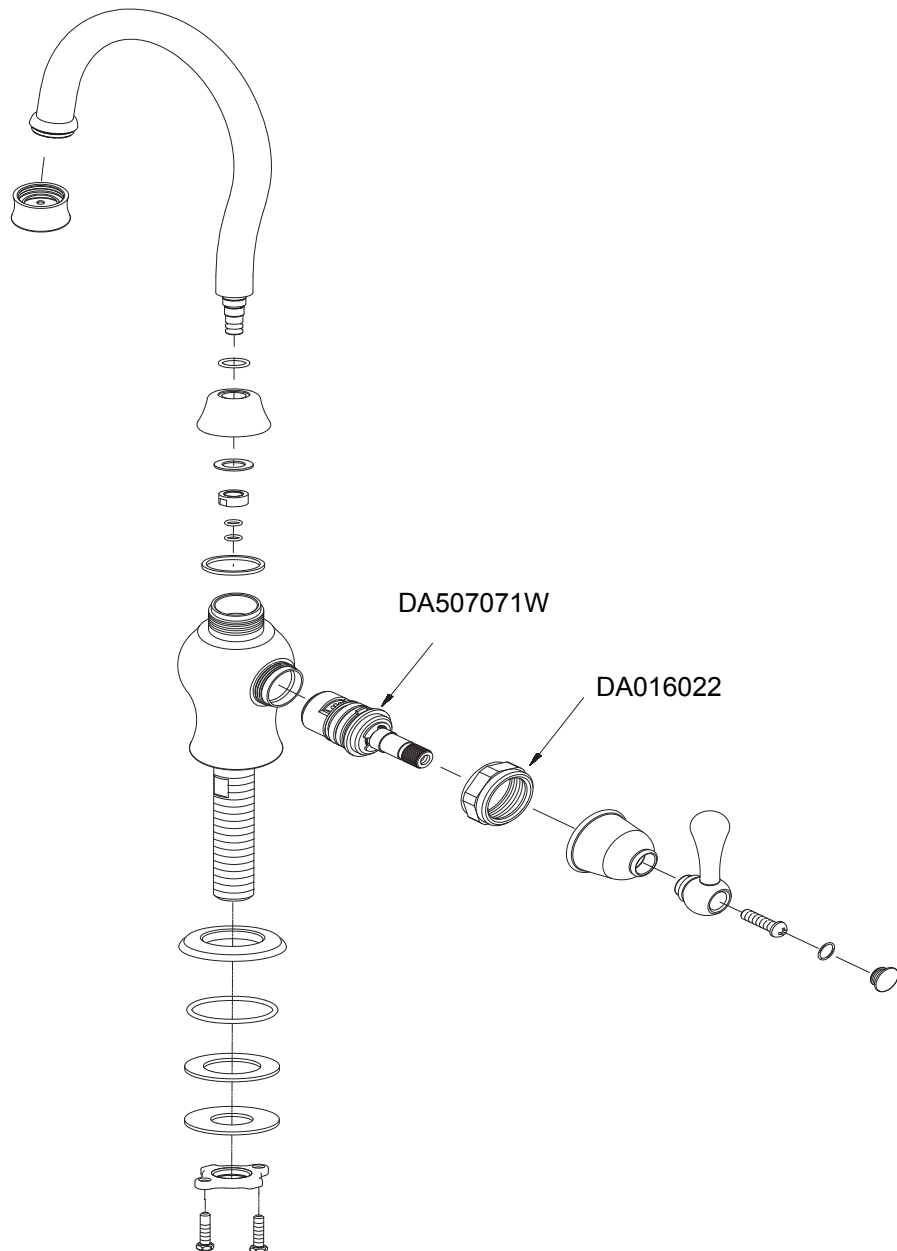

# Illustrated Parts List Liste de pièces illustrée Lista ilustrada de partes

Model #	Finishes	Fini	Acabado
D152012	Chrome	Chrome	Cromo
D152012SS	Stainless Steel	Acier inoxydable	Acero inoxidable

D152012

Single Handle Bar Faucet  
Robinet pour bar à une manette  
Grifo de bar con una manija

Ⓞ Available in all finishes above  
Ⓞ Disponible dans tous les finis susmentionnés  
Ⓞ Disponible en todos los acabados