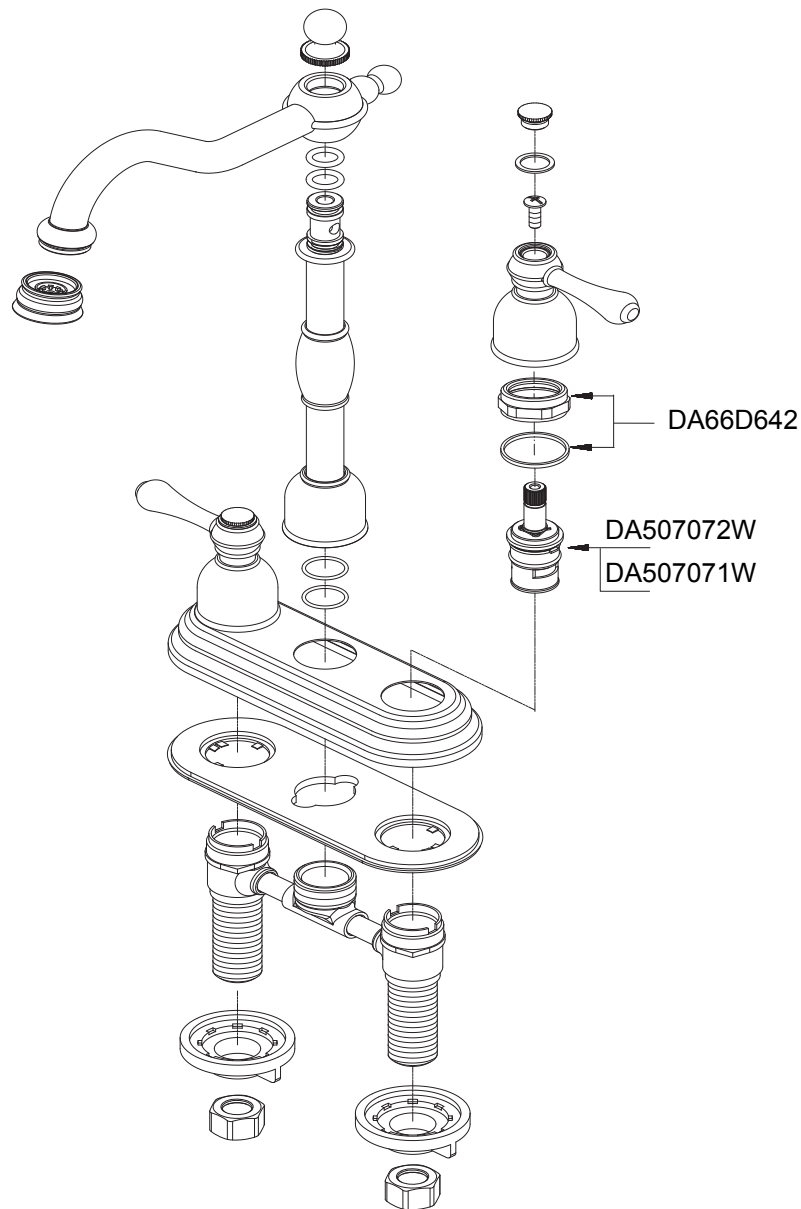

Illustrated Parts List

Liste de pièces illustrée

Lista ilustrada de partes

D153557

Two Handle Bar Faucet
 Robinet pour bar à deux manettes
 Grifo de bar con dos manijas

Model #	Finishes	Fini	Acabado
D153557	Chrome	Chrome	Cromo
D153557SS	Stainless Steel	Acier inoxydable	Acero inoxidable
D153557AC	Antique Copper	Cuivre antique	Cobre antiguo
D153557BS	Satin Black	Noir satiné	Negro satinado
D153557PBV	Polished Brass	Laiton poli	Bronce lustrado
D153557PNV	Polished Nickel	Nickel poli	Níquel lustrado
D153557RB	Oil Rub Bronze	Bronze poncé	Bronce lustrado