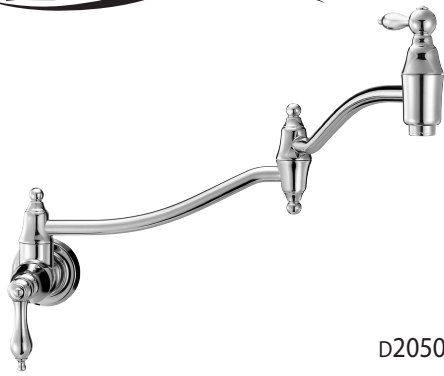

Illustrated Parts List
 Liste de pièces illustrée
 Lista ilustrada de partes

D205040

Model #	Finishes	Fini	Acabado
D205040	Chrome	Chrome	Cromo
D205040DN	Distressed Nickel	Nickel décoloré	Níquel añejado
D205040RB	Oil Rub Bronze	Bronze poncé à l'huile	Bronce lustrado al aceite
D205040SS	Stainless Steel	Acier inoxydable	Acero inoxidable
D205040RBD	Distressed Bronze	Bronze décoloré	Bronce añejado

Deck Mount Pot Filler

Robinet à montage sur tablier pour remplissage de gros contenants

Grifo para cacerdas con montaje en el fregadero

⦿ Available in all finishes above
 ⦿ Disponible dans tous les finis susmentionnés
 ⦿ Disponible en todos los acabados