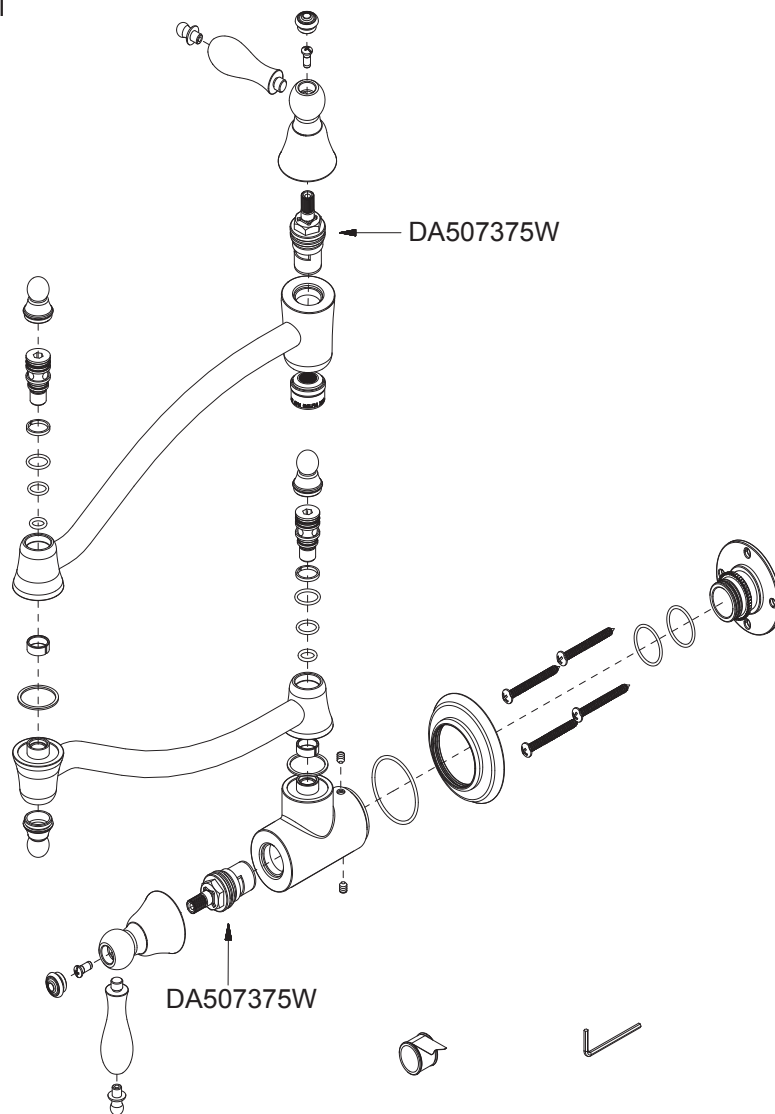

Illustrated Parts List
 Liste de pièces illustrée
 Lista ilustrada de partes

D205040

Model #	Finishes	Fini	Acabado
D205040	Chrome	Chrome	Cromo
D205040DN	Distressed Nickel	Nickel décoloré	Níquel añejado
D205040RB	Oil Rub Bronze	Bronze poncé à l'huile	Bronce lustrado al aceite
D205040SS	Stainless Steel	Acier inoxydable	Acero inoxidable
D205040RBD	Distressed Bronze	Bronze décoloré	Bronce añejado

Deck Mount Pot Filler

Robinet à montage sur tablier pour remplissage de gros contenants

Grifo para cacerdas con montaje en el fregadero

⦿ Available in all finishes above
 ⦿ Disponible dans tous les finis susmentionnés
 ⦿ Disponible en todos los acabados