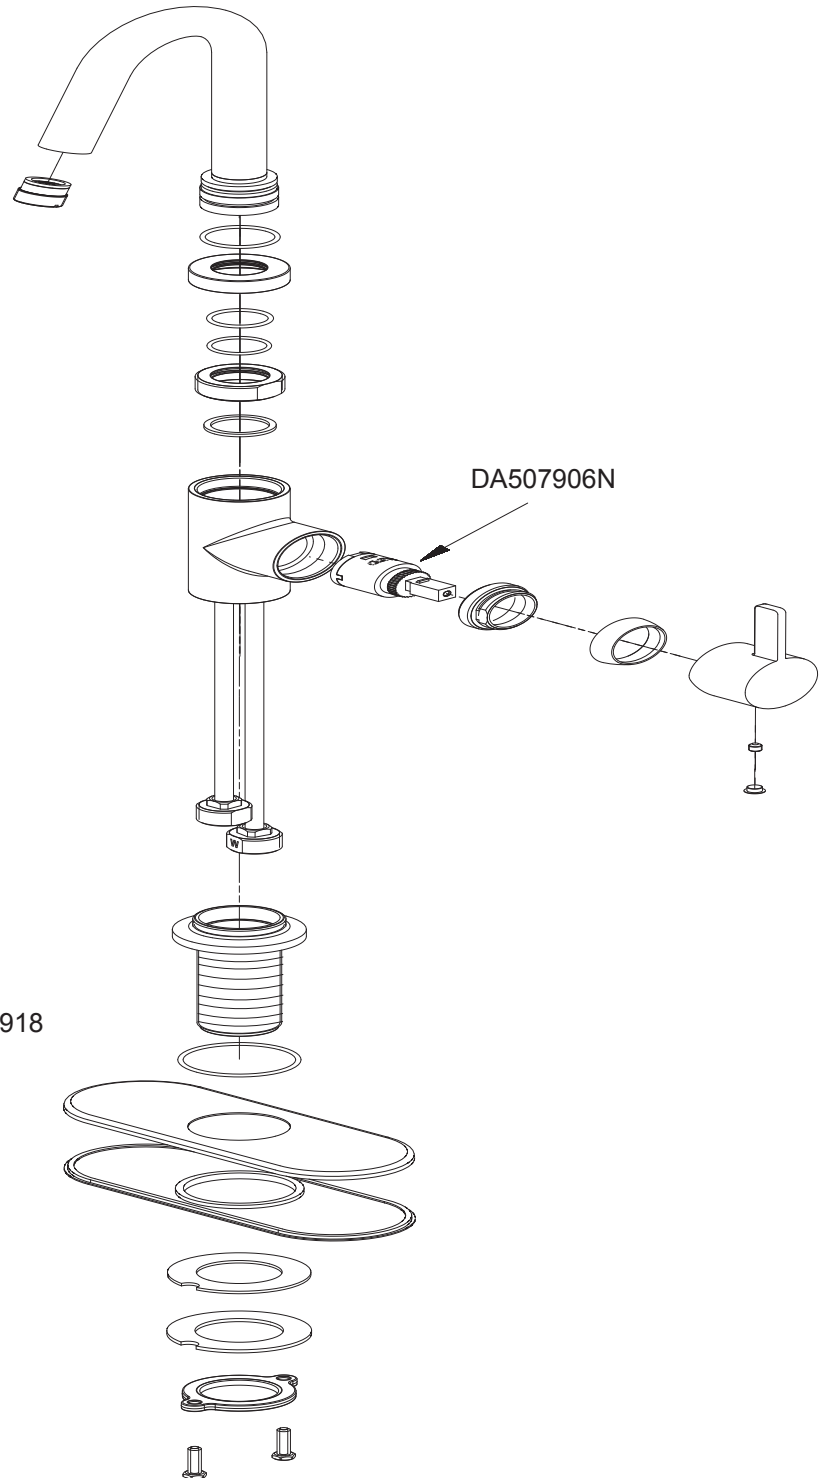

Illustrated Parts List
 Liste de pièces illustrée
 Lista ilustrada de partes

Model #	Finishes	Fini	Acabado
D221530	Chrome	Chrome	Cromo
D221530BN	Brushed Nickel	Nickel brossé	Níquel cepillado

D221530

Single Handle Lavatory Faucet
 Robinet de à une manette
 Grifo para lavabo con una manija

DA505918

⦿ Available in all finishes above
 ⦿ Disponible dans tous les finis susmentionnés
 ⦿ Disponible en todos los acabados