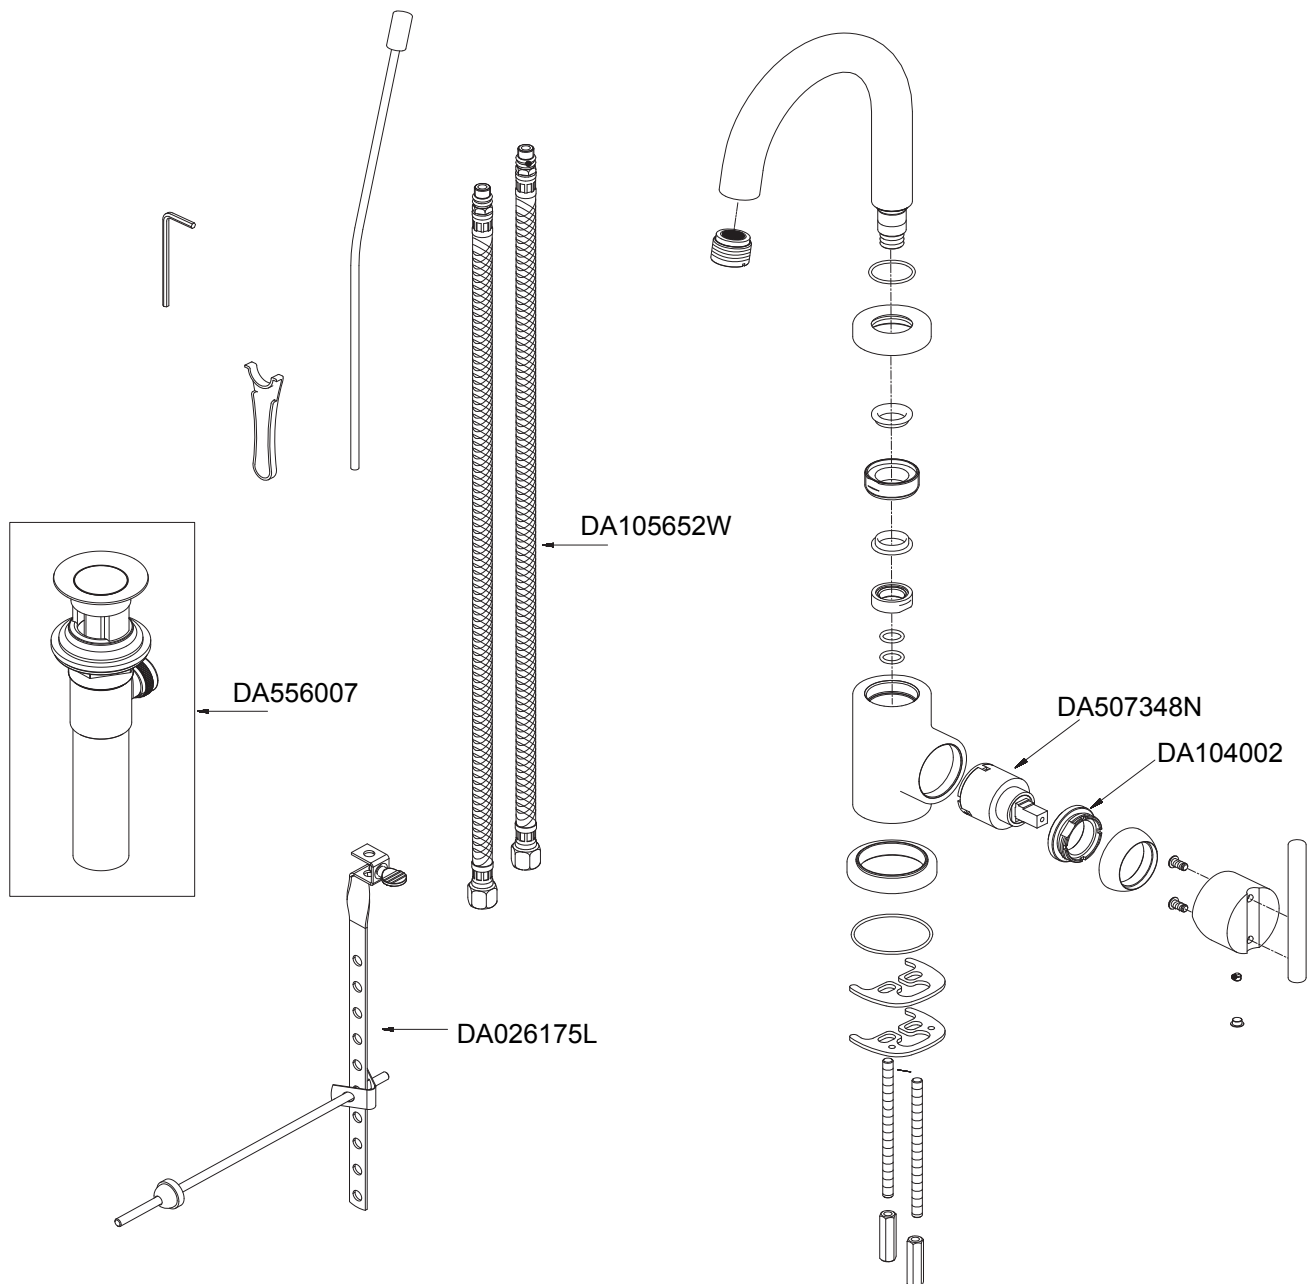

Illustrated Parts List
 Liste de pièces illustrée
 Lista ilustrada de partes

Model #	Finishes	Fini	Acabado
D221558	Chrome	Chrome	Cromo
D221558BN	Brushed Nickel	Nickel brossé	Níquel cepillado

D221558

Single Handle Lavatory Faucet
 Robinet de à une manette
 Grifo para lavabo con una manija