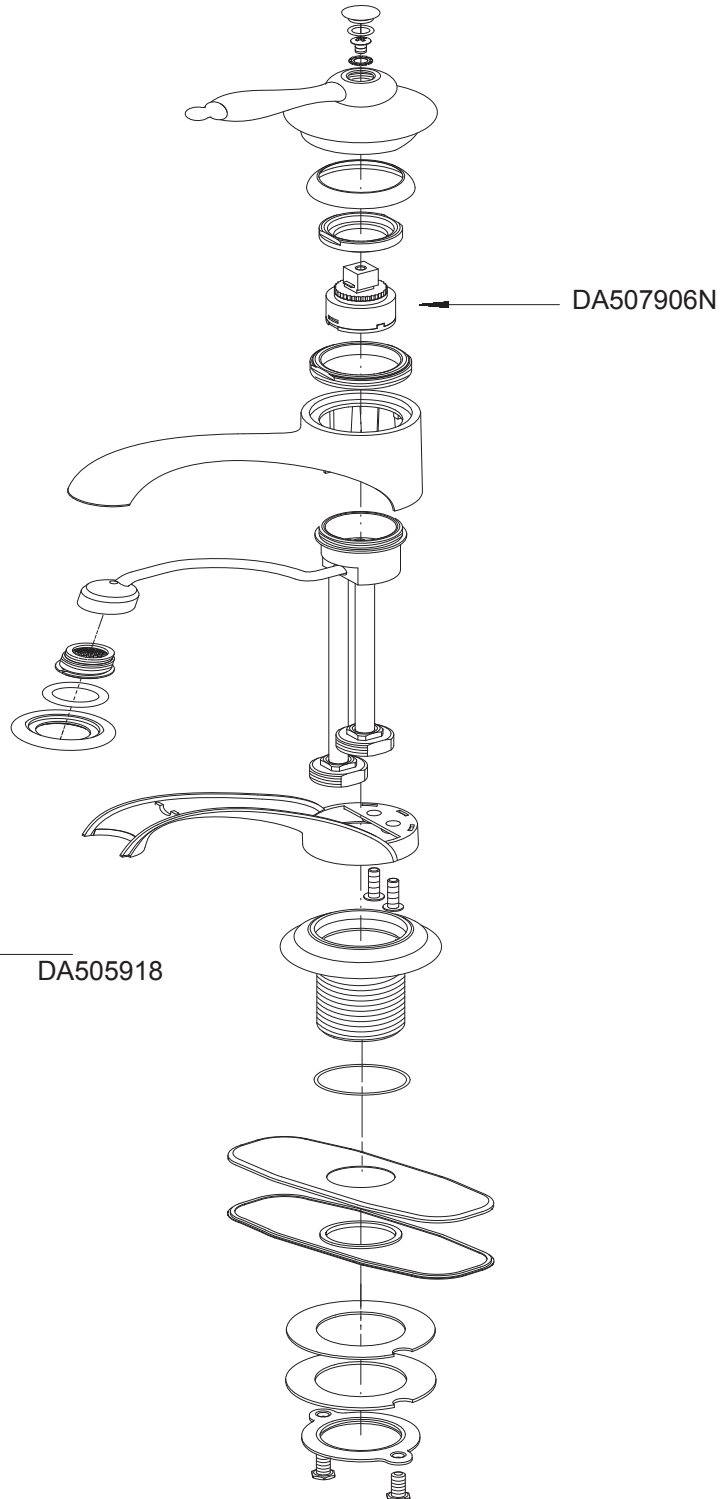

Illustrated Parts List
 Liste de pièces illustrée
 Lista ilustrada de partes

Model #	Finishes	Fini	Acabado
D236010	Chrome	Chrome	Cromo
D236010BN	Brushed Nickel	Nickel brossé	Níquel cepillado

D236010

Single Handle Lavatory Faucet
 Robinet de à une manette
 Grifo para lavabo con una manija

DA505918

⦿ Available in all finishes above
 ⦿ Disponible dans tous les finis susmentionnés
 ⦿ Disponible en todos los acabados