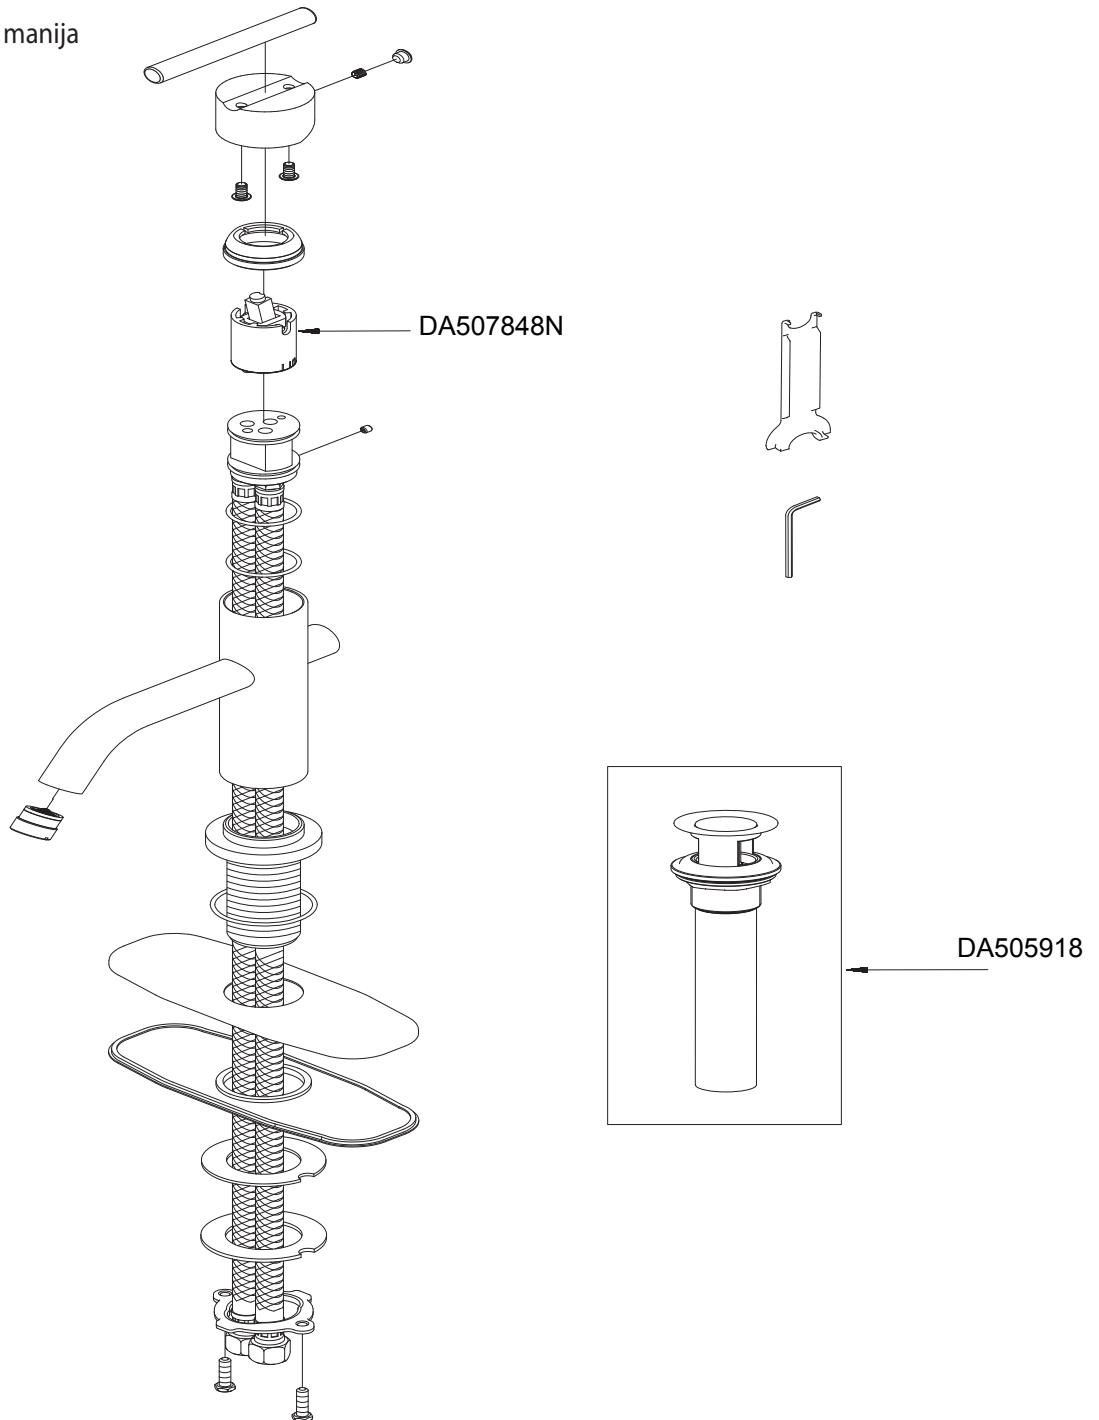

Illustrated Parts List
 Liste de pièces illustrée
 Lista ilustrada de partes

Model #	Finishes	Fini	Acabado
D236058	Chrome	Chrome	Cromo
D236058BN	Brushed Nickel	Nickel brossé	Níquel cepillado

D236058

Single Handle Lavatory Faucet
 Robinet de à une manette
 Grifo para lavabo con una manija