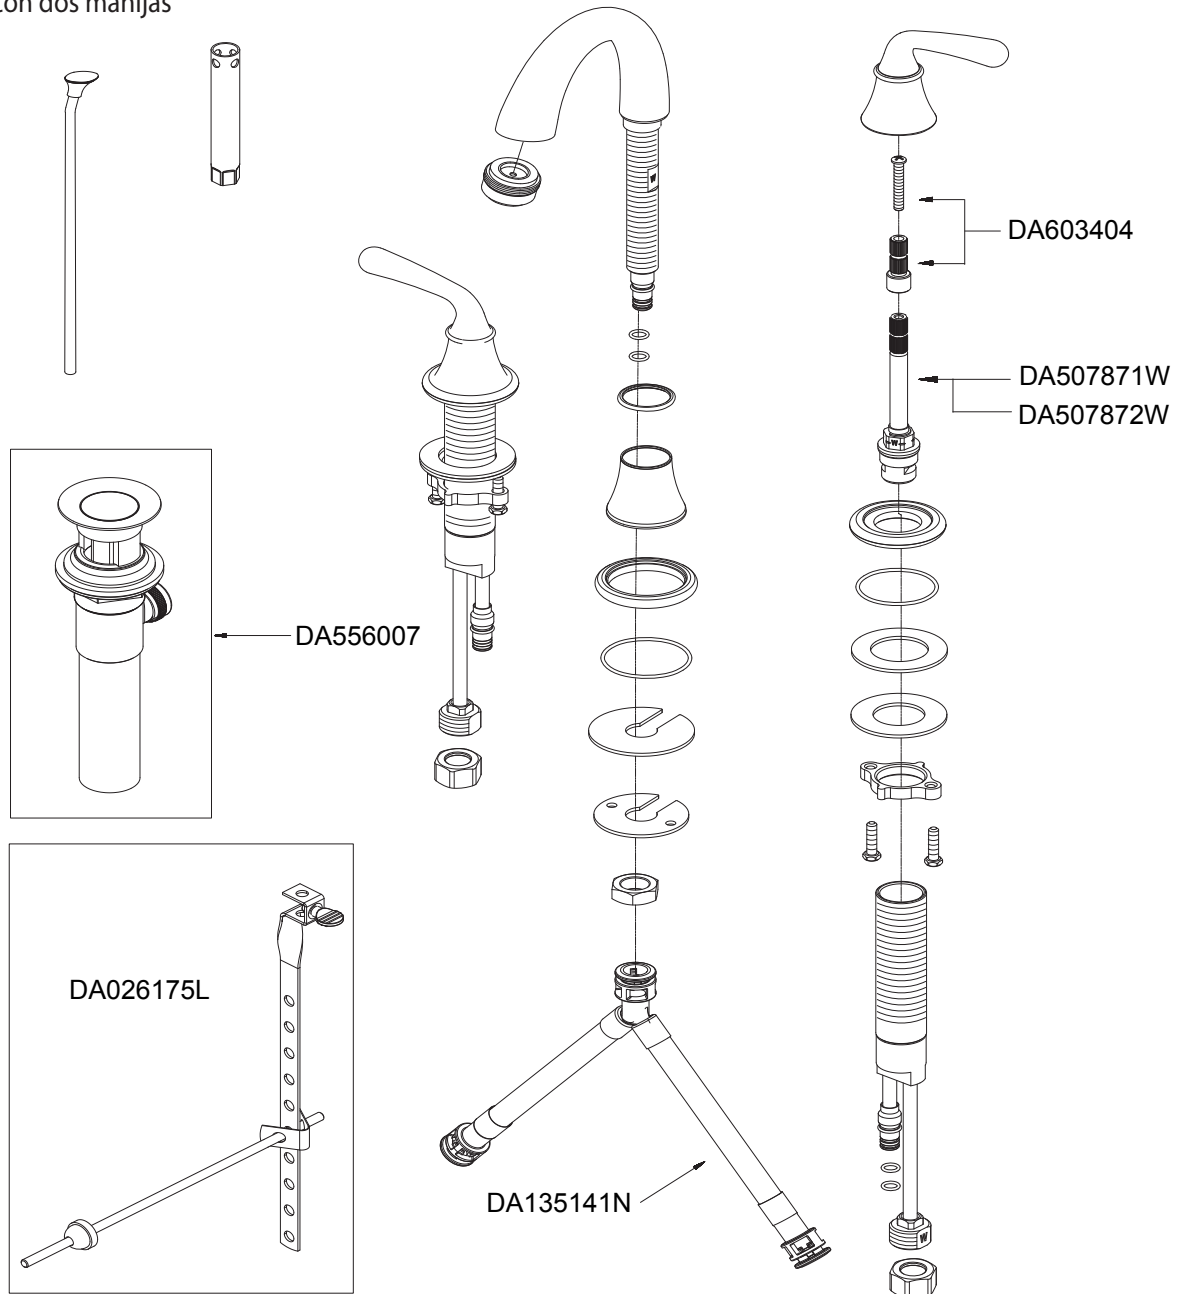

Illustrated Parts List
 Liste de pièces illustrée
 Lista ilustrada de partes

D303056

Model #	Finishes	Fini	Acabado
D303056	Chrome	Chrome	Cromo
D303056RB	Brushed Nickel	Nickel brossé	Níquel cepillado
D303056BN	Oil Rub Bronze	Bronze poncé à l'huile	Bronce lustrado al aceite

Two Handle Lavatory Faucet
 Robinet de lavabo à deux manettes
 Grifo para lavabo con dos manijas

⊙ Available in all finishes above
 ⊙ Disponible dans tous les finis susmentionnés
 ⊙ Disponible en todos los acabados