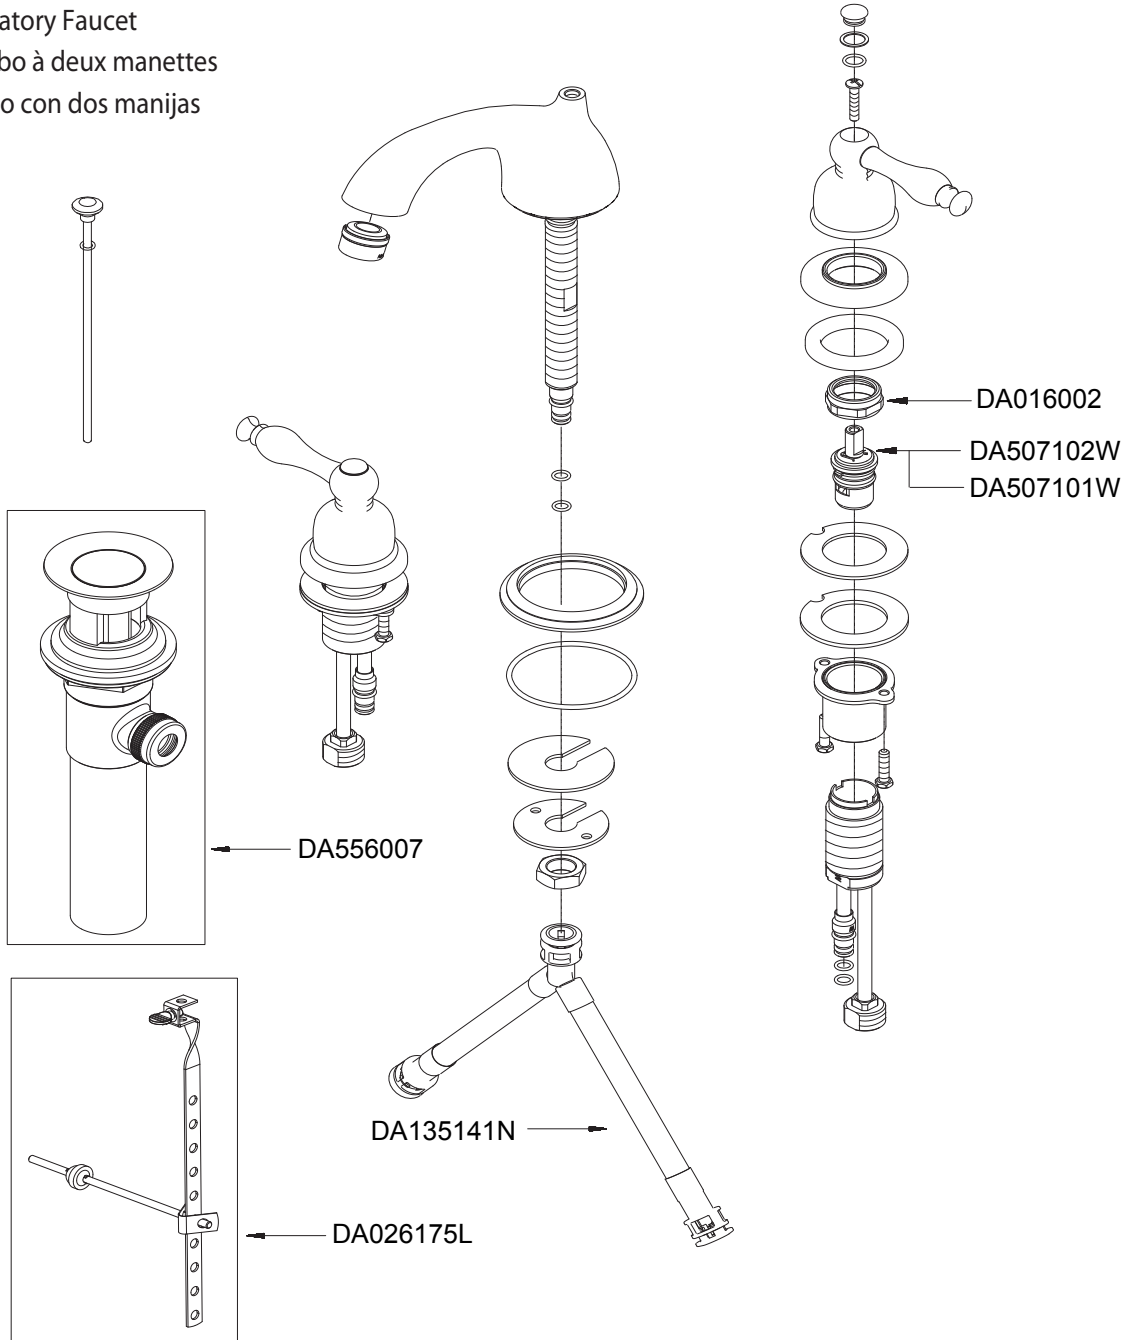

Illustrated Parts List
 Liste de pièces illustrée
 Lista ilustrada de partes

D304055

Model #	Finishes	Fini	Acabado
D304055	Chrome	Chrome	Cromo
D304055BN	Brushed Nickel	Nickel brossé	Níquel cepillado
D304055RB	Oil Rub Bronze	Bronze poncé à l'huile	Bronce lustrado al aceite
D304055PBV	Polished Brass	Laiton poli	Bronce lustrado

Two Handle Lavatory Faucet
 Robinet de lavabo à deux manettes
 Grifo para lavabo con dos manijas

Ⓞ Available in all finishes above
 Ⓞ Disponible dans tous les finis susmentionnés
 Ⓞ Disponible en todos los acabados