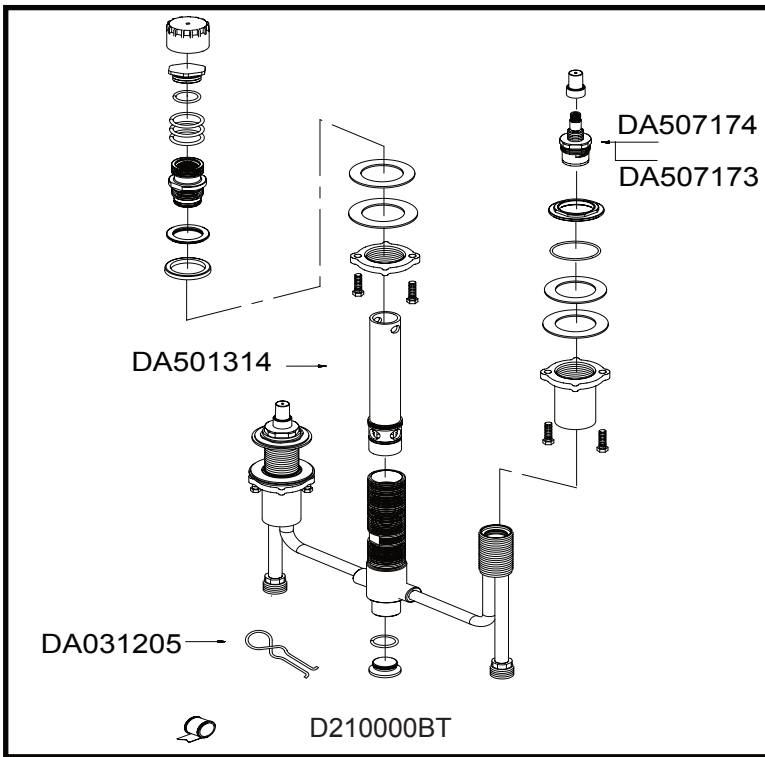

Ⓞ Available in all finishes above
Ⓞ Disponible dans tous les finis susmentionnés
Ⓞ Disponible en todos los acabados