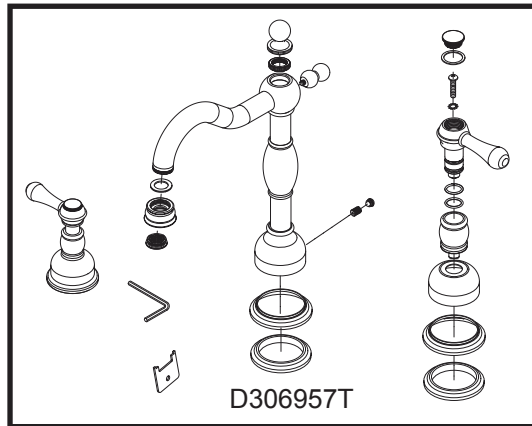

Ⓞ Available in all finishes above
Ⓞ Disponible dans tous les finis susmentionnés
Ⓞ Disponible en todos los acabados