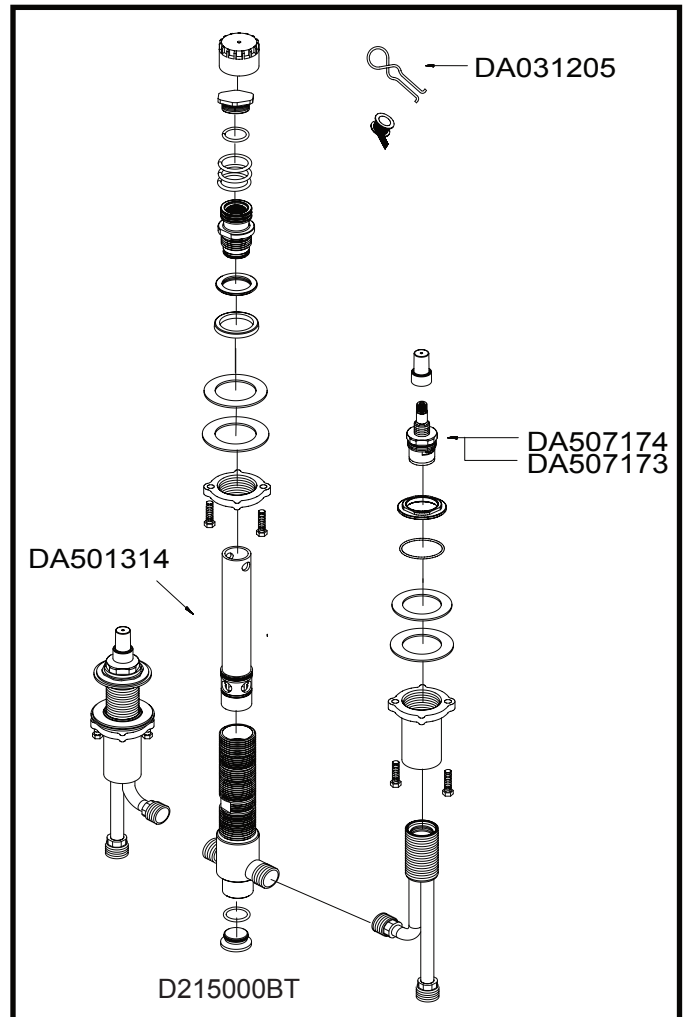

Illustrated Parts List  
 Liste de pièces illustrée  
 Lista ilustrada de partes

D306957T

Roman Tub Faucet Trim Kit  
 Ensemble de garniture pour bain romain  
 Kit de componentes exteriores para  
 bañera romana

Model #	Finishes	Fini	Acabado
D306957T	Chrome	Chrome	Cromo
D306957ACT	Antique Copper	Cuivre antique	Cobre antiguo
D306957BNT	Brushed Nickel	Nickel brossé	Níquel cepillado
D306957BST	Satin Black	Noir satiné	Negro satinado
D306957PNVT	Polished Nickel	Nickel poli	Níquel lustrado
D306957PBVT	Polished Brass	Laiton poli	Bronce lustrado
D306957RBT	Oil Rub Bronze	Bronze poncé à l'huile	Bronce lustrado al aceite