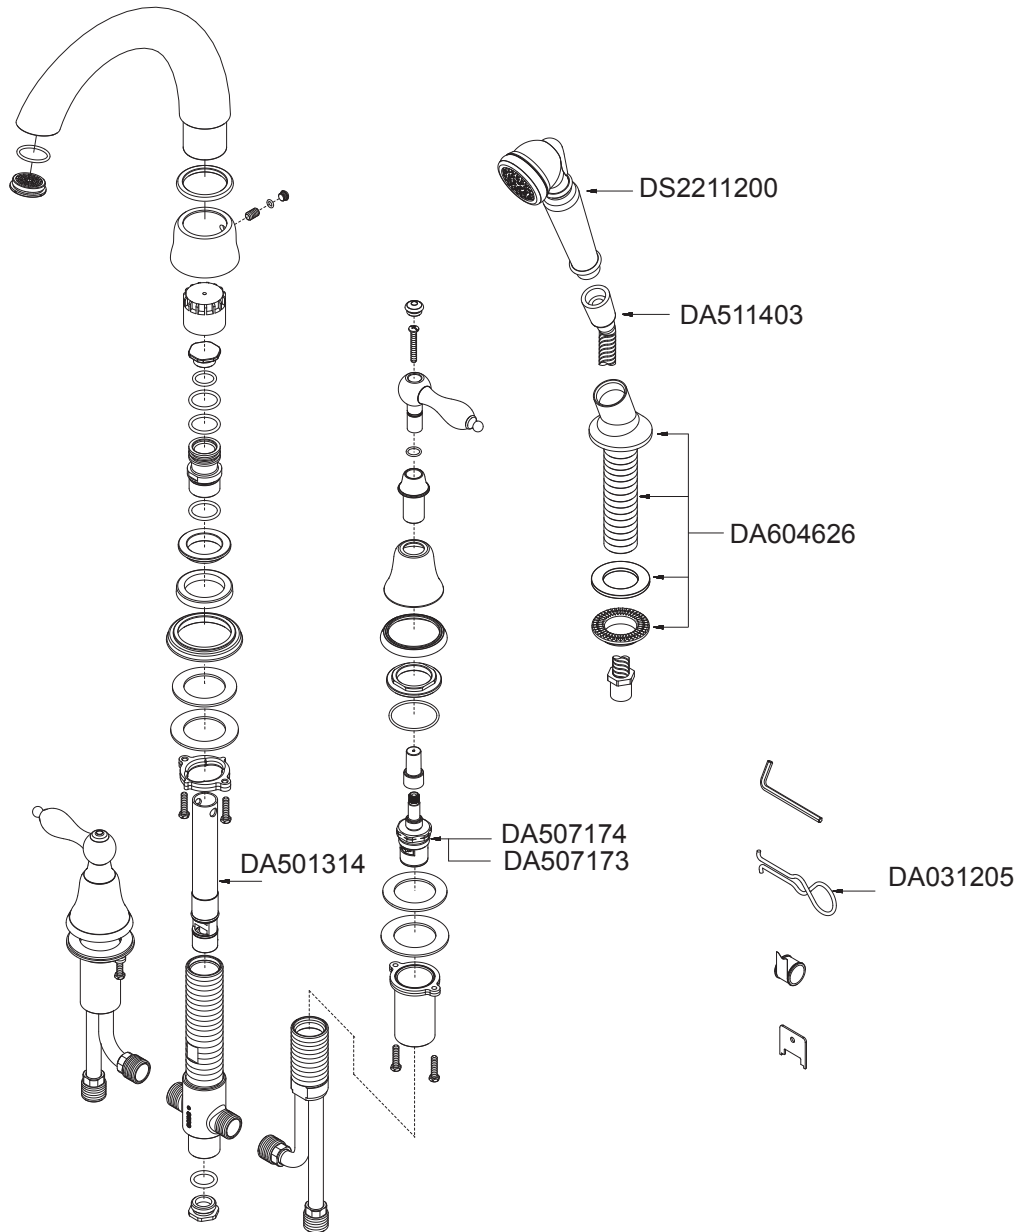

Illustrated Parts List
 Liste de pièces illustrée
 Lista ilustrada de partes

D307740

Model #	Finishes	Fini	Acabado
D307740	Chrome	Chrome	Cromo
D307740BN	Brushed Nickel	Nickel brossé	Níquel cepillado
D307740DN	Distressed Nickel	Nickel décoloré	Níquel añejado
D307740RB	Oil Rub Bronze	Bronze poncé à l'huile	Bronce lustrado al aceite

Roman Tub Faucet
 Robinet pour bain romain
 Grifo para bañera romana

- Available in all finishes above
- Disponible dans tous les finis susmentionnés
- Disponible en todos los acabados

- This model is packaged as a complete faucet or as trim/rough-in components of the listed faucet.
- Ce modèle est emballé de deux façons : robinets complets ou composants garniture/robinetterie brute du robinet indiqué.
- Este modelo se venden como grifo completo o componentes exteriores/interiores.