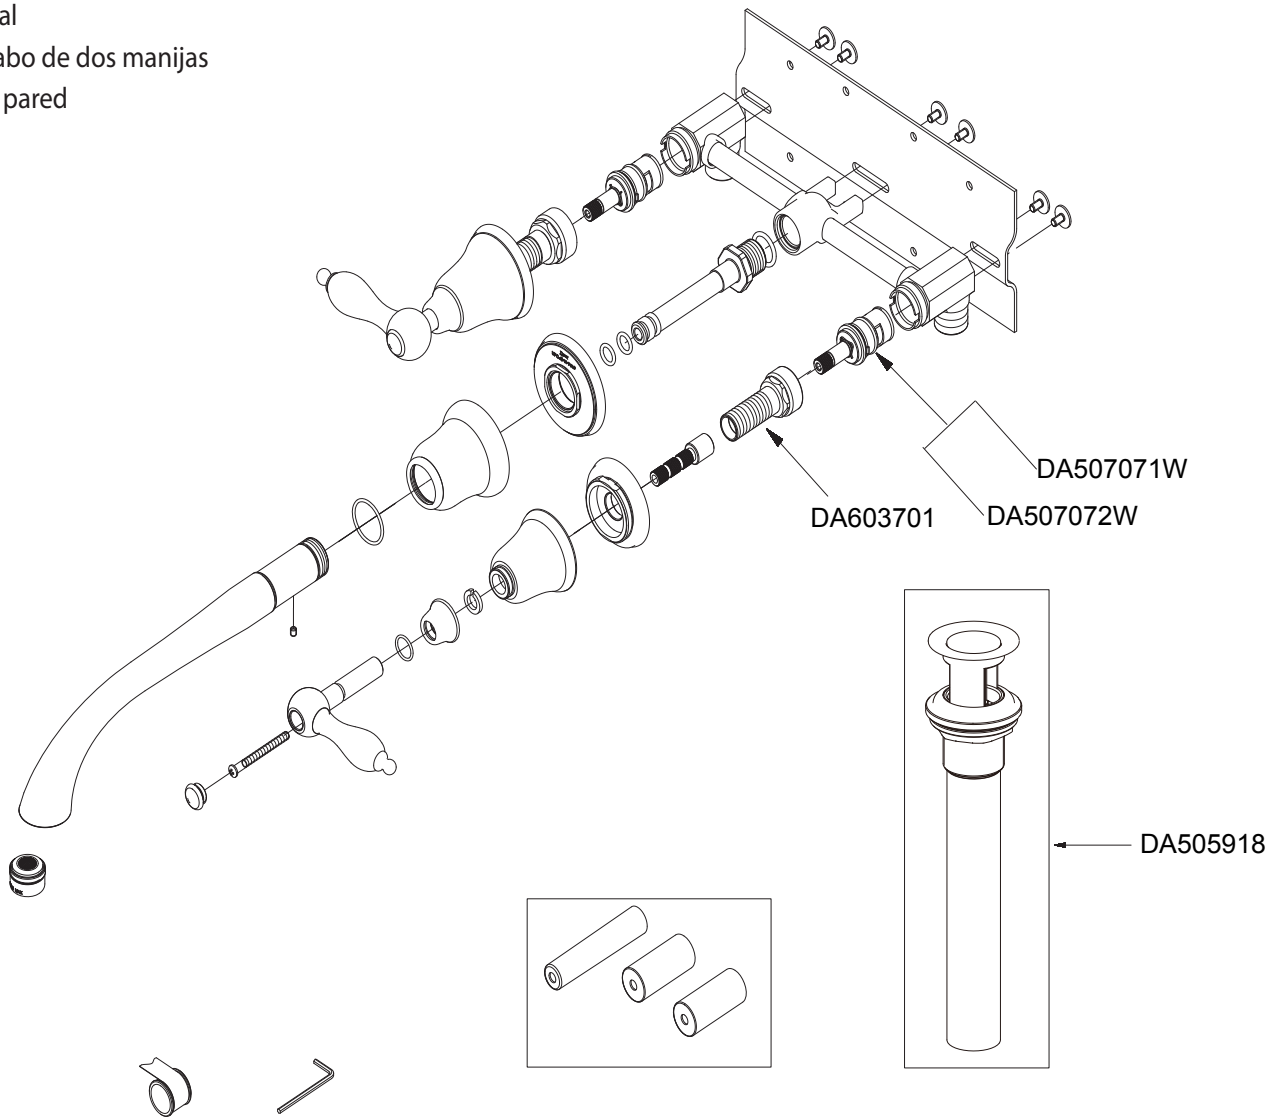

Illustrated Parts List
 Liste de pièces illustrée
 Lista ilustrada de partes

D316240

Model #	Finishes	Fini	Acabado
D316240	Chrome	Chrome	Cromo
D316240BN	Brushed Nickel	Nickel brossé	Níquel cepillado
D316240DN	Distressed Nickel	Nickel décoloré	Níquel añejado
D316240RB	Oil Rub Bronze	Bronze poncé à l'huile	Bronce lustrado al aceite
D316240RBD	Distressed Bronze	Bronze décoloré	Bronce añejado

Wall Mount Two Handle Lavatory
 Faucet

Robinet de lavabo à deux manettes à
 montage mural

Grifo para lavabo de dos manijas
 montaje en la pared

Ⓞ Available in all finishes above
 Ⓞ Disponible dans tous les finis susmentionnés
 Ⓞ Disponible en todos los acabados