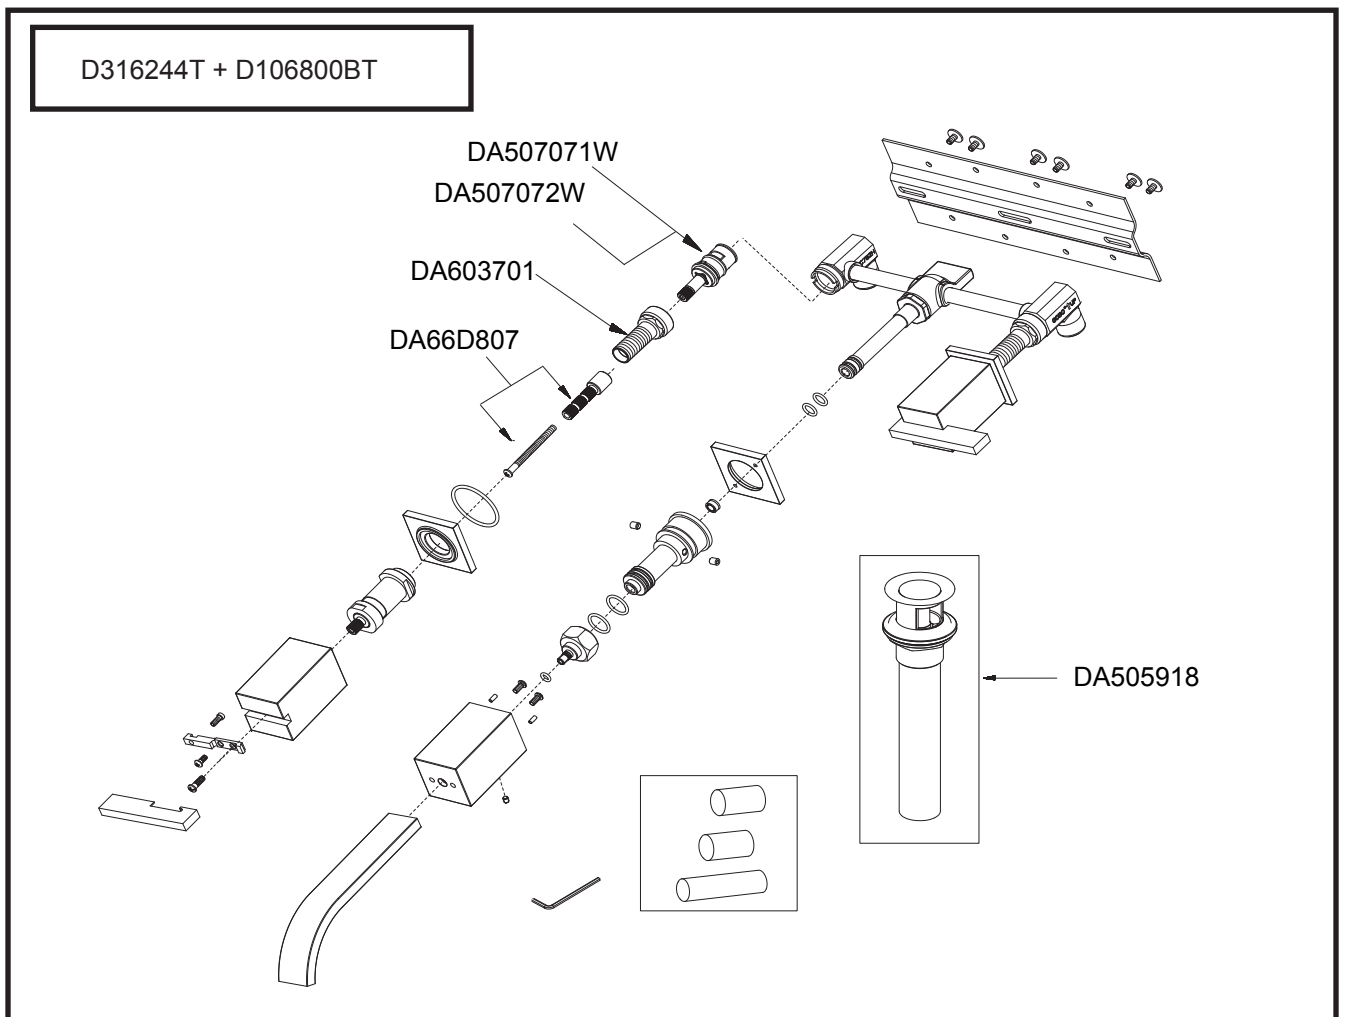

Illustrated Parts List  
 Liste de pièces illustrée  
 Lista ilustrada de partes

Replacement parts, call :  
 Les pièces de rechange, appelez :  
 Partes de reemplazo, llame :  
 1-888-328-2383  
 WWW.DANZE.COM

D316244T

Model #	Finishes	Fini	Acabado
D316244T	Chrome	Chrome	Cromo
D316244BNT	Brushed Nickel	Nickel brossé	Níquel cepillado

Wall Mount Two Handle Lavatory  
 Faucet

Robinet de lavabo à deux manettes à  
 montage mural

Grifo para lavabo de dos manijas  
 montaje en la pared

⊙ Available in all finishes above  
 ⊙ Disponible dans tous les finis susmentionnés  
 ⊙ Disponible en todos los acabados