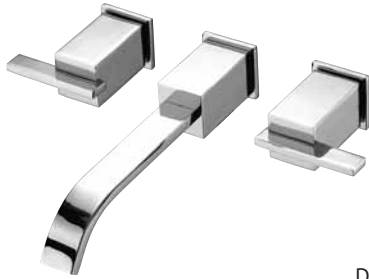

Illustrated Parts List  
 Liste de pièces illustrée  
 Lista ilustrada de partes

Replacement parts, call :  
 Les pièces de rechange, appelez :  
 Partes de reemplazo, llame :  
 1-888-328-2383  
 WWW.DANZE.COM

D316244T

Model #	Finishes	Fini	Acabado
D316244T	Chrome	Chrome	Cromo
D316244BNT	Brushed Nickel	Nickel brossé	Níquel cepillado

Wall Mount Two Handle Lavatory  
 Faucet

Robinet de lavabo à deux manettes à  
 montage mural

Grifo para lavabo de dos manijas  
 montaje en la pared

⊙ Available in all finishes above  
 ⊙ Disponible dans tous les finis susmentionnés  
 ⊙ Disponible en todos los acabados