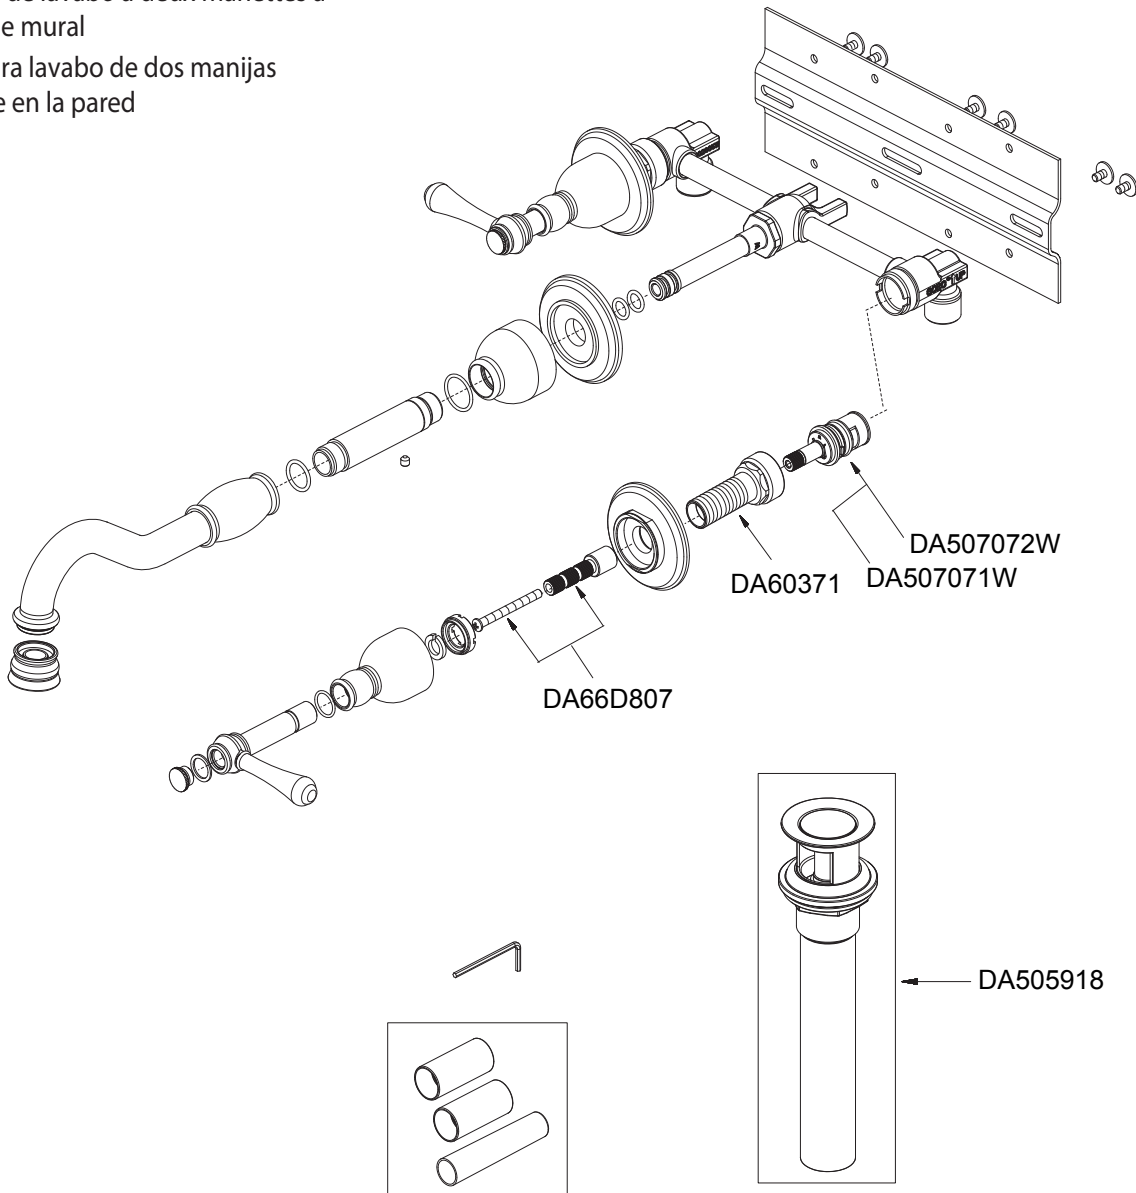

Illustrated Parts List
 Liste de pièces illustrée
 Lista ilustrada de partes

D316257

Wall Mount Two Handle Lavatory
 Faucet

Robinet de lavabo à deux manettes à
 montage mural

Grifo para lavabo de dos manijas
 montaje en la pared

Model #	Finishes	Fini	Acabado
D316257	Chrome	Chrome	Cromo
D316257AC	Antique Copper	Cuivre antique	Cobre antiguo
D316257BN	Brushed Nickel	Nickel brossé	Níquel cepillado
D316257BS	Satin Black	Noir satiné	Negro satinado
D316257PBV	Polished Brass	Laiton poli	Bronce lustrado
D316257PNV	Polished Nickel	Nickel poli	Níquel lustrado
D316257RB	Oil Rub Bronze	Bronze poncé à l'huile	Bronce lustrado al aceite