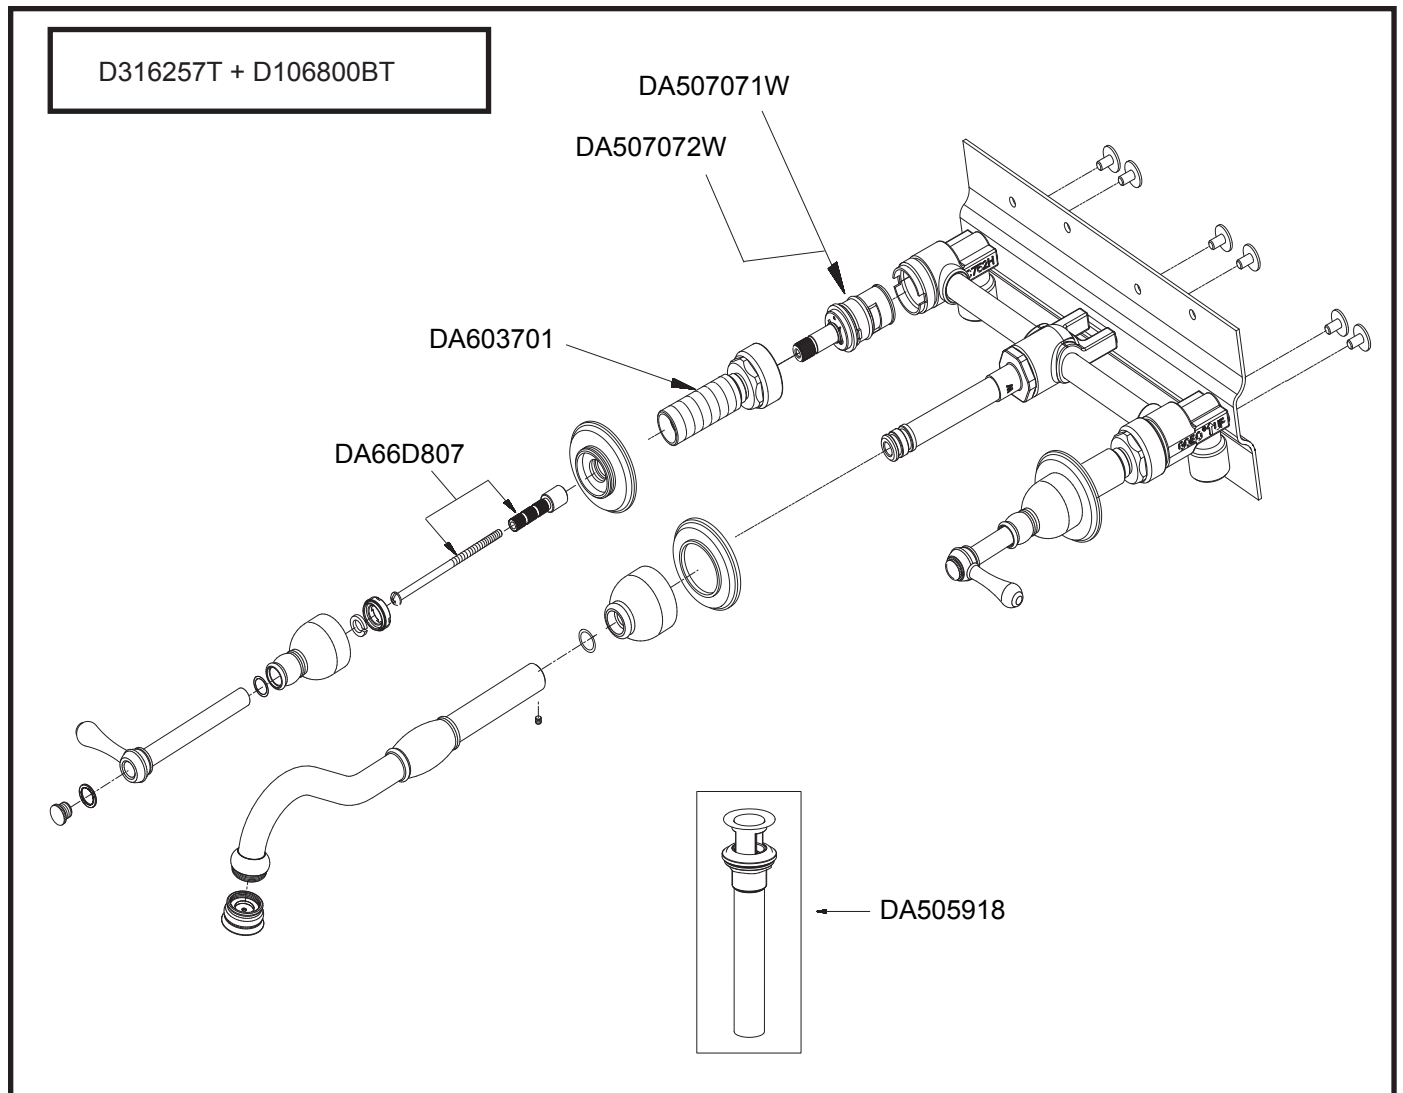

⊙ Available in all finishes above
⊙ Disponible dans tous les finis susmentionnés
⊙ Disponible en todos los acabados