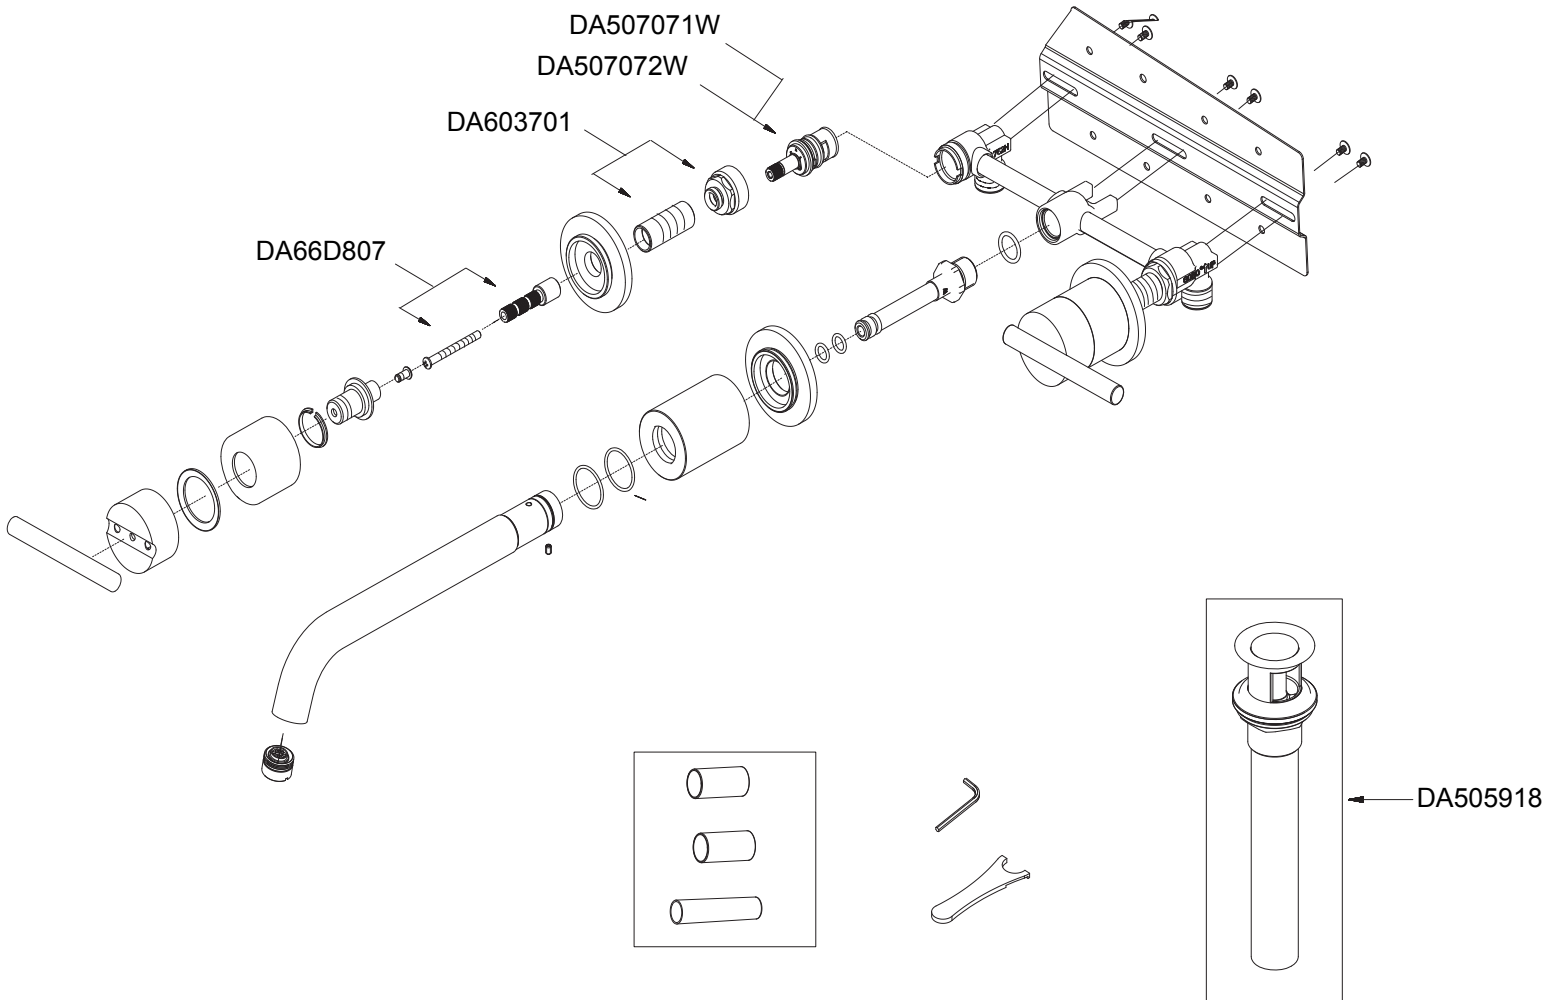

Illustrated Parts List
 Liste de pièces illustrée
 Lista ilustrada de partes

D316258

Wall Mount Two Handle Lavatory Faucet
 Robinet de lavabo à deux manettes à montage mural
 Grifo para lavabo de dos manijas montaje en la pared

Model #	Finishes	Fini	Acabado
D316258	Chrome	Chrome	Cromo
D316258BN	Brushed Nickel	Nickel brossé	Níquel cepillado
D316258RB	Oil Rub Bronze	Bronze poncé à l'huile	Bronce lustrado al aceite

⊙ Available in all finishes above
 ⊙ Disponible dans tous les finis susmentionnés
 ⊙ Disponible en todos los acabados