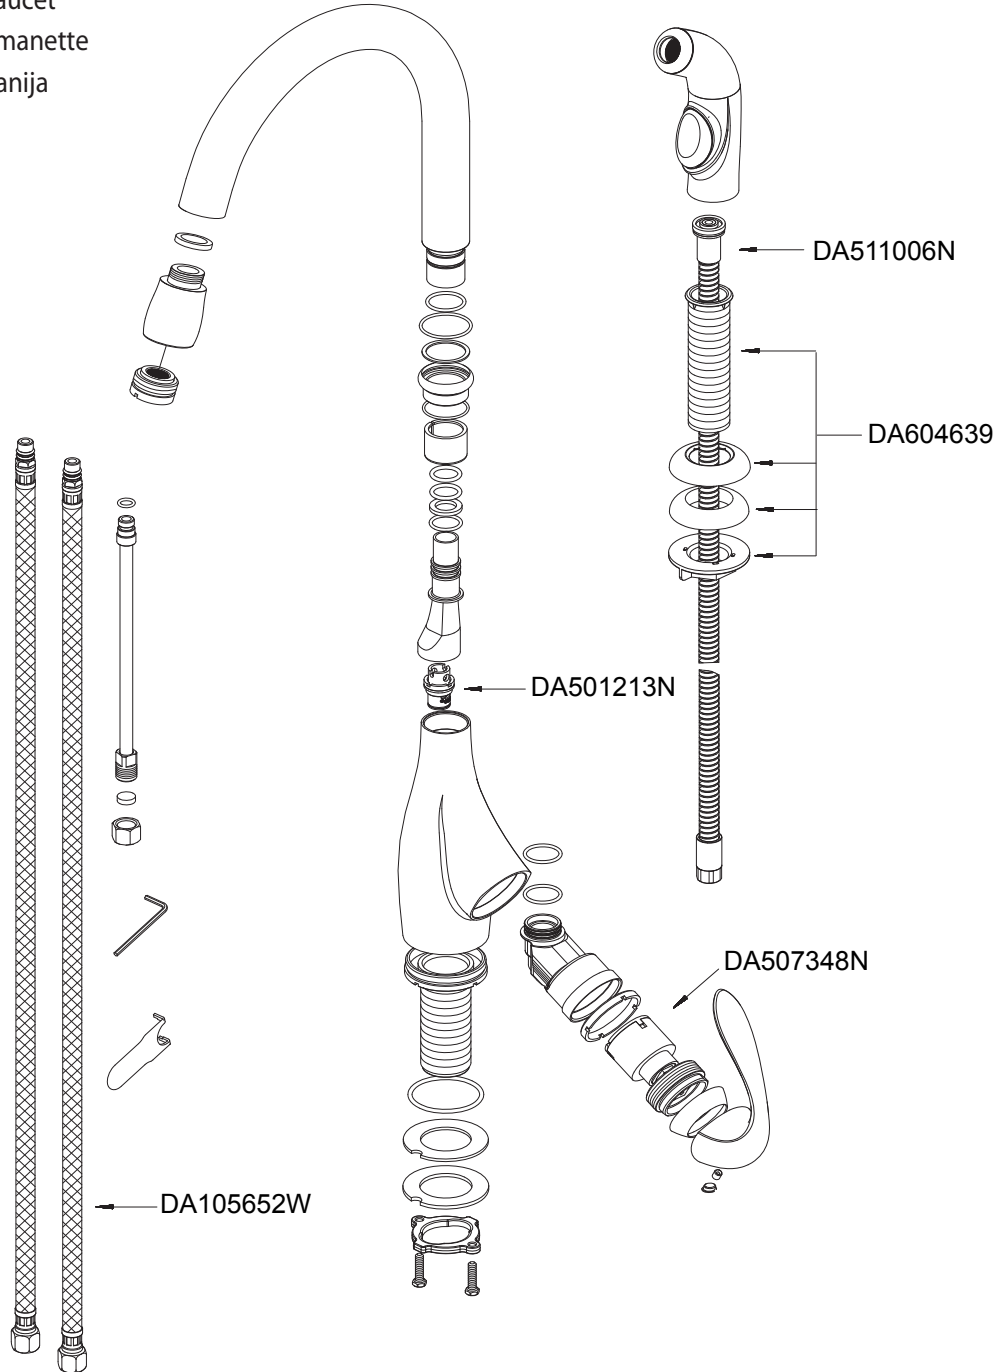

Illustrated Parts List
 Liste de pièces illustrée
 Lista ilustrada de partes

Model #	Finishes	Fini	Acabado
D401546	Chrome	Chrome	Cromo
D401546SS	Stainless Steel	Acier inoxydable	Acero inoxidable

D401546

Single Handle Kitchen Faucet
 Robinet de cuisine à ue manette
 Grifo para cocina una manija

⊙ Available in all finishes above
 ⊙ Disponible dans tous les finis susmentionnés
 ⊙ Disponible en todos los acabados