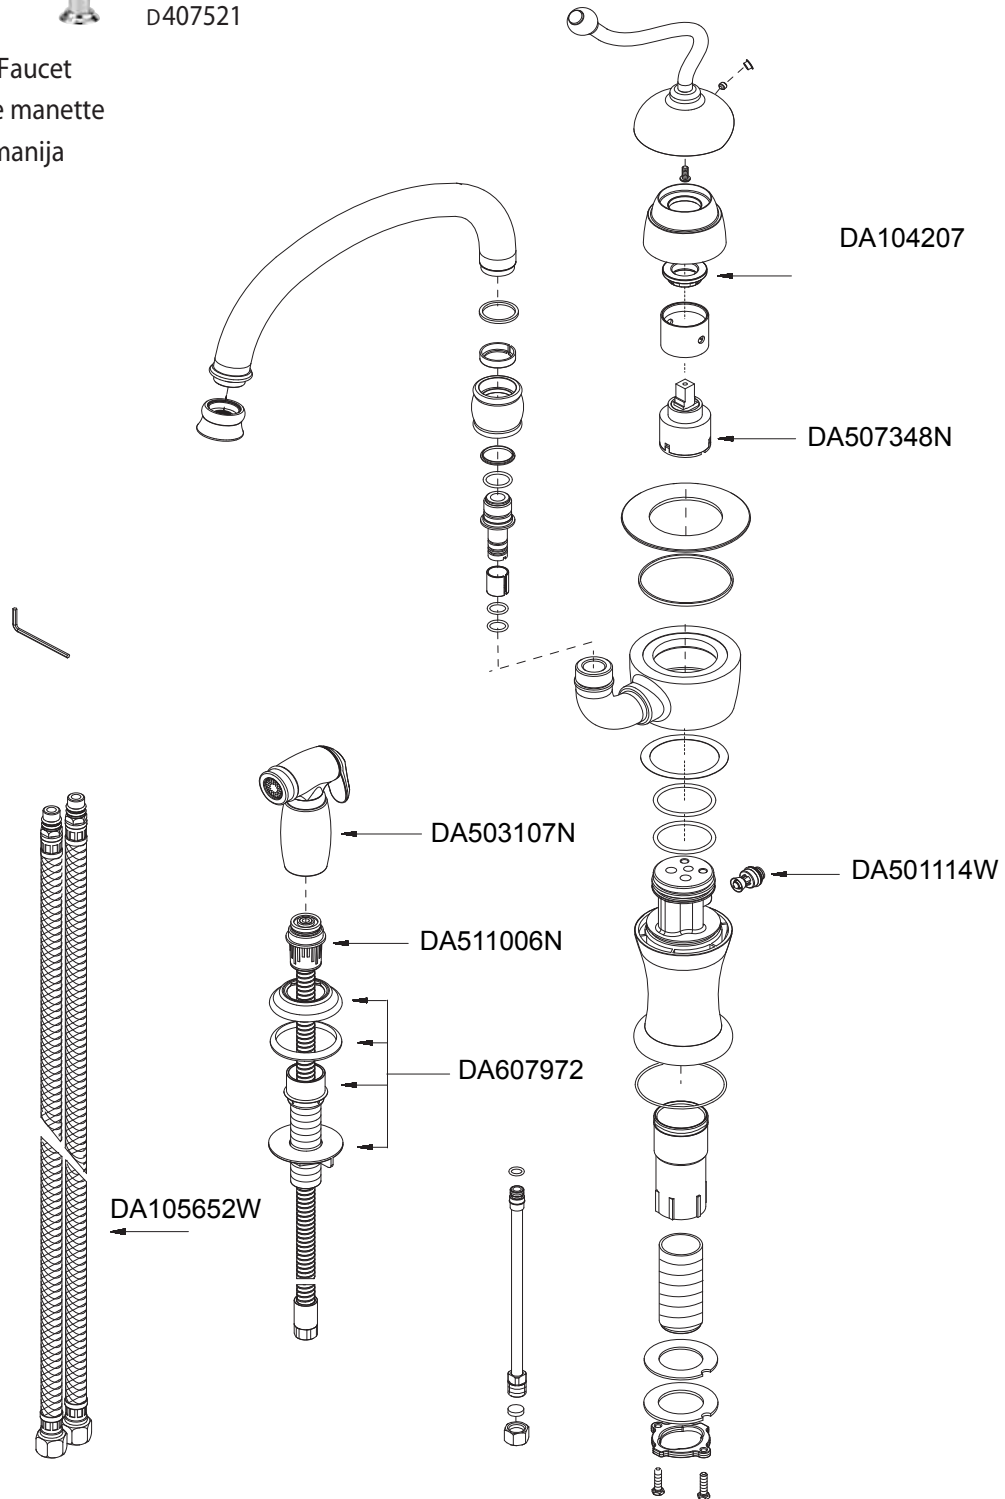

Illustrated Parts List  
 Liste de pièces illustrée  
 Lista ilustrada de partes

Model #	Finishes	Fini	Acabado
D407521	Chrome	Chrome	Cromo
D407521RB	Oil Rub Bronze	Bronze poncé à l'huile	Bronce lustrado al aceite
D407521SS	Stainless Steel	Acier inoxydable	Acero inoxidable

D407521

Single Handle Kitchen Faucet  
 Robinet de cuisine à ue manette  
 Grifo para cocina una manija

⊙ Available in all finishes above  
 ⊙ Disponible dans tous les finis susmentionnés  
 ⊙ Disponible en todos los acabados