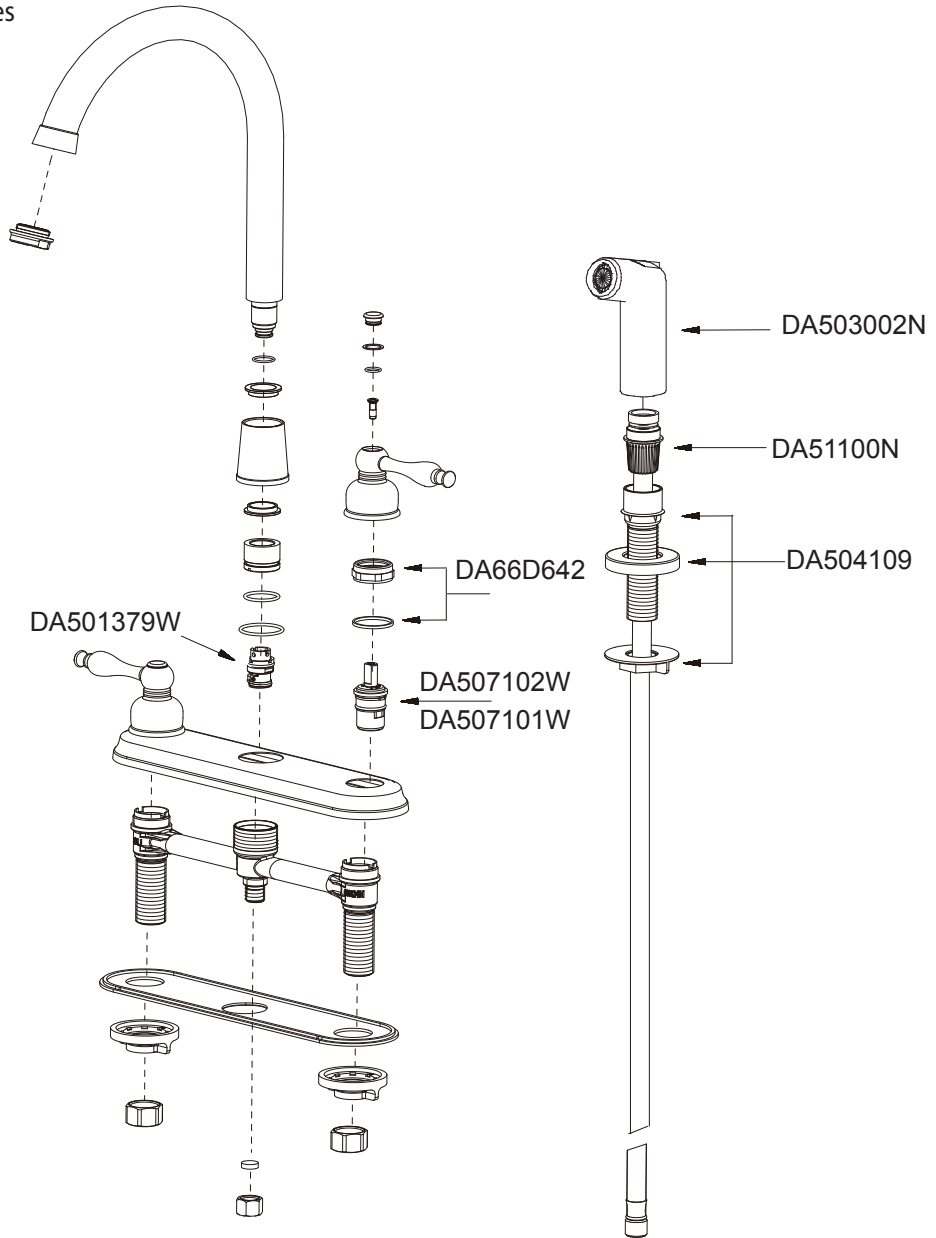

## Illustrated Parts List Liste de pièces illustrée Lista ilustrada de partes

D422055

Model #	Finishes	Fini	Acabado
D422055	Chrome	Chrome	Cromo
D422055SS	Stainless Steel	Acier inoxydable	Acero inoxidable
D422055PBV	Polished Brass PVD	Laiton poli PVD	Bronce lustrado PVD

Two Handle Kitchen Faucet  
Robinet de cuisine à deux manettes  
Grifo para cocina de dos manijas

⦿ Available in all finishes above  
⦿ Disponible dans tous les finis susmentionnés  
⦿ Disponible en todos los acabados