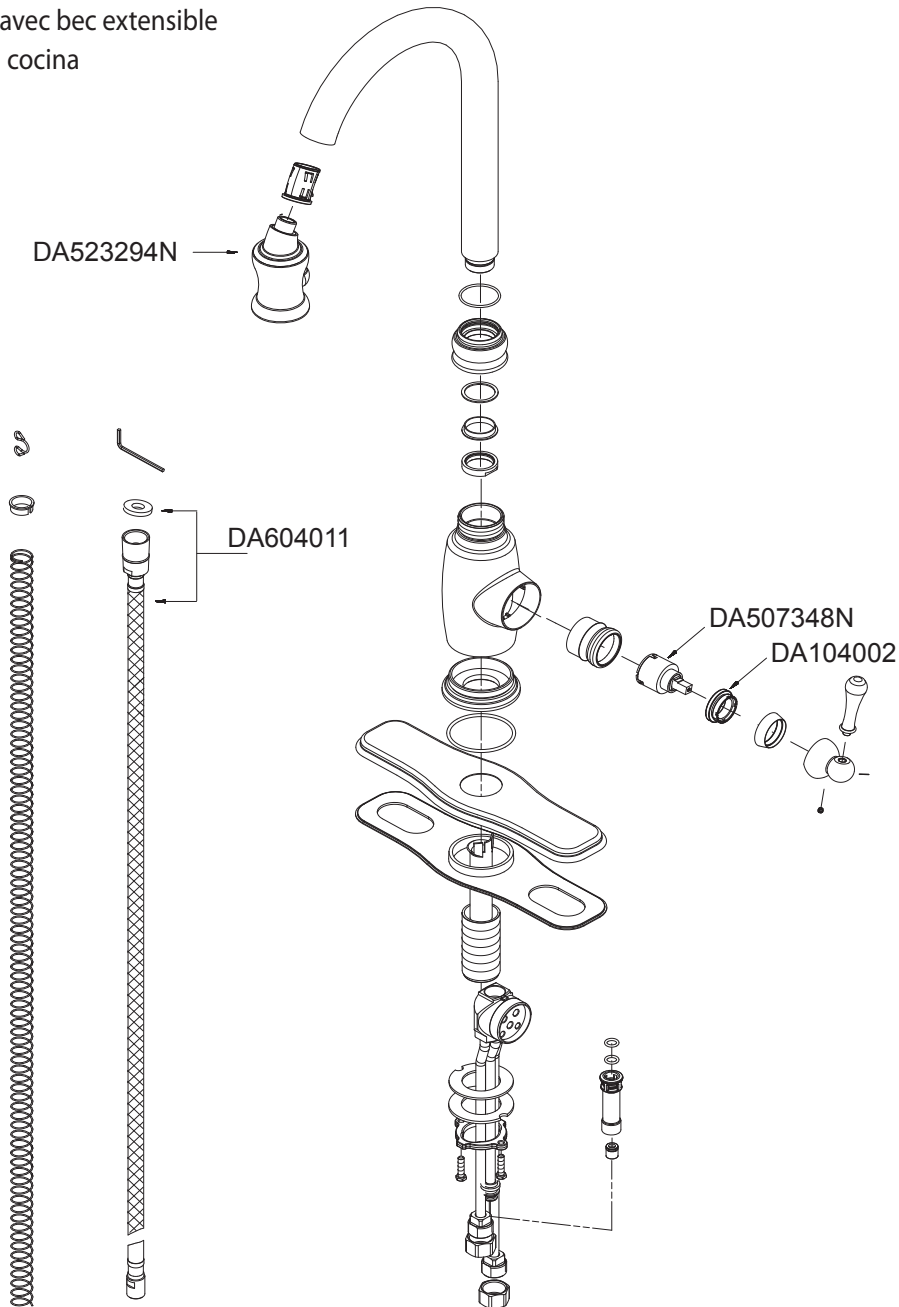

# Illustrated Parts List

## Liste de pièces illustrée

### Lista ilustrada de partes

D454557

Model #	Finishes	Fini	Acabado
D454557	Chrome	Chrome	Cromo
D454557AC	Antique Copper	Cuivre antique	Cobre antiguo
D454557SS	Stainless Steel	Acier inoxydable	Acero inoxidable
D454557RB	Oil Rub Bronze	Bronze poncé à l'huile	Bronce lustrado al aceite
D454557BS	Satin Black	Noir satiné	Negro satinado

Pull-Down Kitchen Faucet  
 Robinet de cuisine avec bec extensible  
 Grifo extraíble para cocina

○ Available in all finishes above  
 ○ Disponible dans tous les finis susmentionnés  
 ○ Disponible en todos los acabados