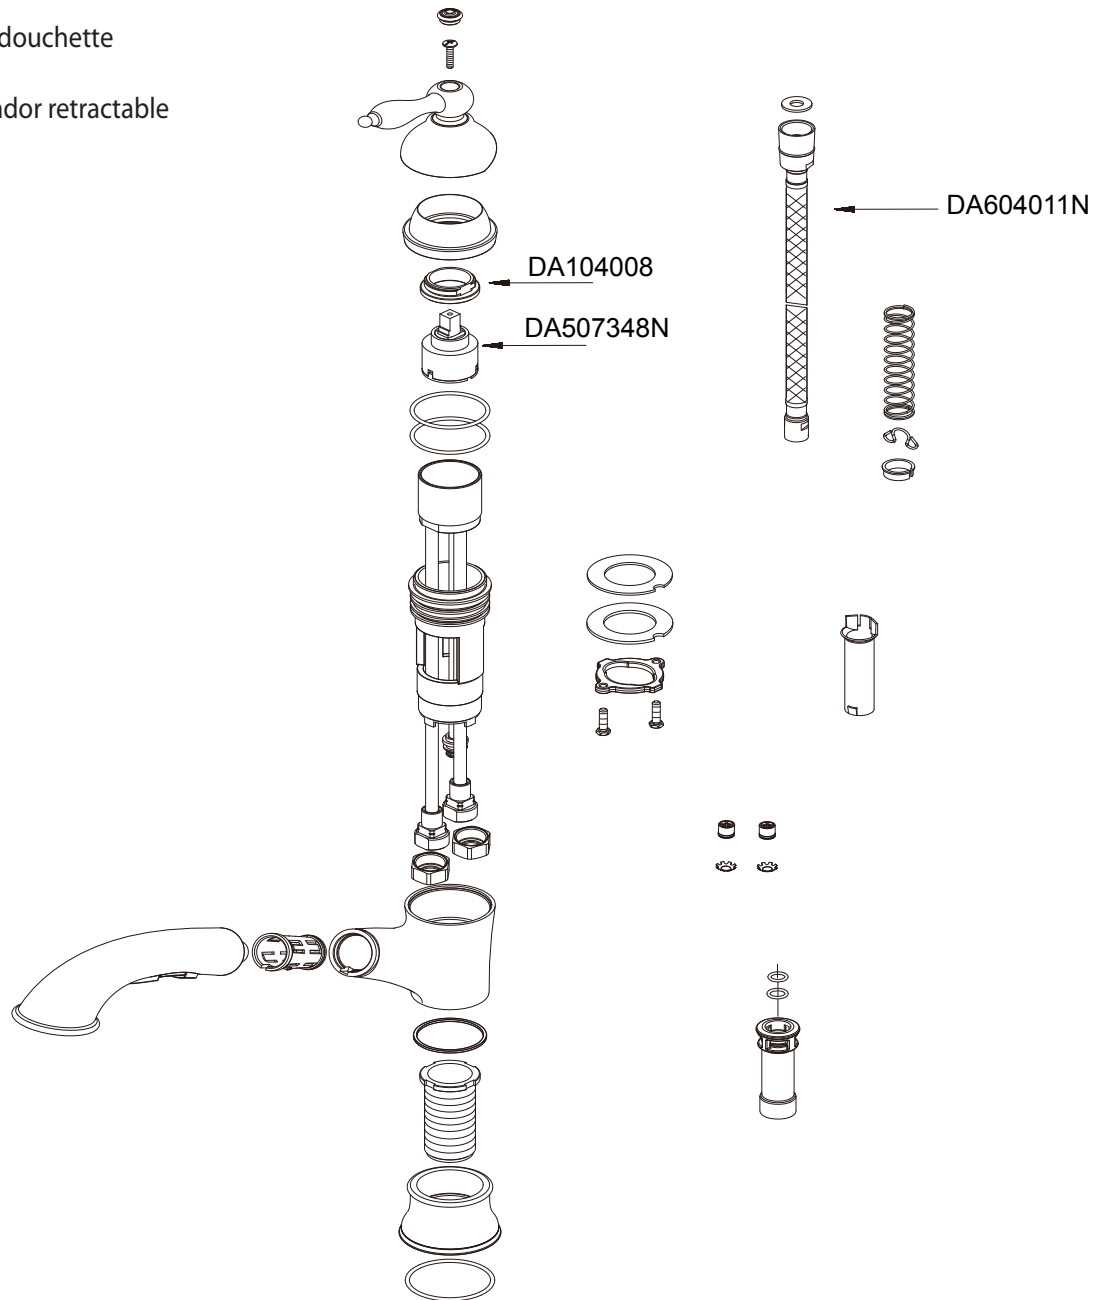

Danze®

D455040

Pull-Out Kitchen Faucet
 Robinet de cuisine avec douchette rétractable
 Grifo de cocina con rociador retractable

Illustrated Parts List Liste de pièces illustrée Lista ilustrada de partes

Replacement parts, call :
 Les pièces de rechange, appelez :
 Partes de reemplazo, llame :
 1-888-328-2383
 WWW.DANZE.COM

Model #	Finishes	Fini	Acabado
D455040	Chrome	Chrome	Cromo
D455040SS	Stainless Steel	Acier inoxydable	Acero inoxidable
D455040DN	Distressed Nickel	Nickel décoloré	Acero inoxidable
D455040RB	Oil Rub Bronze	Bronze poncé à l'huile	Bronce lustrado al aceite
D455040RBD	Distressed Bronze	Bronze décoloré	Bronce añejado