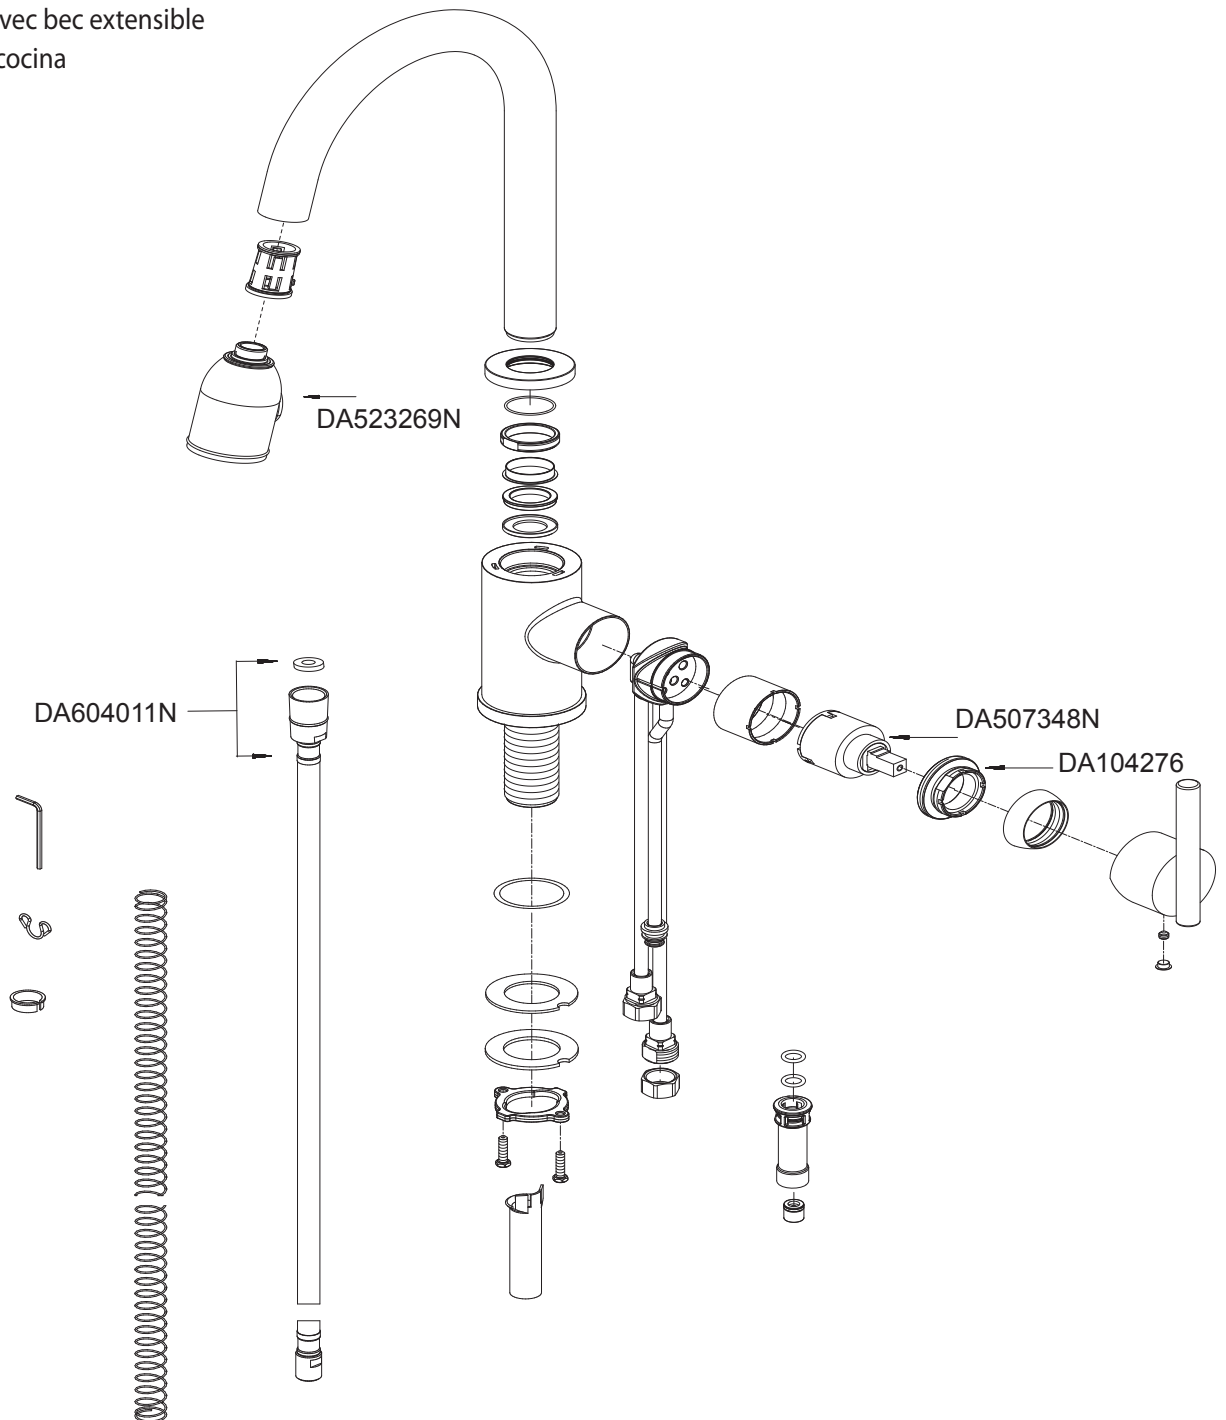

## Illustrated Parts List Liste de pièces illustrée Lista ilustrada de partes

D457058

Pull-Down Kitchen Faucet  
Robinet de cuisine avec bec extensible  
Grifo extraíble para cocina

Model #	Finishes	Fini	Acabado
D457058	Chrome	Chrome	Cromo
D457058SS	Stainless Steel	Acier inoxydable	Acero inoxidable