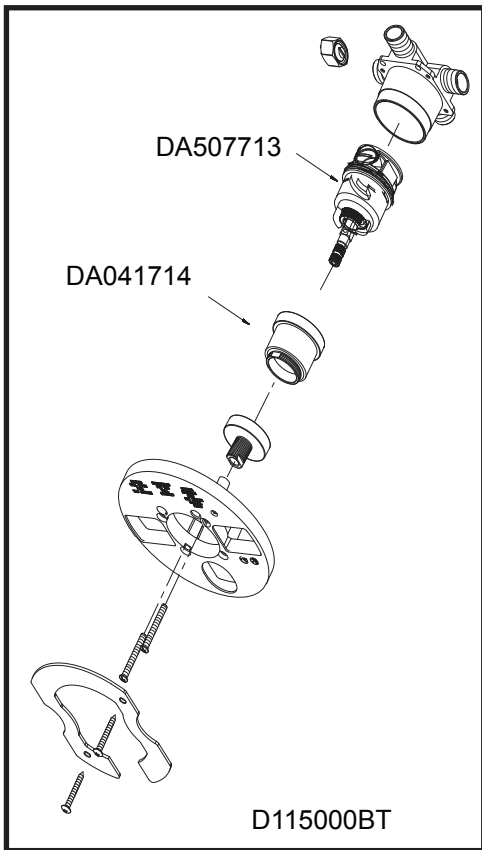

Danze®

D500521T

Pressure Balance Shower Faucet

Robinet à régulateur de pression pour douche

Grifo de presión balanceada para ducha

Illustrated Parts List Liste de pièces illustrée Lista ilustrada de partes

Model #	Finishes	Fini	Acabado
D500521T	Chrome	Chrome	Cromo
D500521BNT	Brushed Nickel	Nickel brossé	Níquel cepillado
D500521RBT	Oil Rub Bronze	Bronze poncé à l'huile	Bronce lustrado al aceite

- Available in all finishes above
- Disponible dans tous les finis susmentionnés
- Disponible en todos los acabados

• This model is packaged as a complete faucet or as trim/rough-in components of the listed faucet.

• Ce modèle est emballé de deux façons : robinets complets ou composants garniture/robinetterie brute du robinet indiqué.