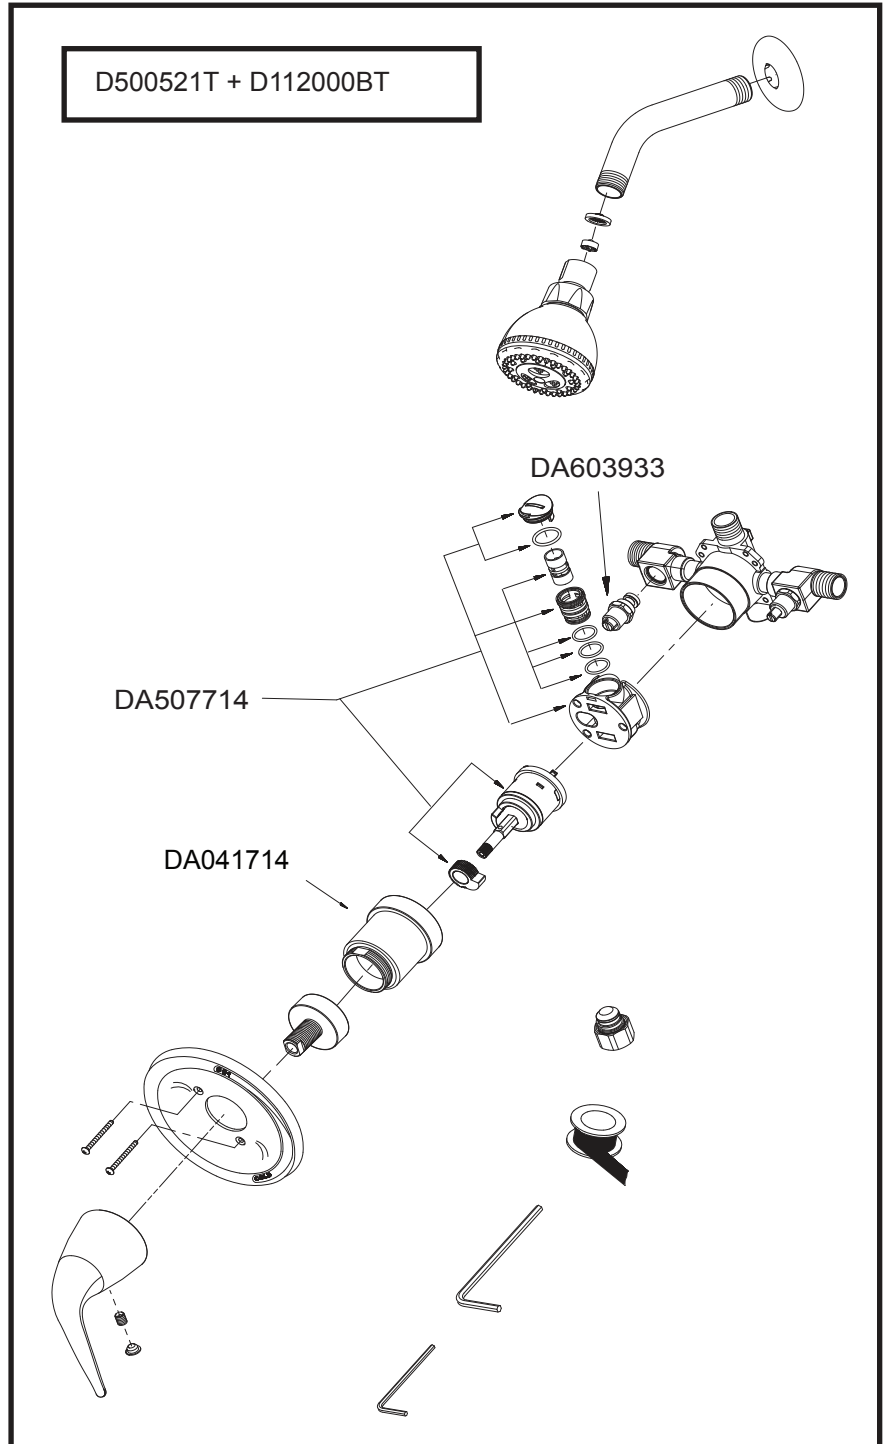

Danze®

D500521T

Pressure Balance Shower Faucet

Robinet à régulateur de pression pour douche

Grifo de presión balanceada para ducha

Illustrated Parts List Liste de pièces illustrée Lista ilustrada de partes

Model #	Finishes	Fini	Acabado
D500521T	Chrome	Chrome	Cromo
D500521BNT	Brushed Nickel	Nickel brossé	Níquel cepillado
D500521RBT	Oil Rub Bronze	Bronze poncé à l'huile	Bronce lustrado al aceite

- Available in all finishes above
- Disponible dans tous les finis susmentionnés
- Disponible en todos los acabados

• This model is packaged as a complete faucet or as trim/rough-in components of the listed faucet.

• Ce modèle est emballé de deux façons : robinets complets ou composants garniture/robinetterie brute du robinet indiqué.