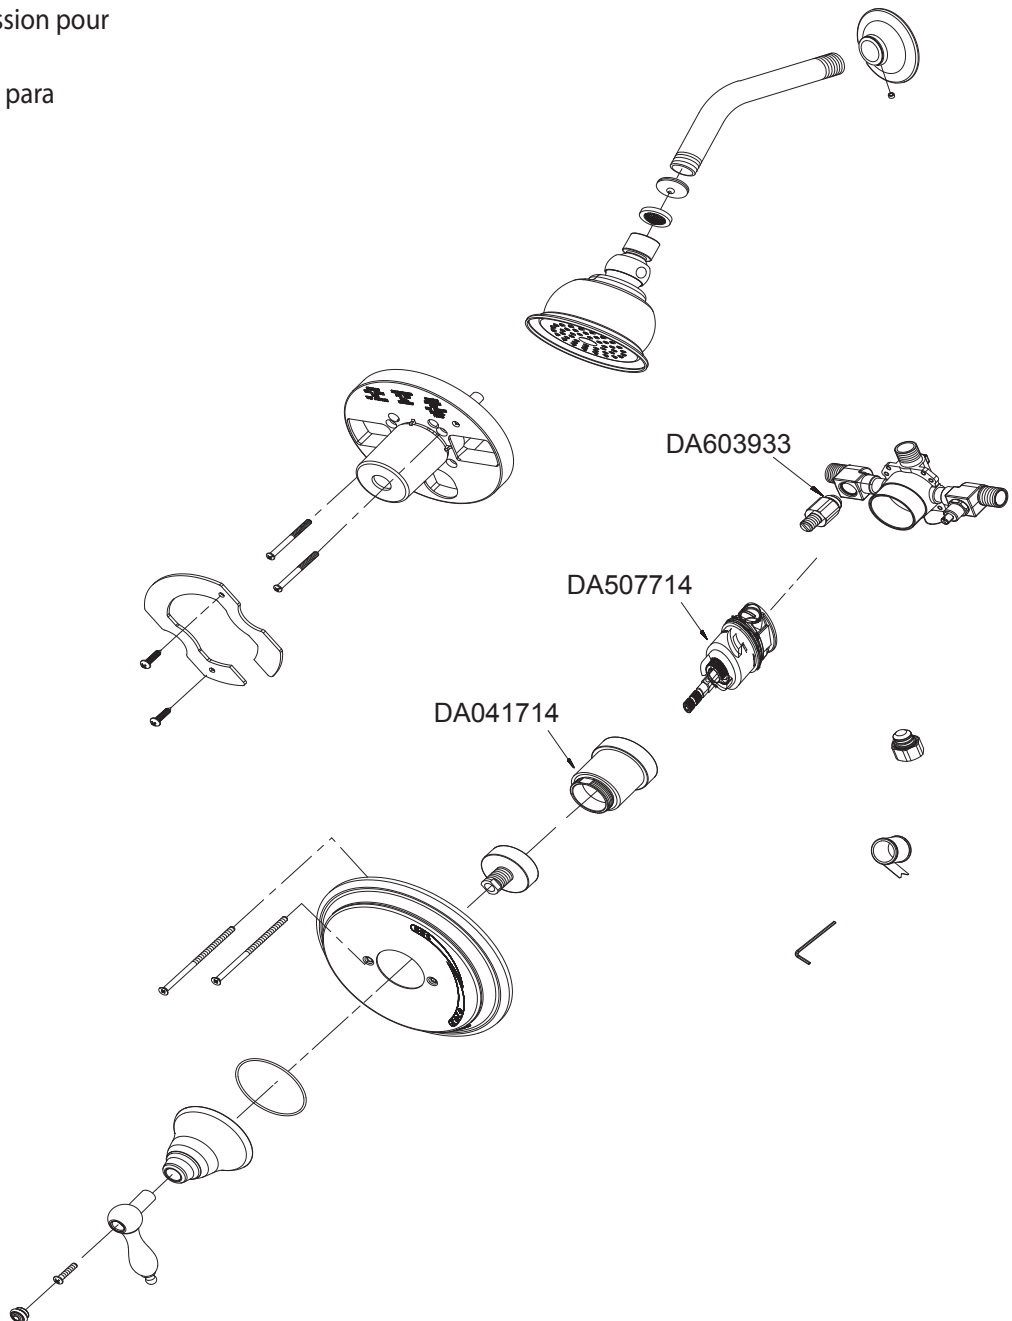

Danze®

D500540

Pressure Balance Shower Faucet

Robinet à régulateur de pression pour douche

Grifo de presión balanceada para ducha

Illustrated Parts List Liste de pièces illustrée Lista ilustrada de partes

Model #	Finishes	Fini	Acabado
D500540	Chrome	Chrome	Cromo
D500540BN	Brushed Nickel	Nickel brossé	Níquel cepillado
D500540DN	Distressed Nickel	Nickel décoloré	Níquel añejado
D500540RB	Oil Rub Bronze	Bronze poncé à l'huile	Bronce lustrado al aceite
D500540RBD	Distressed Bronze	Bronze Décoloré	Bronce Añejado

- ⦿ Available in all finishes above
- ⦿ Disponible dans tous les finis susmentionnés
- ⦿ Disponible en todos los acabados

• This model is packaged as a complete faucet or as trim/rough-in components of the listed faucet.

• Ce modèle est emballé de deux façons : robinets complets ou composants garniture/robinetterie brute du robinet indiqué.

• Este modelo se venden como grifo completo o componentes exteriores/interiores.