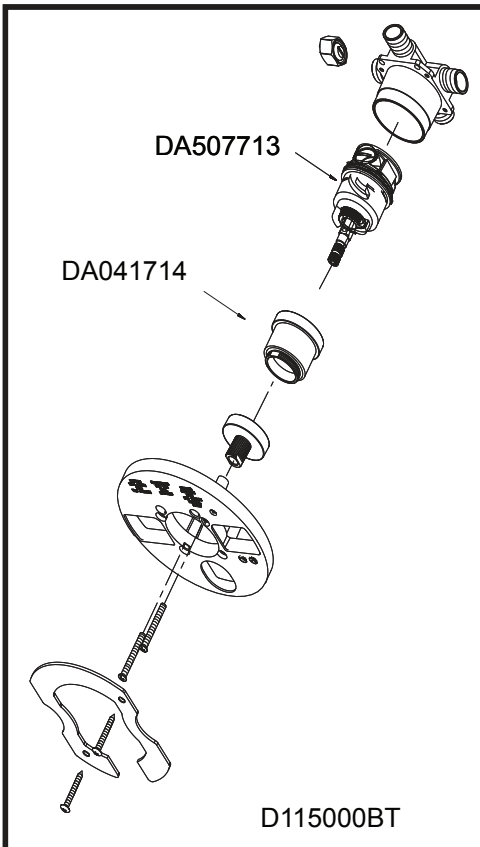

Illustrated Parts List Liste de pièces illustrée Lista ilustrada de partes

D500544T

Model #	Finishes	Fini	Acabado
D500544T	Chrome	Chrome	Cromo
D500544BNT	Brushed Nickel	Nickel brossé	Níquel cepillado

Pressure Balance Shower Faucet
Robinet à régulateur de pression pour douche
Grifo de presión balanceada para ducha

- Available in all finishes indicated
- Disponible dans tous les finis susmentionnés
- Disponible en todos los acabados

- This model is packaged as a complete faucet or as trim/rough-in components of the listed faucet.
- Ce modèle est emballé de deux façons : robinets complets ou composants garniture/robinetterie brute du robinet indiqué.
- Este modelo se venden como grifo completo o componentes exteriores/interiores.