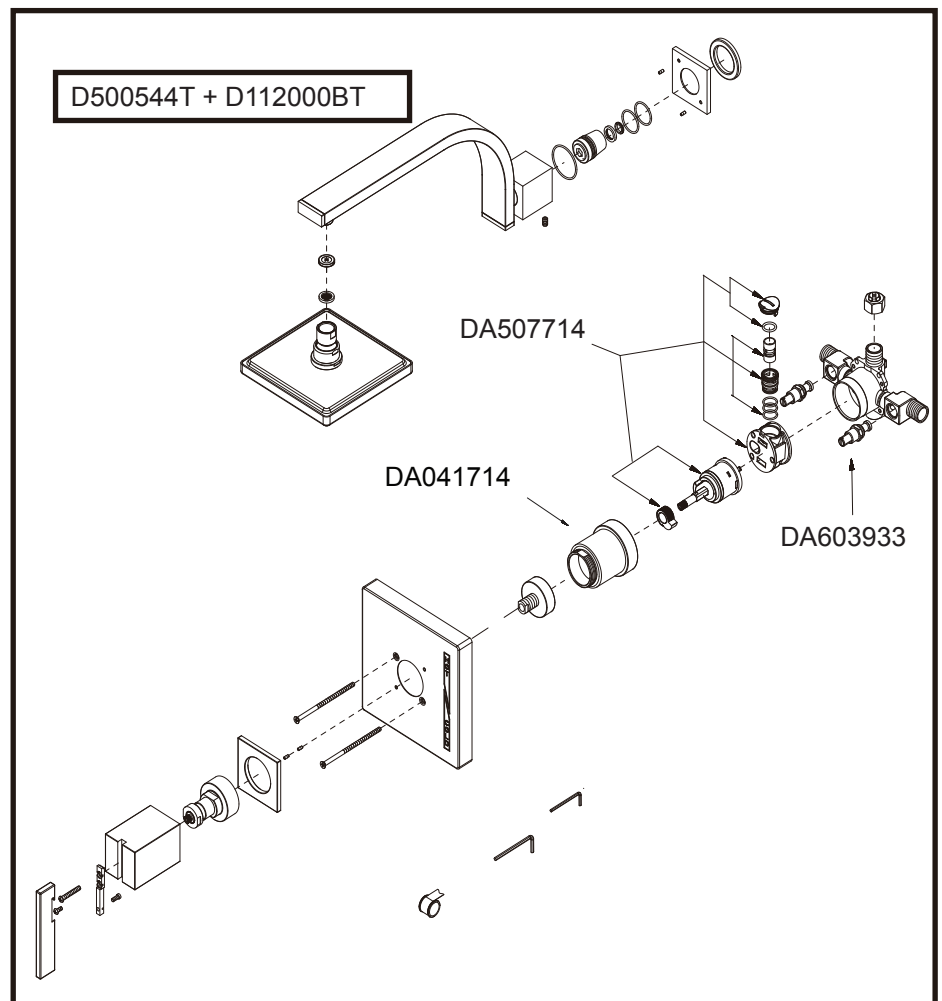

Illustrated Parts List Liste de pièces illustrée Lista ilustrada de partes

D500544T

Model #	Finishes	Fini	Acabado
D500544T	Chrome	Chrome	Cromo
D500544BNT	Brushed Nickel	Nickel brossé	Níquel cepillado

Pressure Balance Shower Faucet
Robinet à régulateur de pression pour douche
Grifo de presión balanceada para ducha

- Available in all finishes indicated
- Disponible dans tous les finis susmentionnés
- Disponible en todos los acabados

- This model is packaged as a complete faucet or as trim/rough-in components of the listed faucet.
- Ce modèle est emballé de deux façons : robinets complets ou composants garniture/robinetterie brute du robinet indiqué.
- Este modelo se venden como grifo completo o componentes exteriores/interiores.