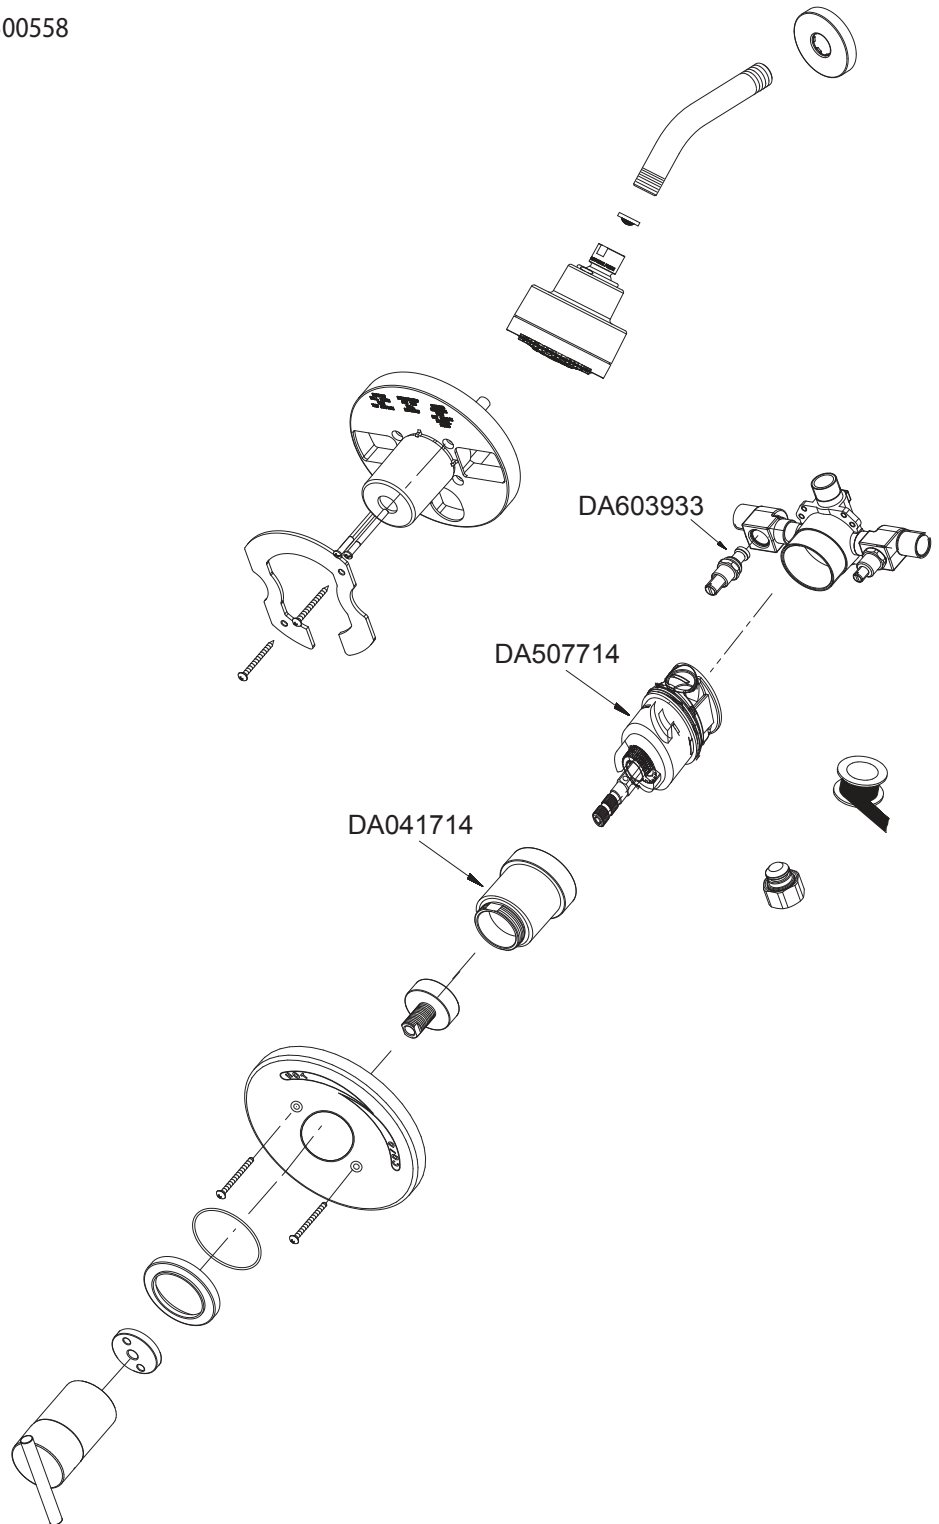

Danze®

D500558

Pressure Balance Shower Faucet

Robinet à régulateur de pression pour douche

Grifo de presión balanceada para ducha

Illustrated Parts List Liste de pièces illustrée Lista ilustrada de partes

Model #	Finishes	Fini	Acabado
D500558	Chrome	Chrome	Cromo
D500558BN	Brushed Nickel	Nickel brossé	Níquel cepillado

- Available in all finishes above
- Disponible dans tous les finis susmentionnés
- Disponible en todos los acabados

• This model is packaged as a complete faucet or as trim/rough-in components of the listed faucet.

• Ce modèle est emballé de deux façons : robinets complets ou composants garniture/robinetterie brute du robinet indiqué.

• Este modelo se venden como grifo completo o componentes exteriores/interiores.