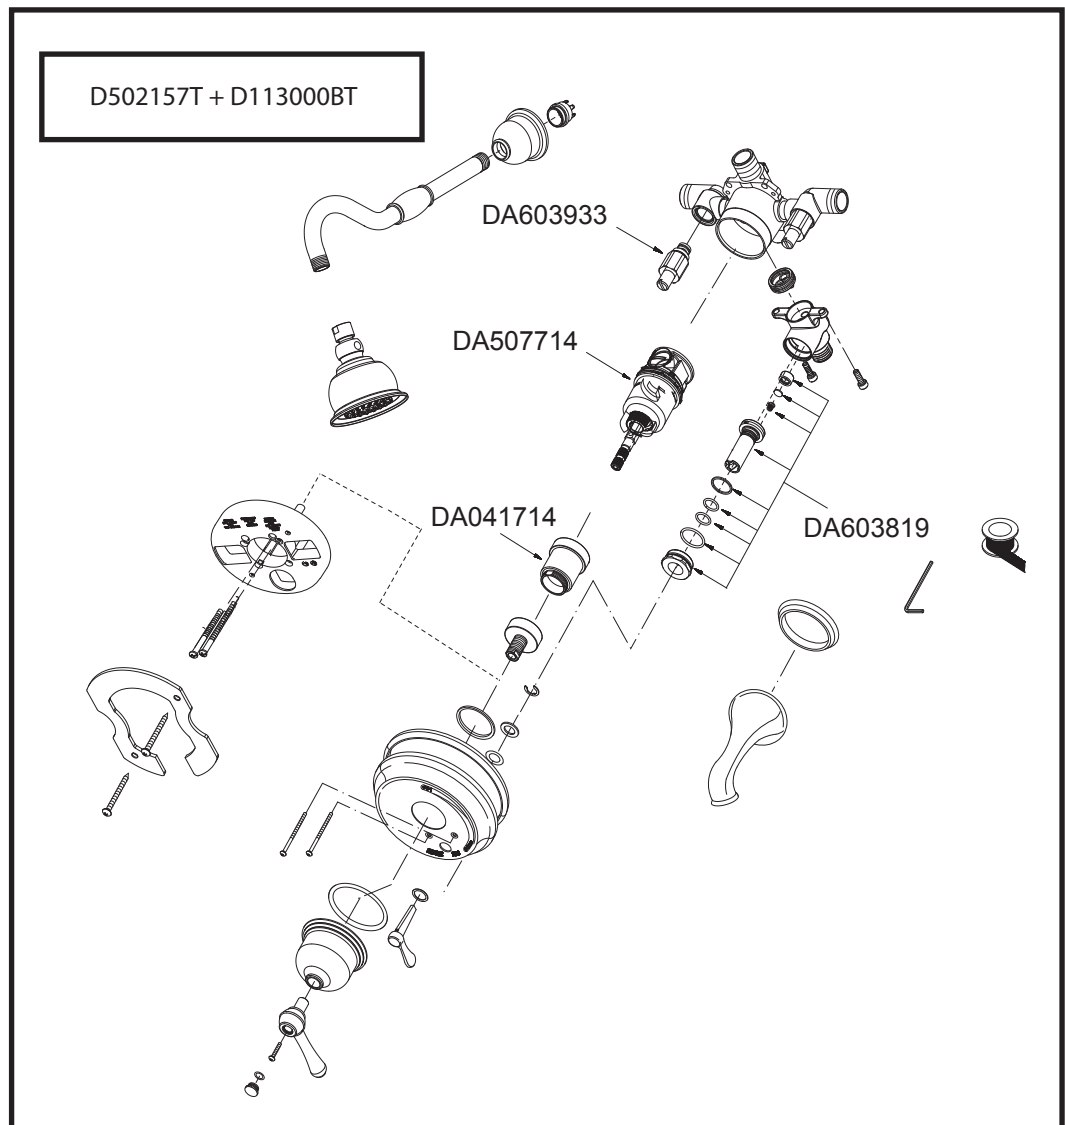

Illustrated Parts List  
 Liste de pièces illustrée  
 Lista ilustrada de partes

D502157T

Model #	Finishes	Fini	Acabado
D502157T			
D502157ACT			
D502157BNT			
D502157BST			
D502157PBVT			
D502157PNVT			
D502157RBT			

Pressure Balance Tub and Shower Faucet

*Robinet à régulateur de pression pour bain et douche*

Grifo de presión balanceada para bañera y ducha

- ◉ Available in all finishes above
- ◉ Disponible dans tous les finis susmentionnés
- ◉ Disponible en todos los acabados

• This model is packaged as a complete faucet or as trim/rough-in components of the listed faucet.

• Ce modèle est emballé de deux façons : robinets complets ou composants garniture/robinetterie brute du robinet indiqué.