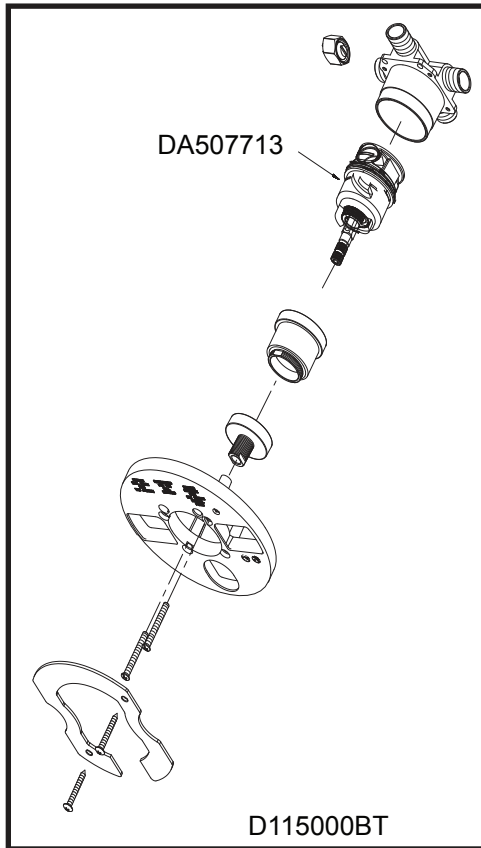

# Danze®

D510011T

Pressure Balance Tub and Shower Faucet

Robinet à régulateur de pression pour bain et douche

Grifo de presión balanceada para bañera y ducha

## Illustrated Parts List Liste de pièces illustrée Lista ilustrada de partes

D510011T	Chrome	Chrome	Cromo
D510011BNT	Brushed Nickel	Nickel brossé	Níquel cepillado
D510011CPBVT	Chrome with Polished Brass PVD Accents	Chrome avec accents en laiton poli PVD	Cromo con ornamentación de bronce lustrado PVD

- ◉ Available in all finishes above
- ◉ Disponible dans tous les finis susmentionnés
- ◉ Disponible en todos los acabados

• This model is packaged as a complete faucet or as trim/rough-in components of the listed faucet.

• Ce modèle est emballé de deux façons : robinets complets ou composants garniture/robinetterie brute du robinet indiqué.

• Este modelo se venden como grifo completo o componentes exteriores/interiores.