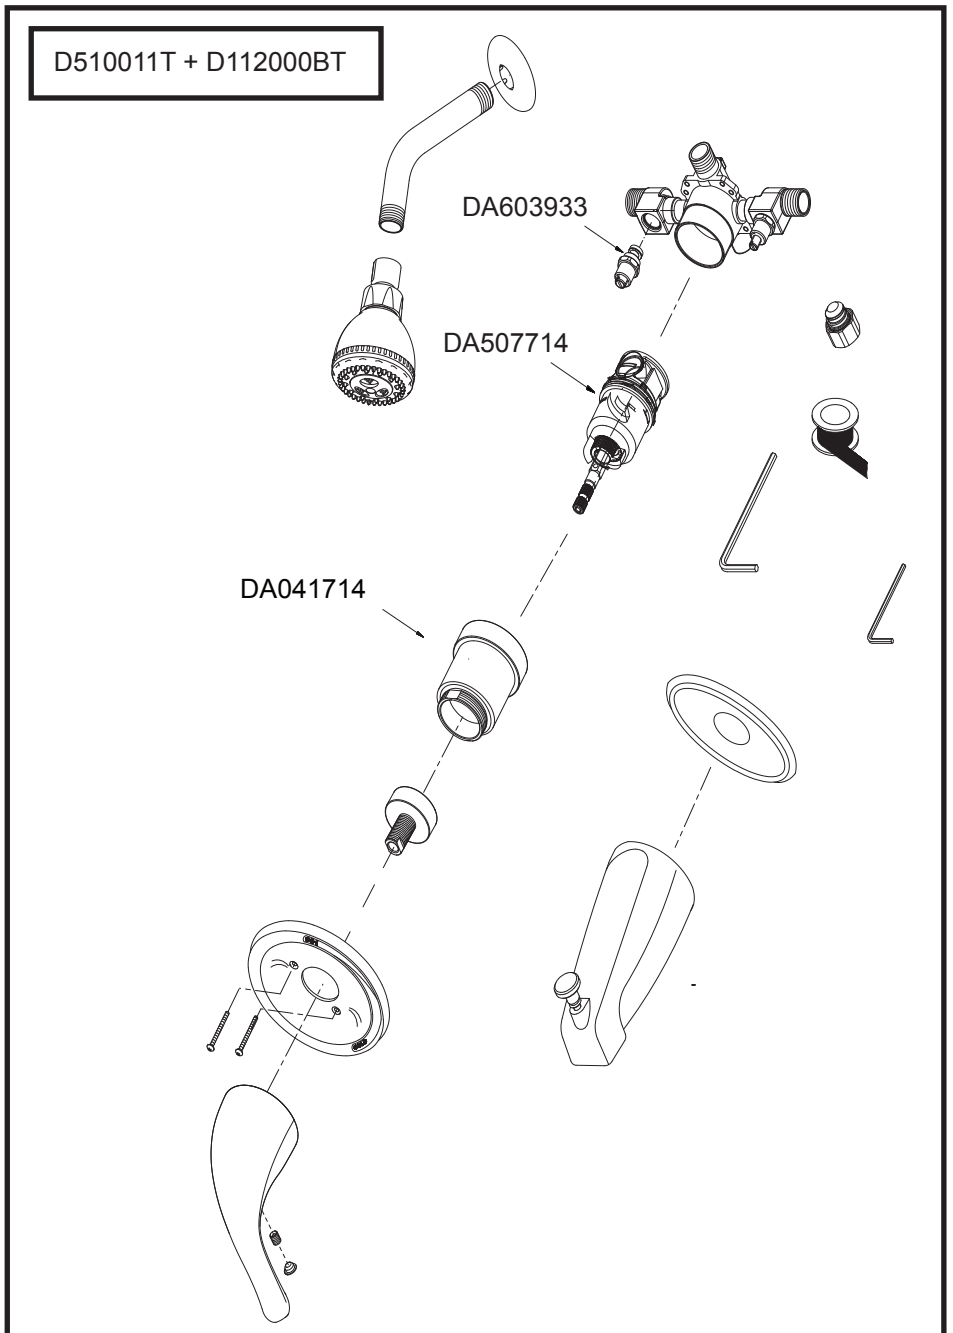

# Danze®

D510011T

Pressure Balance Tub and Shower Faucet

Robinet à régulateur de pression pour bain et douche

Grifo de presión balanceada para bañera y ducha

## Illustrated Parts List Liste de pièces illustrée Lista ilustrada de partes

D510011T	Chrome	Chrome	Cromo
D510011BNT	Brushed Nickel	Nickel brossé	Níquel cepillado
D510011CPBVT	Chrome with Polished Brass PVD Accents	Chrome avec accents en laiton poli PVD	Cromo con ornamentación de bronce lustrado PVD

- ◉ Available in all finishes above
- ◉ Disponible dans tous les finis susmentionnés
- ◉ Disponible en todos los acabados

• This model is packaged as a complete faucet or as trim/rough-in components of the listed faucet.

• Ce modèle est emballé de deux façons : robinets complets ou composants garniture/robinetterie brute du robinet indiqué.

• Este modelo se venden como grifo completo o componentes exteriores/interiores.