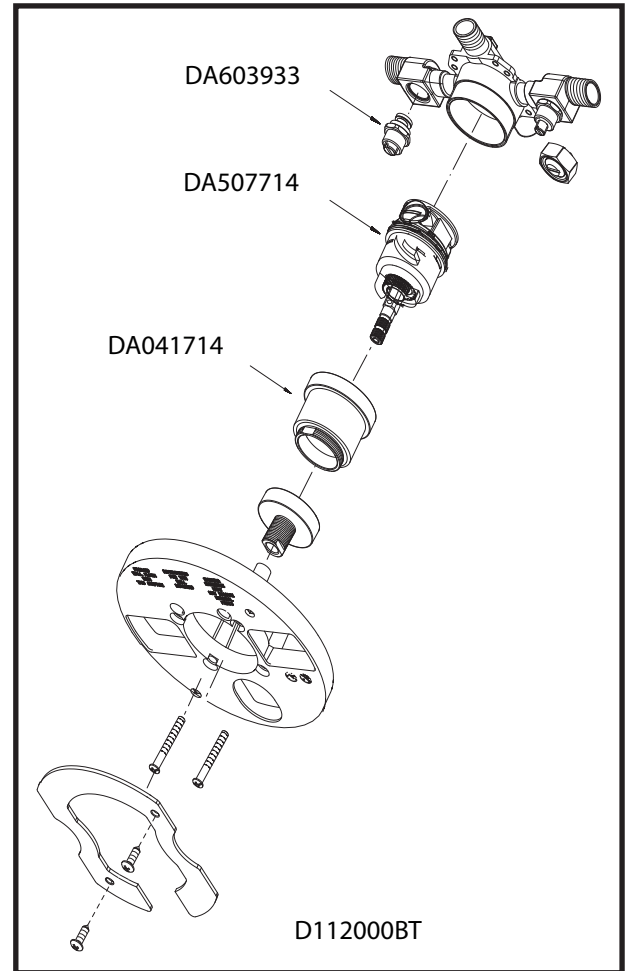

Illustrated Parts List

Liste de pièces illustrée

Lista ilustrada de partes

D510457T

Model #	Finishes	Fini	Acabado
D510457T	Chrome	Chrome	Cromo
D510457BNT	Brushed Nickel	Nickel brossé	Níquel cepillado
D510457RBT	Oil Rub Bronze	Bronze poncé à l'huile	Bronze lustrado al aceite

Trim Only for Pressure Balance Valve
 Garniture pour soupape à régulateur de pression
 Kit de componentes exteriores para válvula de presión balanceada

⦿ Available in all finishes above
 ⦿ Disponible dans tous les finis susmentionnés
 ⦿ Disponible en todos los acabados