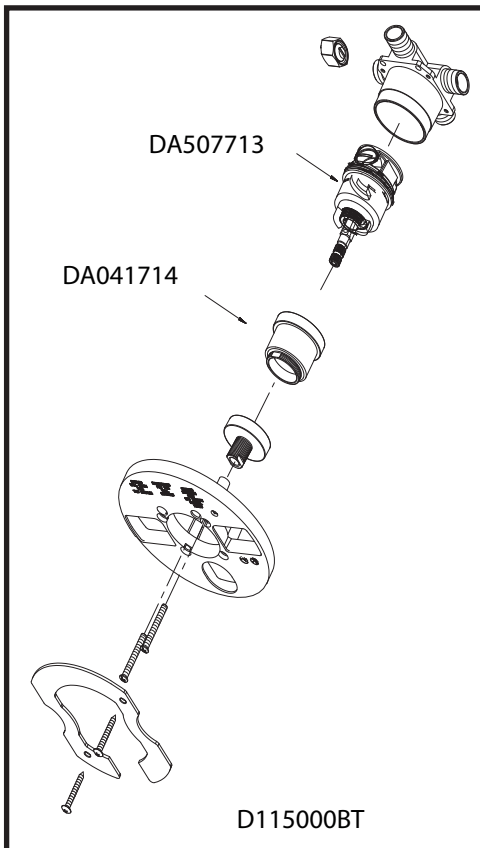

Illustrated Parts List

Liste de pièces illustrée

Lista ilustrada de partes

D510457T

Model #	Finishes	Fini	Acabado
D510457T	Chrome	Chrome	Cromo
D510457BNT	Brushed Nickel	Nickel brossé	Níquel cepillado
D510457RBT	Oil Rub Bronze	Bronze poncé à l'huile	Bronze lustrado al aceite

Trim Only for Pressure Balance Valve
 Garniture pour soupape à régulateur de pression
 Kit de componentes exteriores para válvula de presión balanceada

⦿ Available in all finishes above
 ⦿ Disponible dans tous les finis susmentionnés
 ⦿ Disponible en todos los acabados