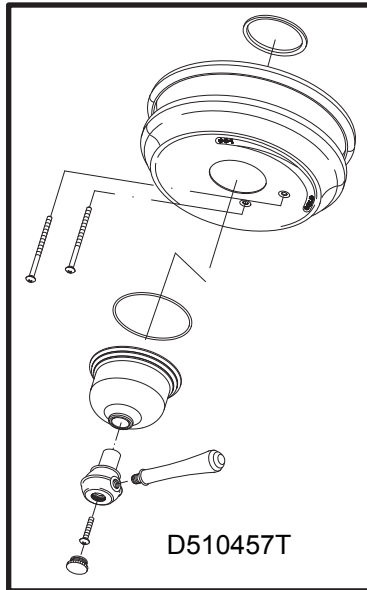

Illustrated Parts List

Liste de pièces illustrée

Lista ilustrada de partes

D510457T

Model #	Finishes	Fini	Acabado
D510457T	Chrome	Chrome	Cromo
D510457BNT	Brushed Nickel	Nickel brossé	Níquel cepillado
D510457RBT	Oil Rub Bronze	Bronze poncé à l'huile	Bronze lustrado al aceite

Trim Only for Pressure Balance Valve
 Garniture pour soupape à régulateur de pression
 Kit de componentes exteriores para válvula de presión balanceada

⦿ Available in all finishes above
 ⦿ Disponible dans tous les finis susmentionnés
 ⦿ Disponible en todos los acabados