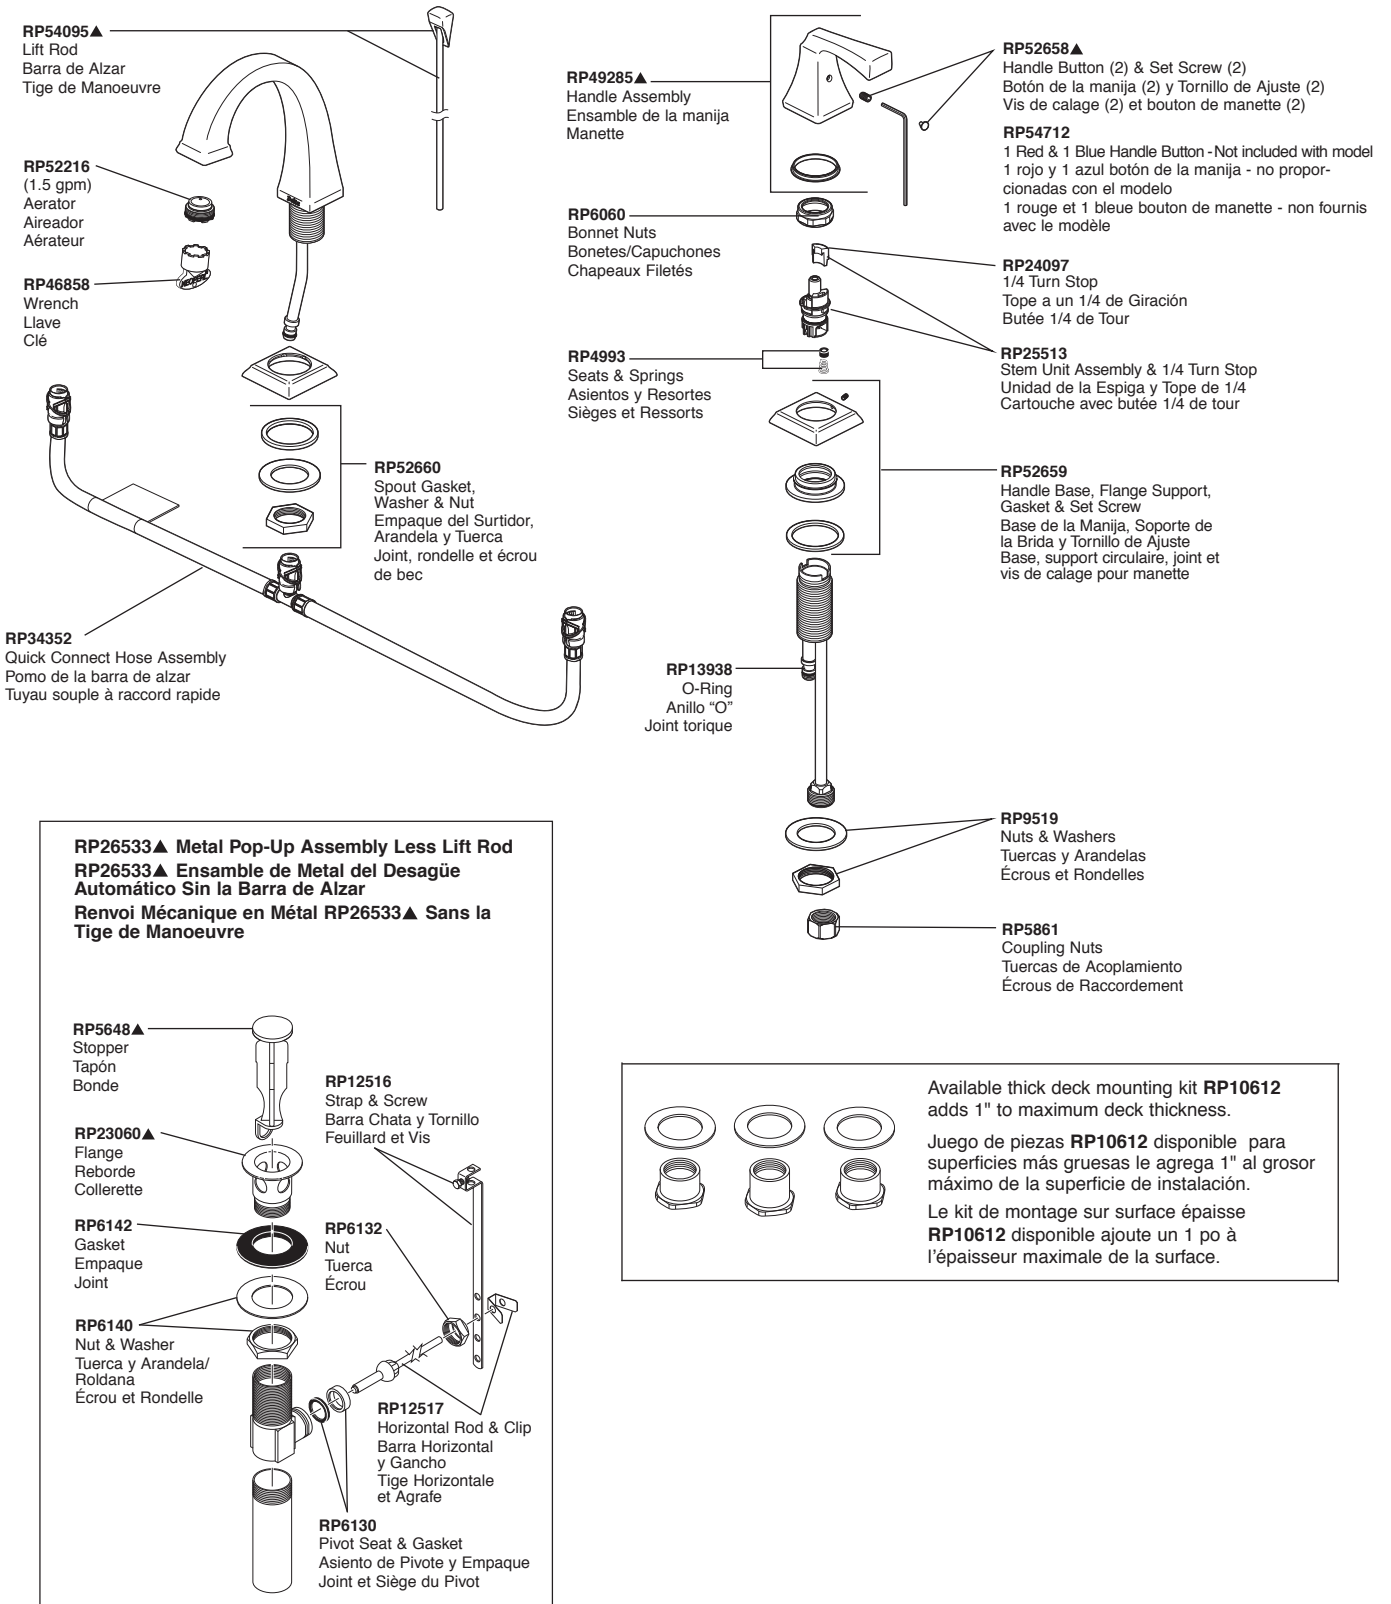

Dryden® Two-Handle Lavatory Faucet

Robinetterie de Toilette à Manette Double Dryden®

Llave Dryden® de Dos Manijas para Lavamanos

Dryden® Lavatory

Models/Modelos/Modèles 3551 & 3551LF Series/Series/Seria

▲Specify finish /Especifique el Acabado/Précisez le fini

53363_Rev_F 7-28-10

WIDESPREAD