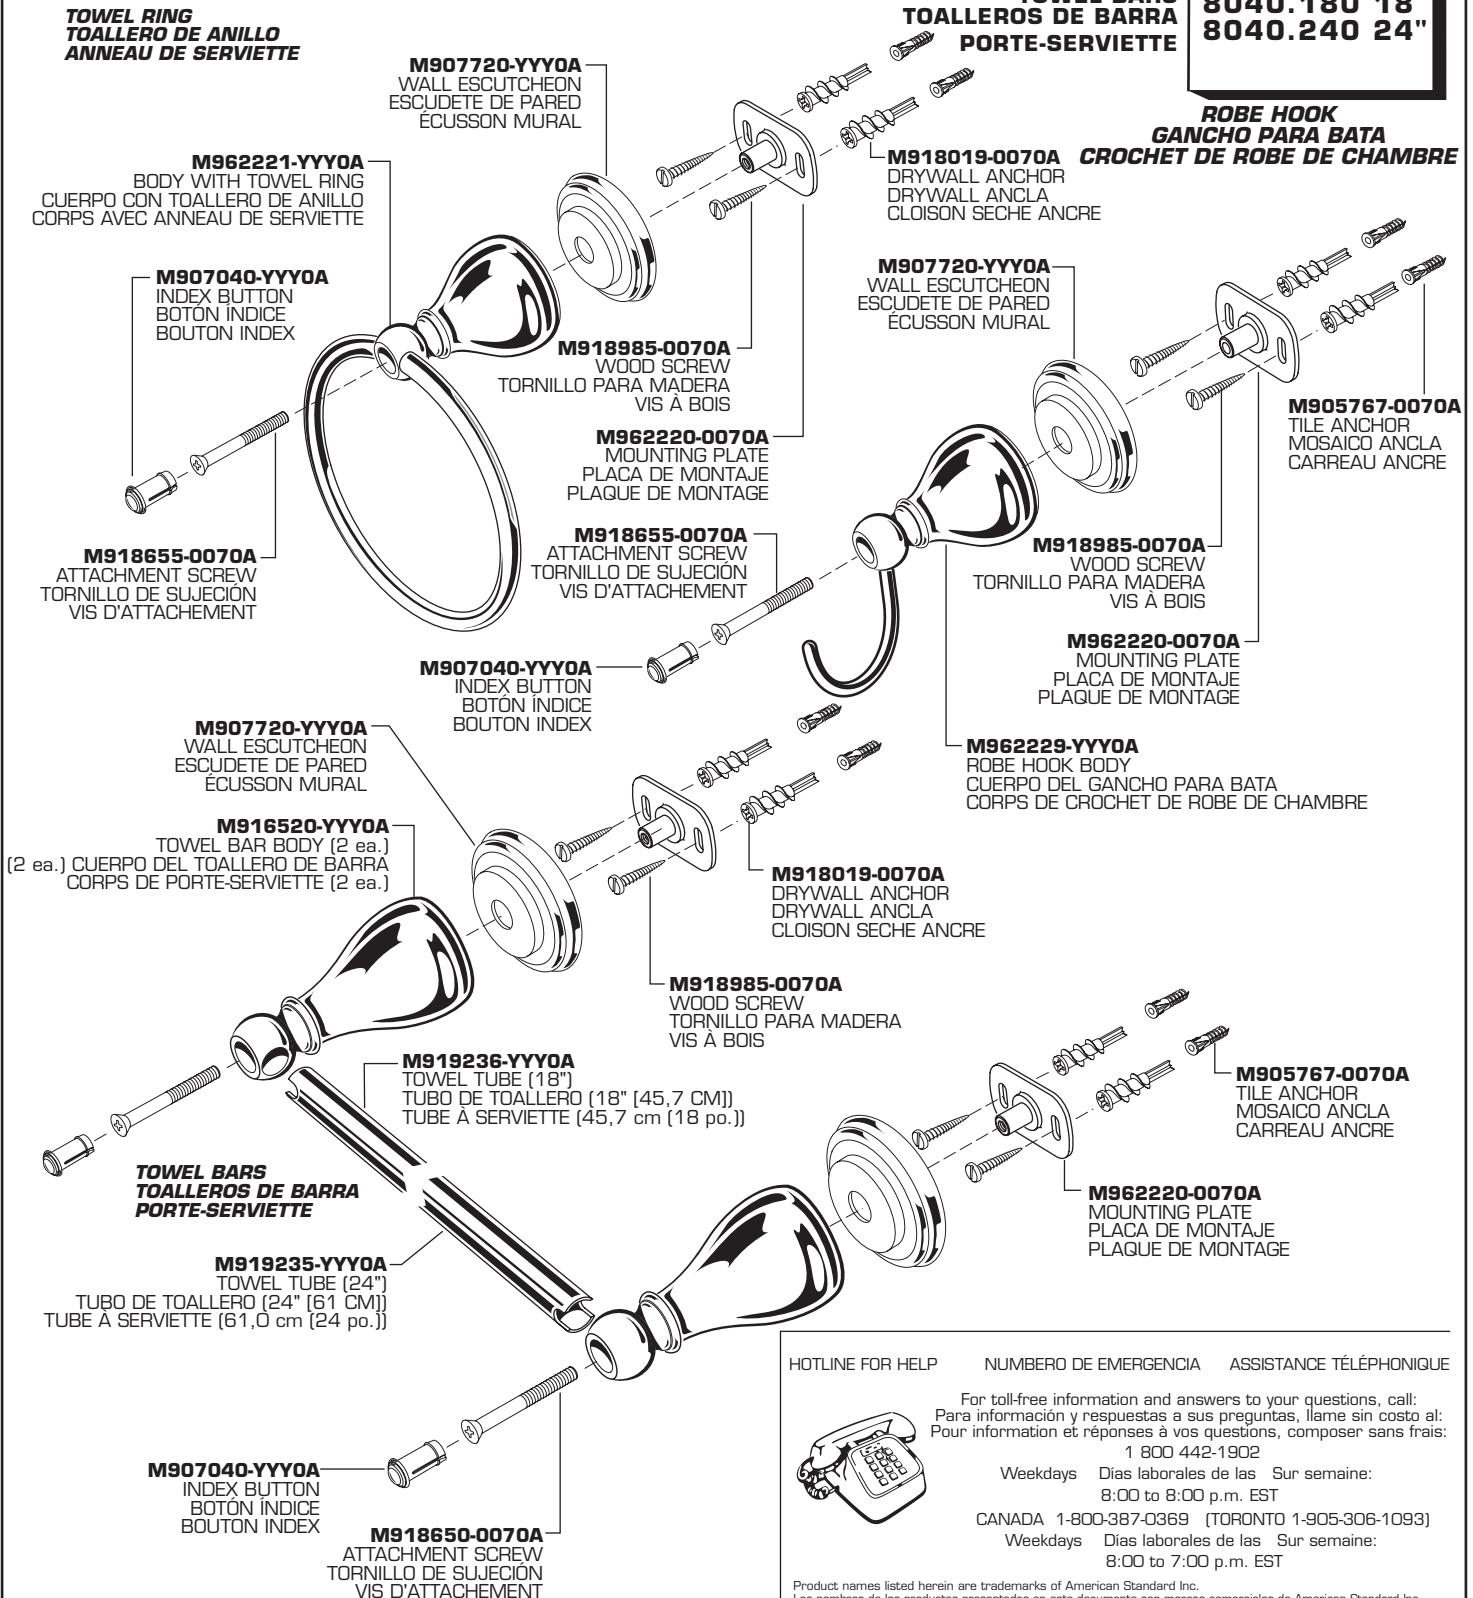

American Standard

Prairie Field™

MODEL NUMBERS
NÚMEROS DE MODELO
NUMÉROS DE MODÈLE

Replace the "YYY" with appropriate finish code
Reemplazar las letras "YYY" por el código de acabado
Remplacer le "YYY" par le code de finition approprié

CHROME, CROMO, CHROME	002
POLISHED BRASS, BRONCE PULIDO, LAITON POLI	099
SATIN, SATÍN, SATINÉ	295
OIL RUBBED BRONZE, BRONCE ACEITADO	224
BRONZE FROTTÉ À L'HUILE	

TOWEL RING
TOALLERO DE ANILLO
ANNEAU DE SERVIETTE **8040.190**

ROBE HOOK
GANCHO PARA BATA
CROCHET DE ROBE DE CHAMBRE **8040.210**

TOWEL BARS
TOALLEROS DE BARRA
PORTE-SERVIETTE **8040.180 18"**
8040.240 24"

ROBE HOOK
GANCHO PARA BATA
CROCHET DE ROBE DE CHAMBRE

HOTLINE FOR HELP   NUMERO DE EMERGENCIA   ASSISTANCE TÉLÉPHONIQUE

For toll-free information and answers to your questions, call:
Para información y respuestas a sus preguntas, llame sin costo al:
Pour information et réponses à vos questions, composez sans frais:

1 800 442-1902

Weekdays   Dias laborales de las   Sur semaine:
8:00 to 8:00 p.m. EST

CANADA 1-800-387-0369 (TORONTO 1-905-306-1093)

Weekdays   Dias laborales de las   Sur semaine:
8:00 to 7:00 p.m. EST