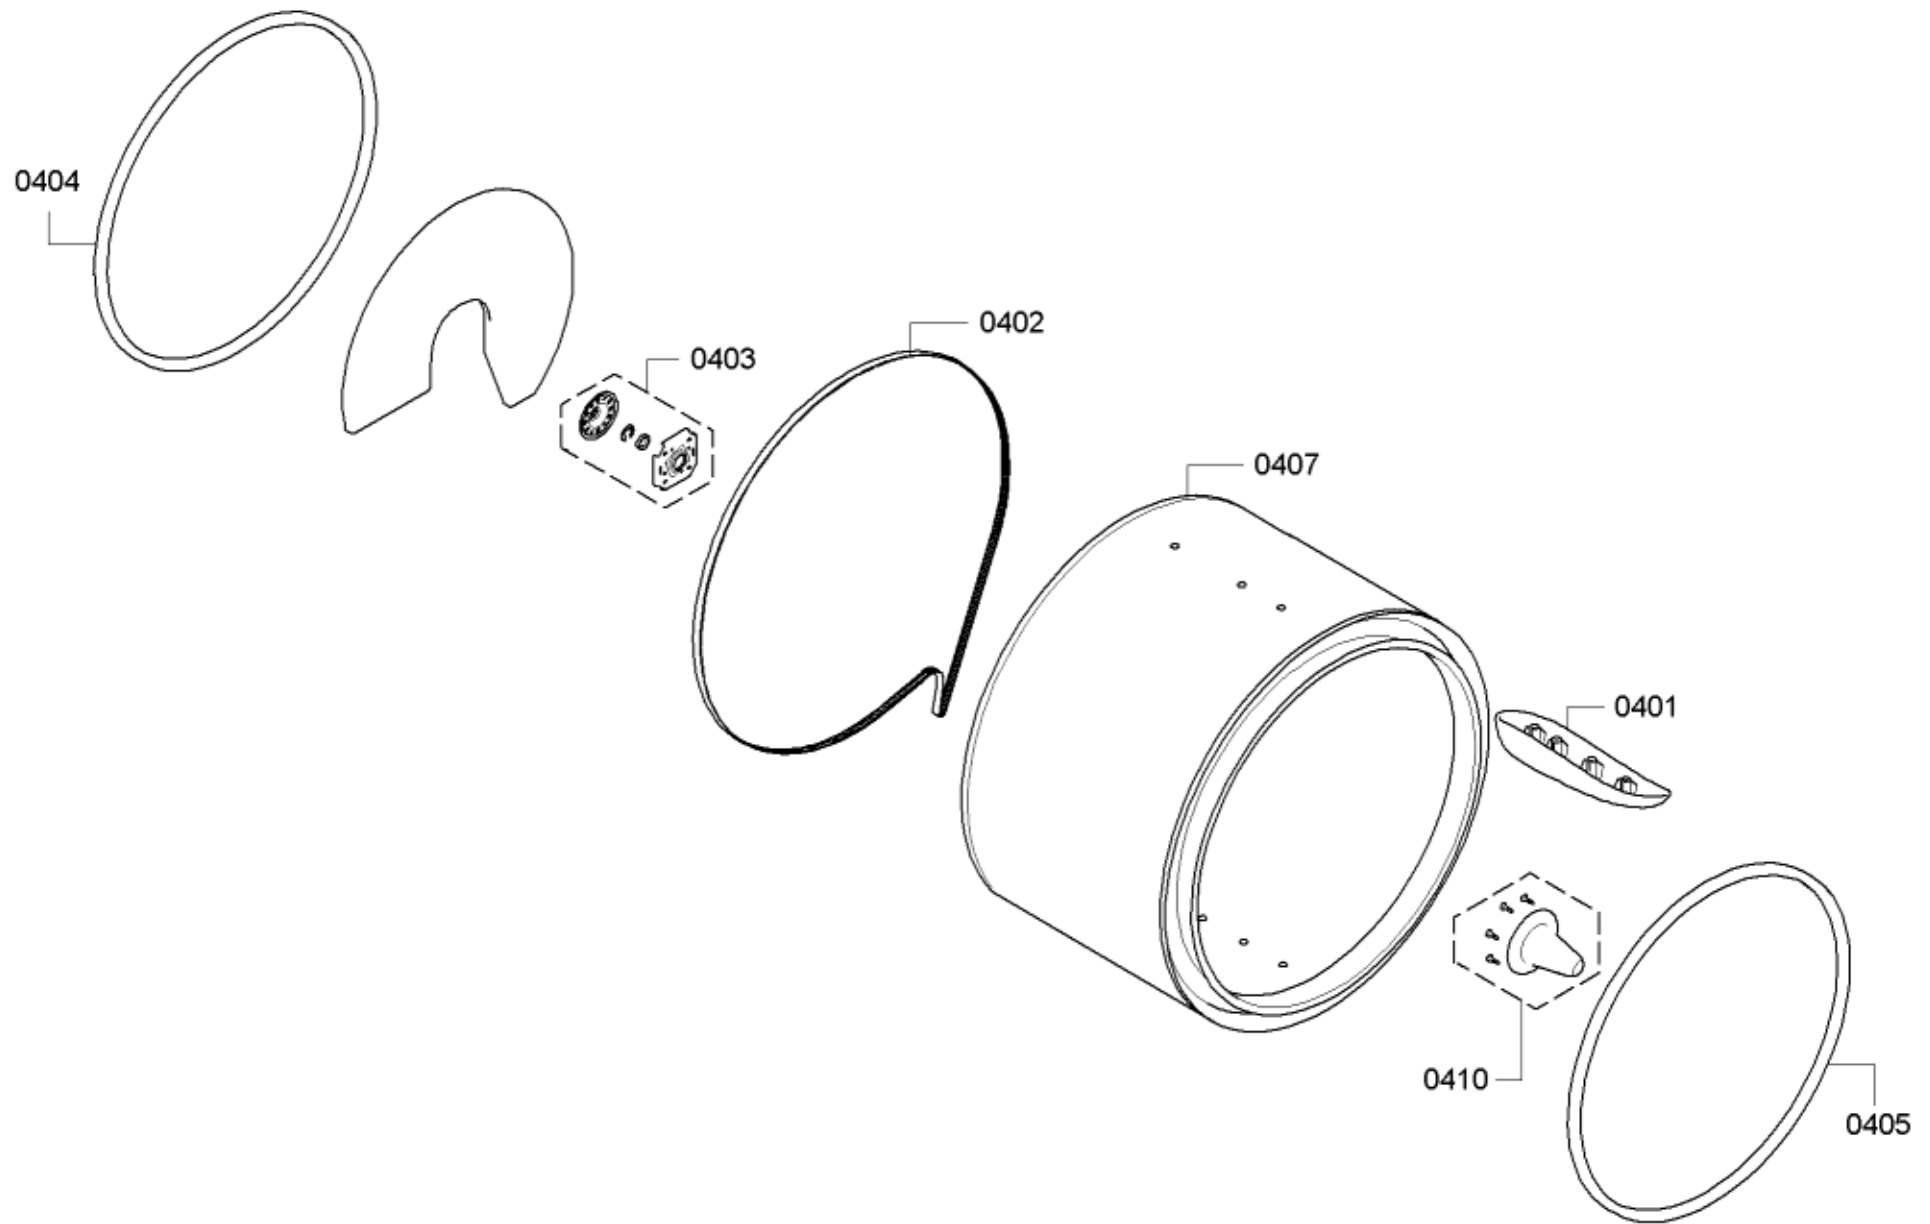

<b>Position ID</b>	<b>Part No.</b>	<b>Replacement</b>	<b>Description</b>
0102	00617507		Knob-programme
0103	00604072		Coupling
0104	00649540		Module-control
0105	00617924		Cover
0106	00643560		Power cord
0107	00677131		Panel-facia
0108	00618067		Cable harness
0109	00618066		Cable harness
0110	00618065		Cable harness
0199	00552829		Part not included in this appliance
8401	00565763		Instruction manual
8402	00565762		Instruction manual
8403	00565761		Instruction manual
8002	00684998		Connection Piece for Stacking Kit

<b>Position ID</b>	<b>Part No.</b>	<b>Replacement</b>	<b>Description</b>
0201	00710731		Panel side
0202	00710731		Panel side
0203	00683922		Front panel
0204	00683920		Hood
0205	00617669		Sealing
0206	00649398		Heating element
0207	00617518		Sensor-NTC
0208	00617520		Limiter-temperature
0209	00684215		Case-rear part
0212	00445048		Duct
0213	00445049		Duct
0214	00622324	00622324	Lock-mechanical
0215	00613752		Seal
0216	00613753		Sensor-NTC
0219	00248693		Bearing shield
0223	00653867	00653867	Filter-fluff
0224	00618056		Cover
0227	00600433		Cover
0228	00649767	00649767	Sealing
0229	00677134		Cover
0230	00684214		Worktop
0231	00613598		Wheel
0232	00552829		Part not included in this appliance
0237	00700248		Front rail
0238	00617868		Lock-mechanical
0240	00605995		Plug
0241	00605994		Terminal

<b>Position ID</b>	<b>Part No.</b>	<b>Replacement</b>	<b>Description</b>
0401	00497211		Drive coupling
0402	00649401		Belt-drive
0403	00618931	00618931	Drum Sleeve Compl. Bearing
0404	00649038		Sealing
0405	00649045		Sealing
0407	00248722		Drum
0410	00652502		Taper
8401	00565763		Instruction manual
8402	00565762		Instruction manual
8403	00565761		Instruction manual
8002	00684998		Connection Piece for Stacking Kit