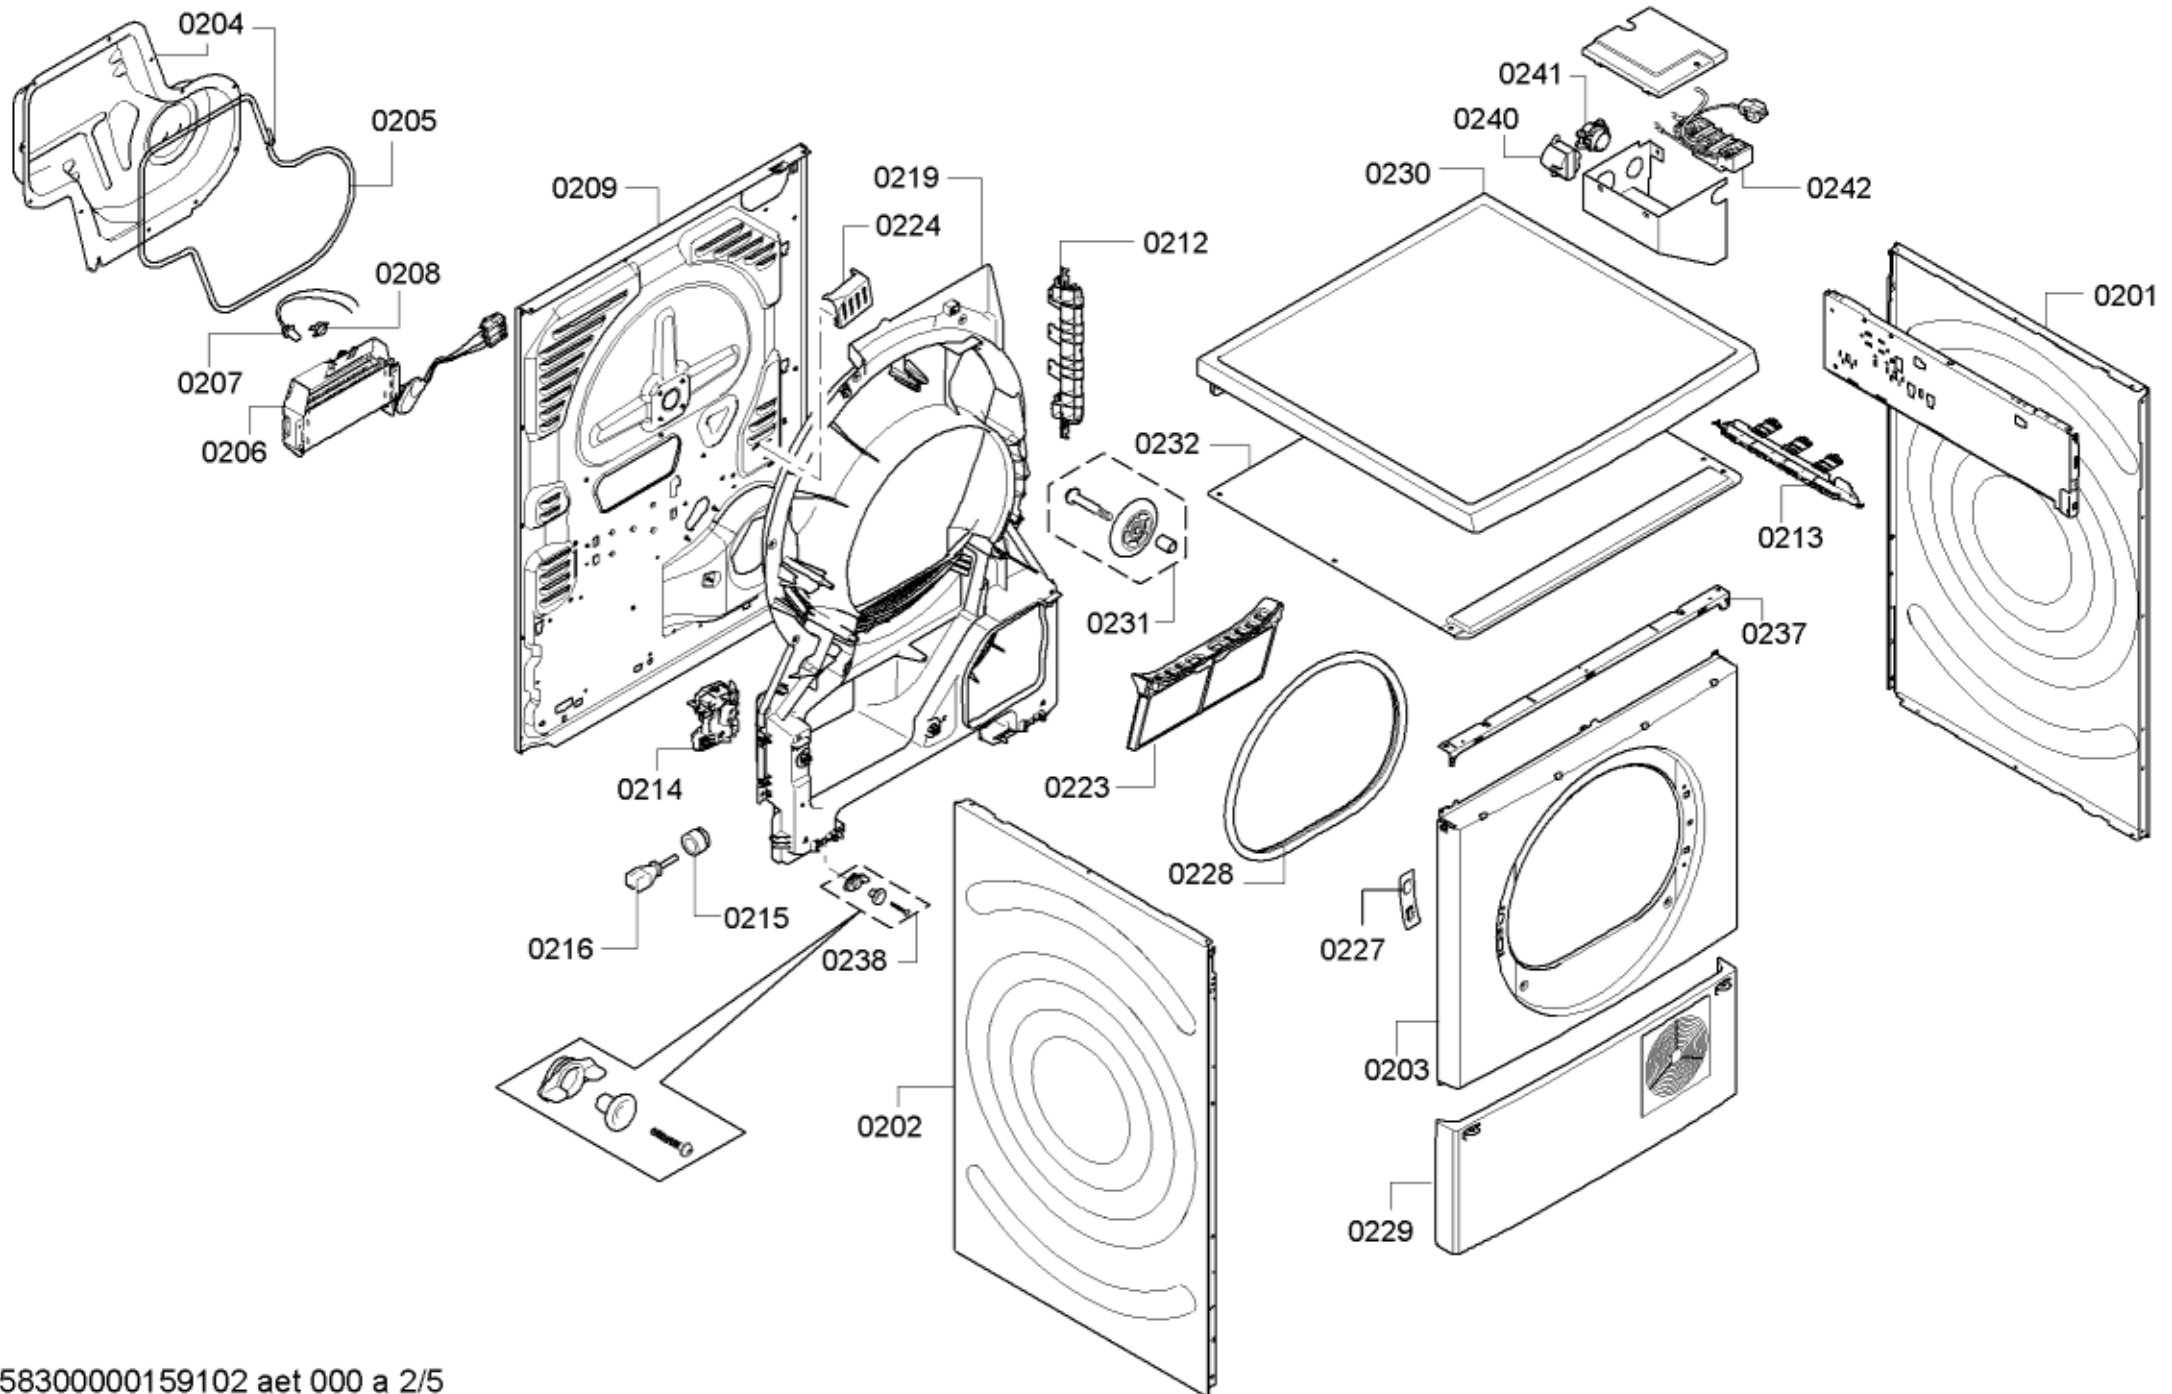

<b>Position ID</b>	<b>Part No.</b>	<b>Replacement</b>	<b>Description</b>
0102	00617507		Knob-programme
0103	00604072		Coupling
0104	00649540		Module-control
0105	00617924		Cover
0106	00643560		Power cord
0107	00677131		Panel-facia
0108	00618067		Cable harness
0109	00618066		Cable harness
0110	00618065		Cable harness
0199	00552829		Part not included in this appliance
8401	00565763		Instruction manual
8402	00565762		Instruction manual
8403	00565761		Instruction manual
8002	00684998		Connection Piece for Stacking Kit

<b>Position ID</b>	<b>Part No.</b>	<b>Replacement</b>	<b>Description</b>
0201	00710731		Panel side
0202	00710731		Panel side
0203	00683922		Front panel
0204	00683920		Hood
0205	00617669		Sealing
0206	00649398		Heating element
0207	00617518		Sensor-NTC
0208	00617520		Limiter-temperature
0209	00684215		Case-rear part
0212	00445048		Duct
0213	00445049		Duct
0214	00622324	00622324	Lock-mechanical
0215	00613752		Seal
0216	00613753		Sensor-NTC
0219	00248693		Bearing shield
0223	00653867	00653867	Filter-fluff
0224	00618056		Cover
0227	00600433		Cover
0228	00649767	00649767	Sealing
0229	00677134		Cover
0230	00684214		Worktop
0231	00613598		Wheel
0232	00552829		Part not included in this appliance
0237	00700248		Front rail
0238	00617868		Lock-mechanical
0240	00605995		Plug
0241	00605994		Terminal

<b>Position ID</b>	<b>Part No.</b>	<b>Replacement</b>	<b>Description</b>
0401	00497211		Drive coupling
0402	00649401		Belt-drive
0403	00618931	00618931	Drum Sleeve Compl. Bearing
0404	00649038		Sealing
0405	00649045		Sealing
0407	00248722		Drum
0410	00652502		Taper
8401	00565763		Instruction manual
8402	00565762		Instruction manual
8403	00565761		Instruction manual
8002	00684998		Connection Piece for Stacking Kit