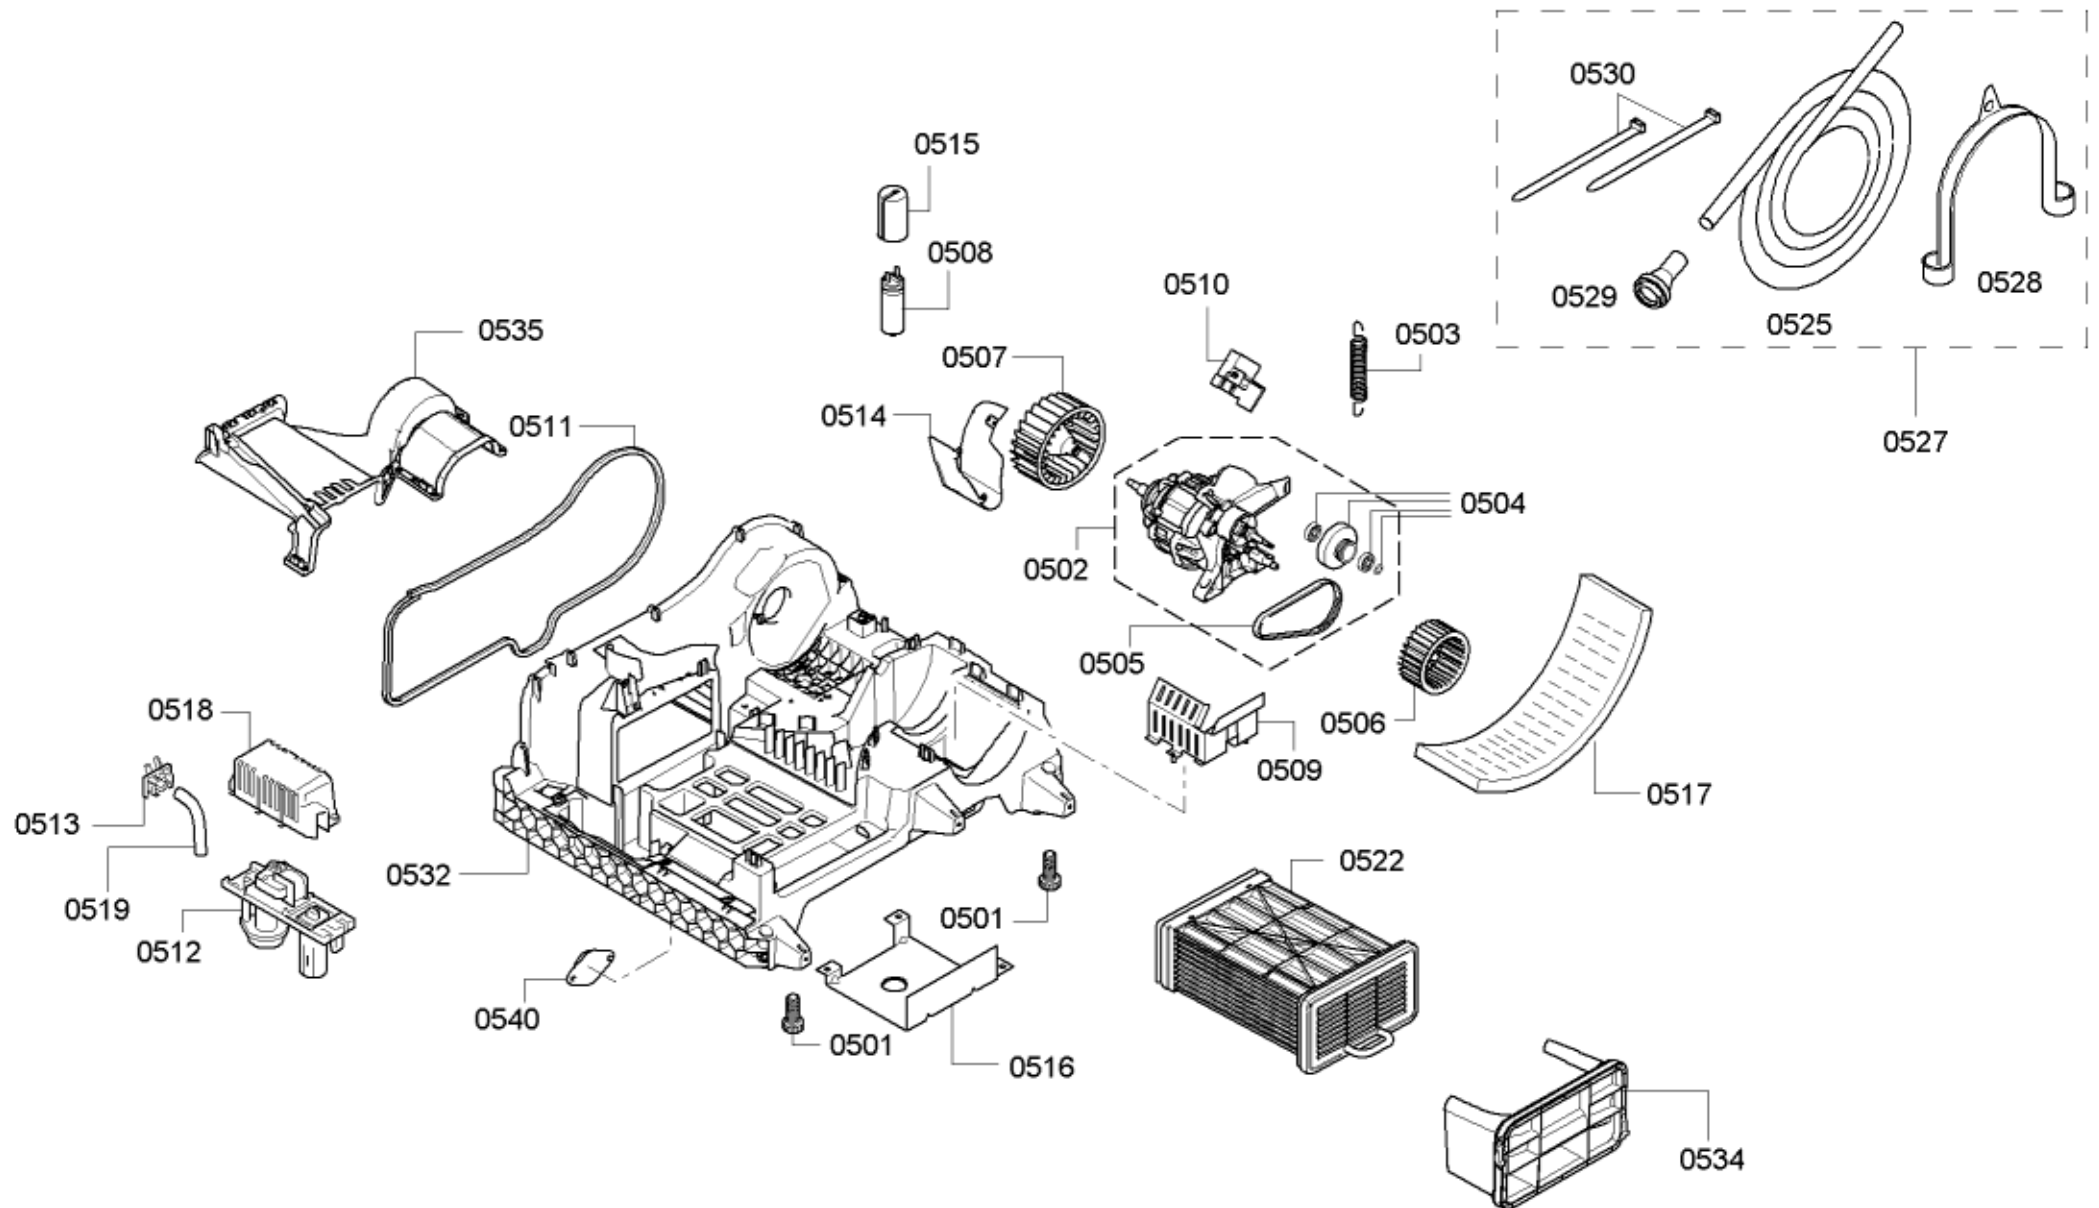

<b>Position ID</b>	<b>Part No.</b>	<b>Replacement</b>	<b>Description</b>
0201	00710731		Panel side
0202	00710731		Panel side
0203	00683922		Front panel
0204	00683920		Hood
0205	00617669		Sealing
0206	00649398		Heating element
0207	00617518		Sensor-NTC
0208	00617520		Limiter-temperature
0209	00684215		Case-rear part
0212	00445048		Duct
0213	00445049		Duct
0214	00622324	00622324	Lock-mechanical
0215	00613752		Seal
0216	00613753		Sensor-NTC
0219	00248693		Bearing shield
0223	00653867	00653867	Filter-fluff
0224	00618056		Cover
0227	00600433		Cover
0228	00649767	00649767	Sealing
0229	00677134		Cover
0230	00684214		Worktop
0231	00613598		Wheel
0232	00552829		Part not included in this appliance
0237	00700248		Front rail
0238	00617868		Lock-mechanical
0240	00605995		Plug
0241	00605994		Terminal

0242	00605996		Cable harness
8401	00565763		Instruction manual
8402	00565762		Instruction manual
8403	00565761		Instruction manual
8002	00684998		Connection Piece for Stacking Kit

<b>Position ID</b>	<b>Part No.</b>	<b>Replacement</b>	<b>Description</b>
0301	00702438		Door
8401	00565763		Instruction manual
8402	00565762		Instruction manual
8403	00565761		Instruction manual
8002	00684998		Connection Piece for Stacking Kit

<b>Position ID</b>	<b>Part No.</b>	<b>Replacement</b>	<b>Description</b>
0401	00497211		Drive coupling
0402	00649401		Belt-drive
0403	00618931	00618931	Drum Sleeve Compl. Bearing
0404	00649038		Sealing
0405	00649045		Sealing
0407	00248722		Drum
0410	00652502		Taper
8401	00565763		Instruction manual
8402	00565762		Instruction manual
8403	00565761		Instruction manual
8002	00684998		Connection Piece for Stacking Kit