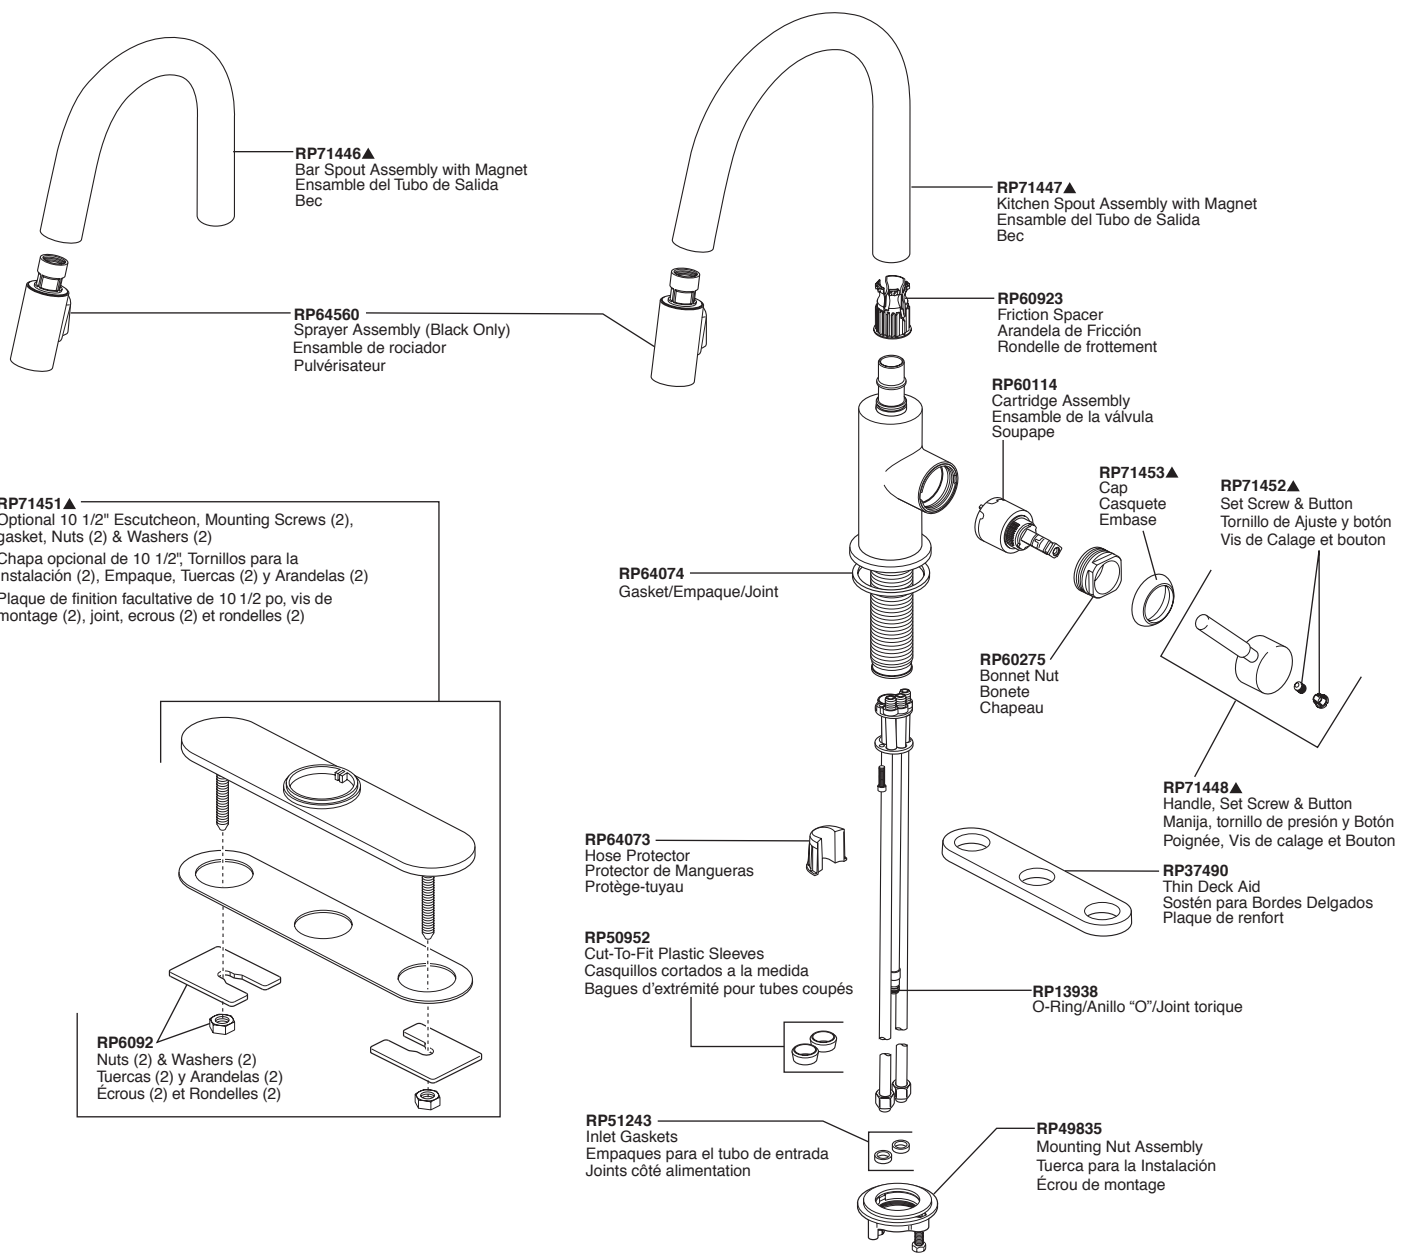

SOLNA™ HIGH RISE PULL-DOWN—WITH MAGNEDOCK®

Models/Modelos/Modèles—63020LF (Kitchen) & 63920LF (Bar/Prep)

Other useful accessories that may be purchased separately.
Otros accesorios útiles que se pueden comprar por separado.
Autres accessoires utiles pouvant être achetés séparément.

RP63263

Adapters
3/8"-24 UNEF to 1/2"-20 UN &
3/8"-24 UNEF to 1/2"-14 NPSM
Adaptadors
3/8"-24 UNEF a 1/2"-20 UN &
3/8"-24 UNEF a 1/2"-14 NPSM
Adaptateurs
3/8 po-24 UNEF à 1/2 po-20 UN et
3/8 po-24 UNEF à 1/2 po-14 NPSM

RP63264

Adapters (10) 3/8"-24 UNEF to 1/2"-20 UN
Adaptadors (10) 3/8"-24 UNEF a 1/2"-20 UN
Adaptateurs (10) 3/8 po-24 UNEF à 1/2 po-20 UN

RP63265

Adapters (10) 3/8"-24 UNEF to 1/2"-14 NPSM
Adaptadors (10) 3/8"-24 UNEF a 1/2"-14 NPSM
Adaptateurs (10) 3/8 po-24 UNEF à 1/2 po-14 NPSM

RP49149
Steel Weight Assembly
Ensamble de la Pesa de Acero
Massetotte en acier

RP62057
Hose Assembly, Clip & O-Rings
Ensamble de la manguera,
Presilla y Anillos "O"
Tuyau souple, Agrafe et Joints torique