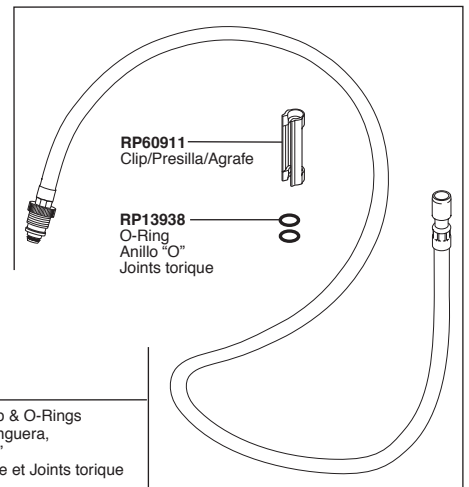

RP63263

Adapters
3/8"-24 UNEF to 1/2"-20 UN &
3/8"-24 UNEF to 1/2"-14 NPSM
Adaptadors
3/8"-24 UNEF a 1/2"-20 UN &
3/8"-24 UNEF a 1/2"-14 NPSM
Adaptateurs
3/8 po-24 UNEF à 1/2 po-20 UN et
3/8 po-24 UNEF à 1/2 po-14 NPSM

RP63264

Adapters (10) 3/8"-24 UNEF to 1/2"-20 UN
Adaptadors (10) 3/8"-24 UNEF a 1/2"-20 UN
Adaptateurs (10) 3/8 po-24 UNEF à 1/2 po-20 UN

RP63265

Adapters (10) 3/8"-24 UNEF to 1/2"-14 NPSM
Adaptadors (10) 3/8"-24 UNEF a 1/2"-14 NPSM
Adaptateurs (10) 3/8 po-24 UNEF à 1/2 po-14 NPSM

RP49149
Steel Weight Assembly
Ensamble de la Pesa de Acero
Massetotte en acier

RP62057
Hose Assembly, Clip & O-Rings
Ensamble de la manguera,
Presilla y Anillos "O"
Tuyau souple, Agrafe et Joints torique