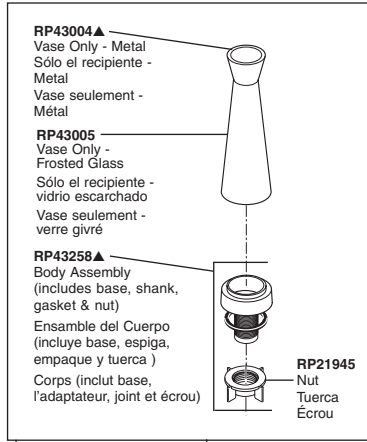

## Accessory Order Only Orden de Accesorio Solamente Livrablé séparément seulement

**RP42878▲**  
Dispenser Assembly  
Ensamble del Dispensador  
Distributeur

**RP42879▲**  
Vase Assembly - Metal\*  
Ensamble - Recipiente de Metal\*  
Vase en métal\*

**RP42880▲**  
Vase Assembly - Frosted Glass\*  
Ensamble - Recipiente de vidrio escarchado\*  
Vase en verre givré\*

\*The vase is interchangeable with soap dispenser head and pump.  
\*El recipiente es intercambiable con la cabeza y la bomba del dispensador de jabón.  
\*La tête et la pompe du distributeur de savon peuvent être remplacées par le vase.