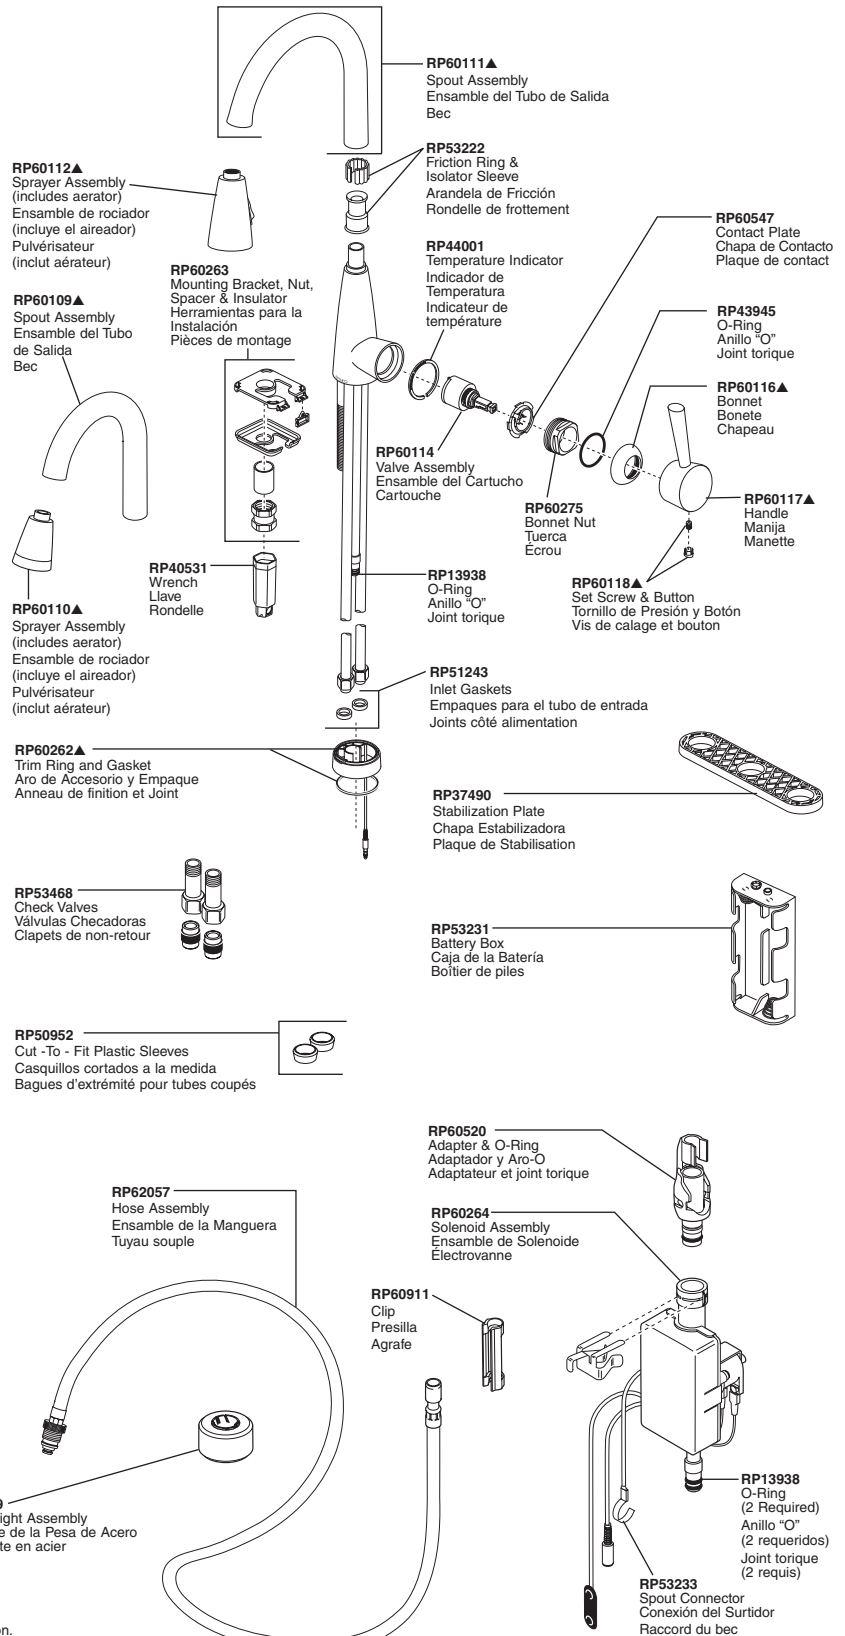

## Accessory Order Only Orden de Accesorio Solamente Livrablé séparément seulement

**RP42878▲**  
Dispenser Assembly  
Ensamble del Dispensador  
Distributeur

**RP42879▲**  
Vase Assembly - Metal\*  
Ensamble - Recipiente de Metal\*  
Vase en métal\*

**RP42880▲**  
Vase Assembly - Frosted Glass\*  
Ensamble - Recipiente de vidrio escarchado\*  
Vase en verre givré\*

\*The vase is interchangeable with soap dispenser head and pump.  
\*El recipiente es intercambiable con la cabeza y la bomba del dispensador de jabón.  
\*La tête et la pompe du distributeur de savon peuvent être remplacées par le vase.