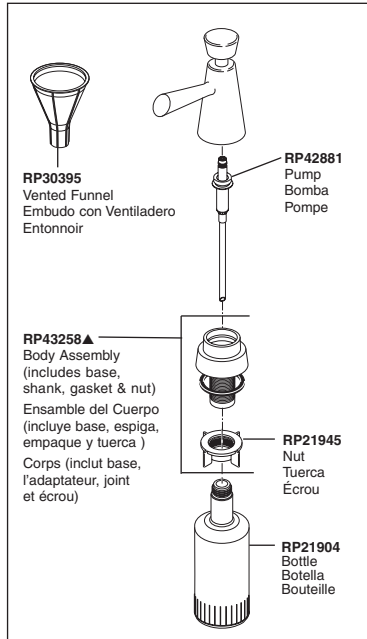

## Accessory Order Only Orden de Accesorio Solamente Livrablé séparément seulement

**RP42878▲**  
Dispenser Assembly  
Ensamble del Dispensador  
Distributeur

**RP42879▲**  
Vase Assembly - Metal\*  
Ensamble - Recipiente de Metal\*  
Vase en métal\*

**RP42880▲**  
Vase Assembly - Frosted Glass\*  
Ensamble - Recipiente de vidrio escarchado\*  
Vase en verre givré\*

\*The vase is interchangeable with soap dispenser head and pump.  
\*El recipiente es intercambiable con la cabeza y la bomba del dispensador de jabón.  
\*La tête et la pompe du distributeur de savon peuvent être remplacées par le vase.