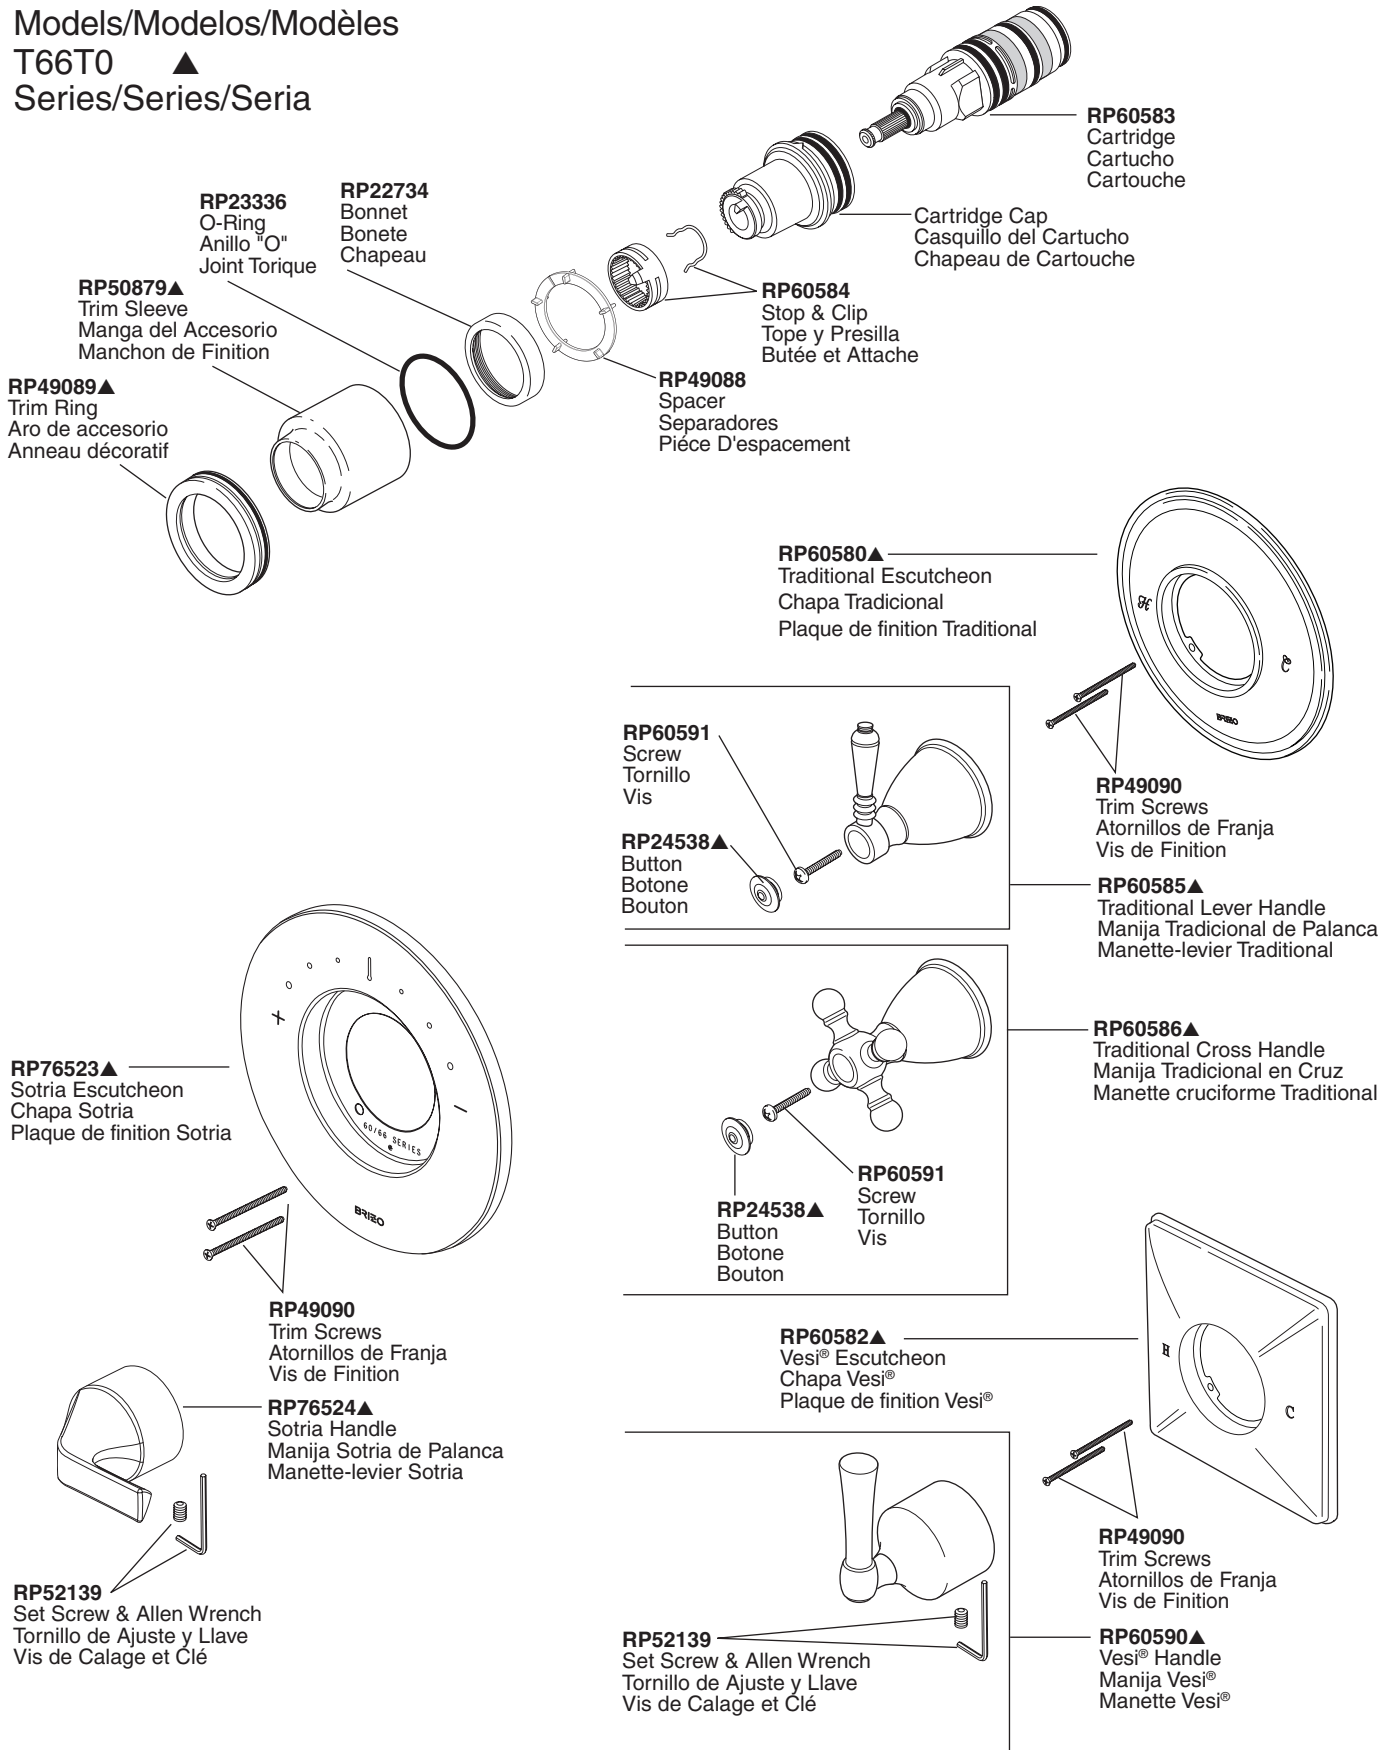

Models/Modelos/Modèles

T66T0 ▲

Series/Series/Seria

▲Specify Finish/Especifique el Acabado/Précisez le Fini

Models/Modelos/Modèles
T66T0 ▲
Series/Series/Seria

RP60581▲
Escutcheon
Chapetón
Rosace

RP52139
Set Screw & Allen Wrench
Tornillo de Ajuste y Llave
Vis de Calage et Clé

RP62598▲
Virage®
Escutcheon
Chapa
Virage®
Plaque de
finition Virage®

RP52139
Set Screw & Allen Wrench
Tornillo de Ajuste y Llave
Vis de Calage et Clé

RP49090
Trim Screws
Atornillos de Franja
Vis de Finition

RP52139
Set Screw & Allen Wrench
Tornillo de Ajuste y Llave
Vis de Calage et Clé

RP60588▲

RSVP® Cross Handle
Manija en Cruz RSVP®
Manette cruciforme RSVP®

RP72604

Optional Extension Kit
Kit opcional de la extensión
Kit facultatif de rallonge

RP52139
Set Screw & Allen Wrench
Tornillo de Ajuste y Llave
Vis de Calage et Clé

RP60589▲

Odin™ Handle
Manija Odin™
Manette Odin™

RP70911▲
Charlotte™ Lever Handle
Manija Charlotte™ de Palanca
Manette-levier Charlotte™