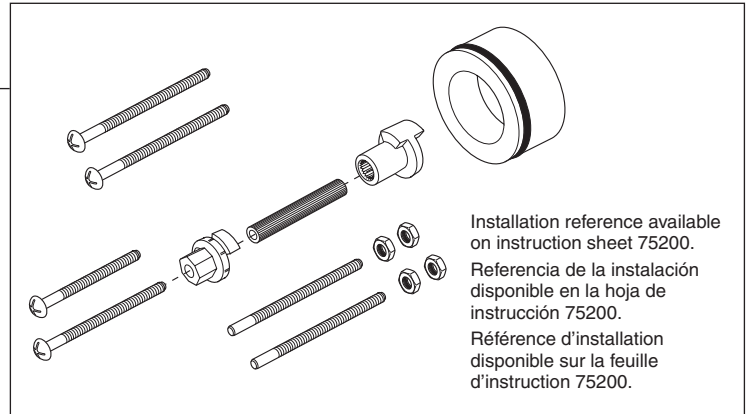

RP60587▲

RSVP® Lever Handle
Manija de Palanca RSVP®
Manette-levier RSVP®

RP62599▲
Virage® Lever Handle
Manija Virage® de Palanca
Manette-levier Virage®

RP49090
Trim Screws
Atornillos de Franja
Vis de Finition

RP52139
Set Screw & Allen Wrench
Tornillo de Ajuste y Llave
Vis de Calage et Clé

RP60588▲

RSVP® Cross Handle
Manija en Cruz RSVP®
Manette cruciforme RSVP®

RP72604

Optional Extension Kit
Kit opcional de la extensión
Kit facultatif de rallonge