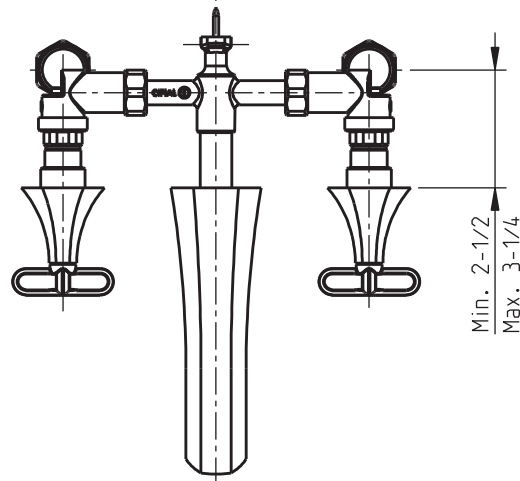

TECHNICAL SPECIFICATIONS

Hexa

3 Holes wall mount lavatory faucet

code | 201 156 xxx
202 156 xxx

5663634
983HX004W01

dimensions inches

PLUMBING

CIFIAL USA
USA P +1800 5284904 F +1800 5281969 info@cifialusa.com www.cifialusa.com
CIFIAL Torneiras, S.A.
Portugal T +351 256 780 700 F +351 256 780 710 cifial@cifial.pt www.cifial.pt
CIFIALDECOR, S.A.
Espanha T +34 916 110 261 F +34 916 103 694 cifialdecor@infonegocio.com
CIFIAL UK, Ltd.
UK P +44 1933 402 008 F +44 1933 402 063 sales@cifial.co.uk www.cifial.co.uk

5663634
983HX004W01

Note: xxx represent different finishes.