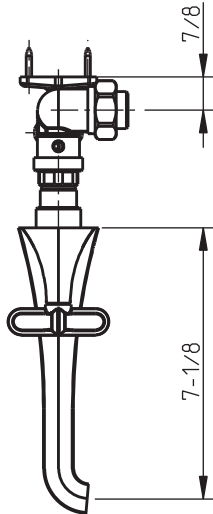

TECHNICAL SPECIFICATIONS

Hexa

3 Holes wall mount lavatory faucet

code | 201 156 xxx
202 156 xxx

5663634
983HX004W01

dimensions inches

PLUMBING

CIFIAL USA
USA P +1800 5284904 F +1800 5281969 info@cifialusa.com www.cifialusa.com
CIFIAL Torneiras, S.A.
Portugal T +351 256 780 700 F +351 256 780 710 cifial@cifial.pt www.cifial.pt
CIFIALDECOR, S.A.
Espanha T +34 916 110 261 F +34 916 103 694 cifialdecor@infonegocio.com
CIFIAL UK, Ltd.
UK P +44 1933 402 008 F +44 1933 402 063 sales@cifial.co.uk www.cifial.co.uk

5663634
983HX004W01

Note: xxx represent different finishes.