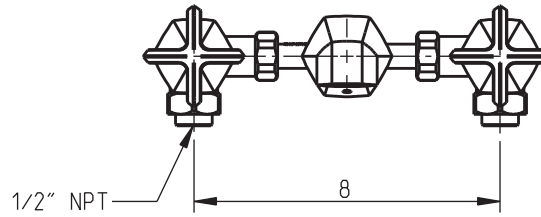

TECHNICAL SPECIFICATIONS

Hexa

3 Holes wall mount lavatory faucet

code | 201 156 xxx
202 156 xxx

5663634
983HX004W01

dimensions inches

PLUMBING

CIFIAL USA
USA P +1800 5284904 F +1800 5281969 info@cifialusa.com www.cifialusa.com
CIFIAL Torneiras, S.A.
Portugal T +351 256 780 700 F +351 256 780 710 cifial@cifial.pt www.cifial.pt
CIFIALDECOR, S.A.
Espanha T +34 916 110 261 F +34 916 103 694 cifialdecor@infonegocio.com
CIFIAL UK, Ltd.
UK P +44 1933 402 008 F +44 1933 402 063 sales@cifial.co.uk www.cifial.co.uk

5663634
983HX004W01

Note: xxx represent different finishes.