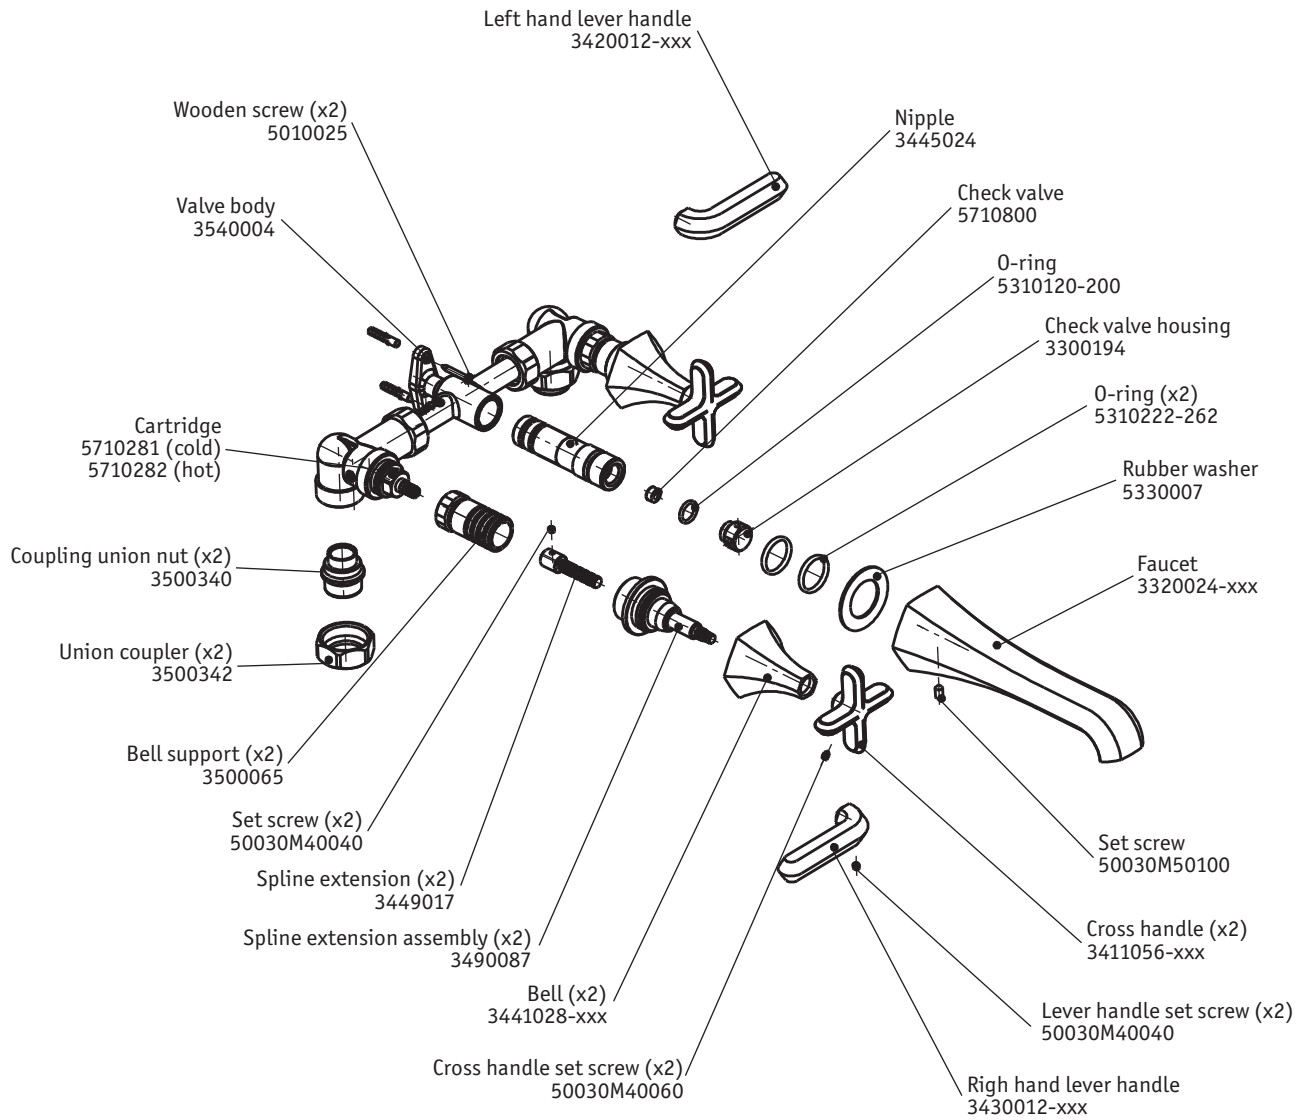

TECHNICAL SPECIFICATIONS

Hexa

3 Holes wall mount lavatory faucet

code | 201 156 xxx
202 156 xxx

5663634
983HX004W01

dimensions inches

PLUMBING

CIFIAL USA
USA P +1800 5284904 F +1800 5281969 info@cifialusa.com www.cifialusa.com
CIFIAL Torneiras, S.A.
Portugal T +351 256 780 700 F +351 256 780 710 cifial@cifial.pt www.cifial.pt
CIFIALDECOR, S.A.
Espanha T +34 916 110 261 F +34 916 103 694 cifialdecor@infonegocio.com
CIFIAL UK, Ltd.
UK P +44 1933 402 008 F +44 1933 402 063 sales@cifial.co.uk www.cifial.co.uk

5663634
983HX004W01

Note: xxx represent different finishes.