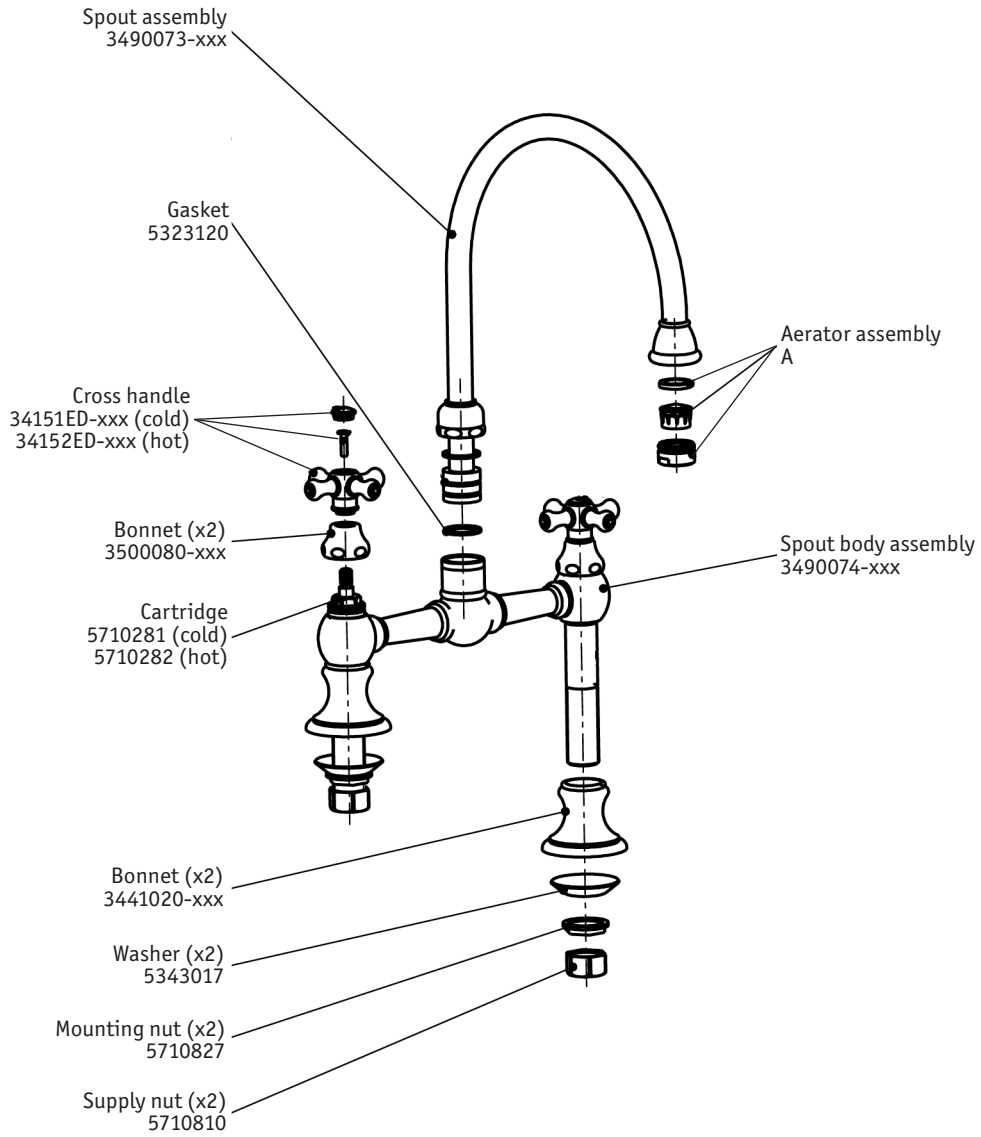

TECHNICAL SPECIFICATIONS

Highlands

Gooseneck bridge kitchen/bar faucet

code | 267 270 xxx

5663304
988ED012W02

dimensions inches

PLUMBING

CIFIAL USA
USA P +1800 5284904 F +1800 5281969 info@cifialusa.com www.cifialusa.com
CIFIAL Torneiras, S.A.
Portugal T +351 256 780 700 F +351 256 780 710 cifial@cifial.pt www.cifial.pt
CIFIALDECOR, S.A.
Espanha T +34 916 110 261 F +34 916 103 694 cifialdecor@infonegocio.com
CIFIAL UK, Ltd.
UK P +44 1933 402 008 F +44 1933 402 063 sales@cifial.co.uk www.cifial.co.uk

5663304
983ED012W02

Note: xxx represent different finishing.

	625	620	721	W15	X10	V05
A	5713111		3460008-xxx 5C02043 5C03040			3460008-601 5C02043 5C03040