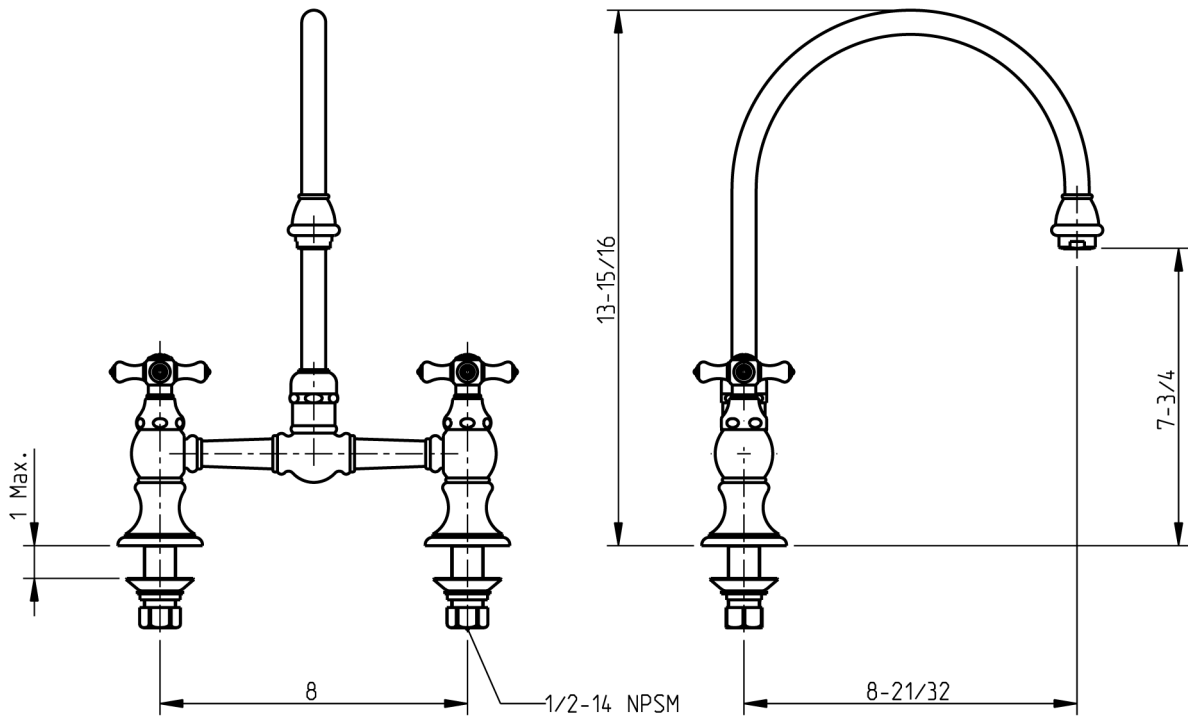

TECHNICAL SPECIFICATIONS

Highlands

Gooseneck bridge kitchen/bar faucet

code | 267 270 xxx

5663304
988ED012W02

dimensions inches

PLUMBING

CIFIAL USA
USA P +1800 5284904 F +1800 5281969 info@cifialusa.com www.cifialusa.com
CIFIAL Torneiras, S.A.
Portugal T +351 256 780 700 F +351 256 780 710 cifial@cifial.pt www.cifial.pt
CIFIALDECOR, S.A.
Espanha T +34 916 110 261 F +34 916 103 694 cifialdecor@infonegocio.com
CIFIAL UK, Ltd.
UK P +44 1933 402 008 F +44 1933 402 063 sales@cifial.co.uk www.cifial.co.uk

5663304
983ED012W02

Note: xxx represent different finishing.

	625	620	721	W15	X10	V05
A	5713111		3460008-xxx 5C02043 5C03040			3460008-601 5C02043 5C03040