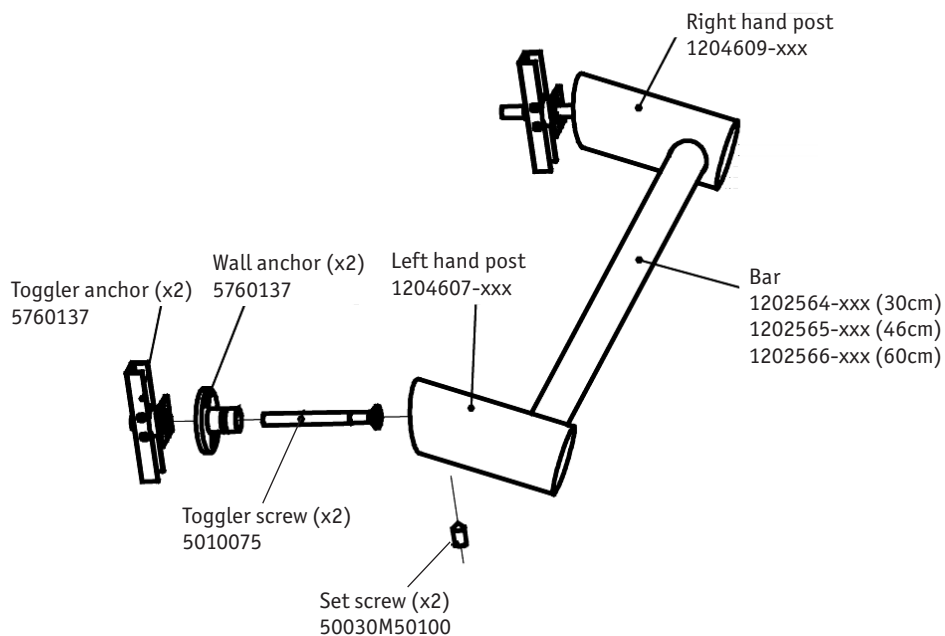

TECHNICAL SPECIFICATIONS

Techno

Towel bar

code | 421 324 xxx
421 318 xxx
421 312 xxx

421 312 xxx	Towel bar - 60 cm Techno Ar110	12"
421 318 xxx	Towel bar - 46 cm Techno Ar110	18"
421 324 xxx	Towel bar - 30 cm Techno Ar110	24"
Code	Description	B