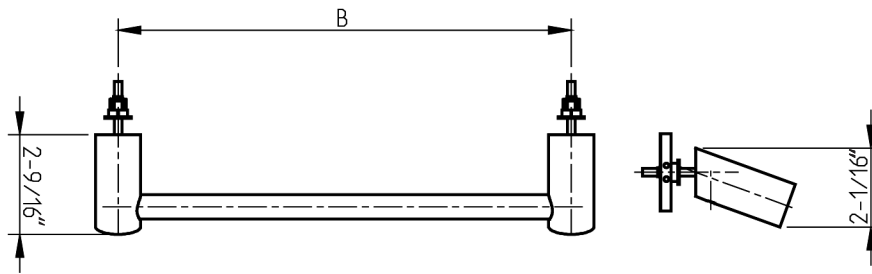

TECHNICAL SPECIFICATIONS

Techno

Towel bar

code | 421 324 xxx
421 318 xxx
421 312 xxx

421 312 xxx	Towel bar - 60 cm Techno Ar110	12"
421 318 xxx	Towel bar - 46 cm Techno Ar110	18"
421 324 xxx	Towel bar - 30 cm Techno Ar110	24"
Code	Description	B