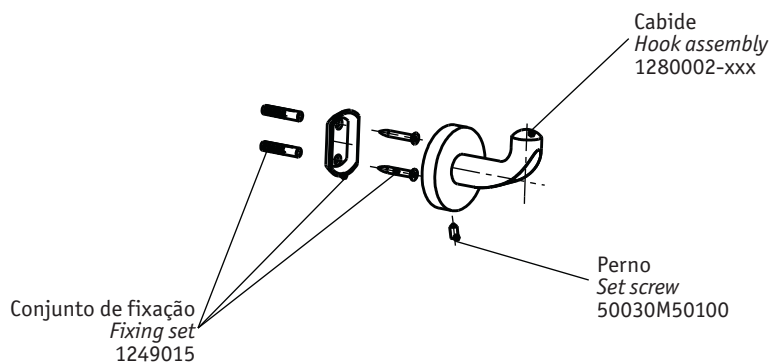

INSTRUÇÕES DE INSTALAÇÃO TECHNICAL SPECIFICATIONS

Stone Mountain

Cabide / Robe Hook

código/code | 12201SN-xxx.W
495 545 xxx (USA)

Nota / Note: xxx indica o código do acabamento.
xxx represent different finishing.

dimensões/dimensions milímetros (inches)

TORNEIRAS / PLUMBING

CIFIAL USA
USA P +1800 5284904 F +1800 5281969 info@cifialusa.com www.cifialusa.com

CIFIAL Torneiras, S.A.
Portugal T +351 256 780 700 F +351 256 780 710 cifial@cifial.pt www.cifial.pt