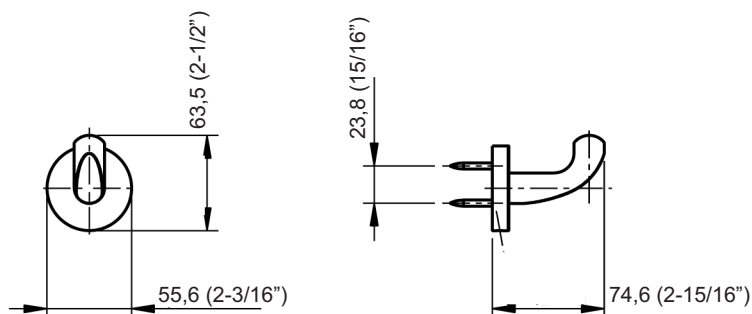

INSTRUÇÕES DE INSTALAÇÃO TECHNICAL SPECIFICATIONS

Stone Mountain

Cabide / Robe Hook

código/code | 12201SN-xxx.W
495 545 xxx (USA)

Nota / Note: xxx indica o código do acabamento.
xxx represent different finishing.

dimensões/dimensions milímetros (inches)

TORNEIRAS / PLUMBING

CIFIAL USA
USA P +1800 5284904 F +1800 5281969 info@cifialusa.com www.cifialusa.com

CIFIAL Torneiras, S.A.
Portugal T +351 256 780 700 F +351 256 780 710 cifial@cifial.pt www.cifial.pt