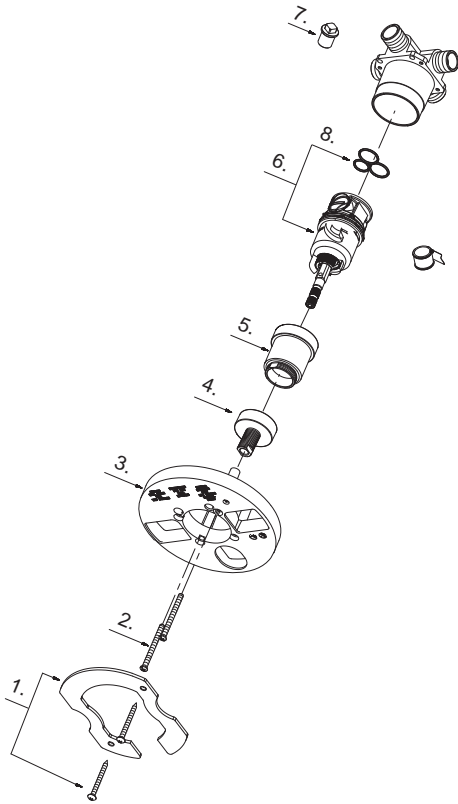

Danze®

D115000BT

Tub and Shower Faucet Rough-in Valve Assembly

Ensemble de robinet de robinetterie brute pour bain et douche

Válvula interior de grifo para bañera y ducha

D115000BT (V8)

Illustrated Parts List Liste de pièces illustrée Lista ilustrada de partes

Replacement parts, call :
Les pièces de rechange, appelez :
Partes de reemplazo, llame :

1-888-328-2383
WWW.DANZE.COM

Model #	Finishes	Fini	Acabado
D115000BT	Rough Brass	Laiton brut	Bronce rústico

Part Name	Nom de la pièce	Nombre de Parte	Part # # de pièce # de Parte
1. Thin Wall Installation Kit	Nécessaire d'installation sur mur mince	Juego de materiales para instalación en pared delgada	A603882
2. Screw Set	Ensemble de vis	Juego de tornillo	A608519
3. Plaster Guard	Protège-plâtre	Placa para pared	A127008
4. Base Nut	Écrou de base	Tuerca de la base	A009803
5. Sleeve	Manchon	Mango	A041714
6. Ceramic Cartridge Assembly	Assemblage de cartouche à disque en céramique	Juego de cartucho de disco de cerámica	A507108
7. Plug	Bouchon	Tapón	A039933
8. O-Ring	Joint torique	Empaque circular	A004671