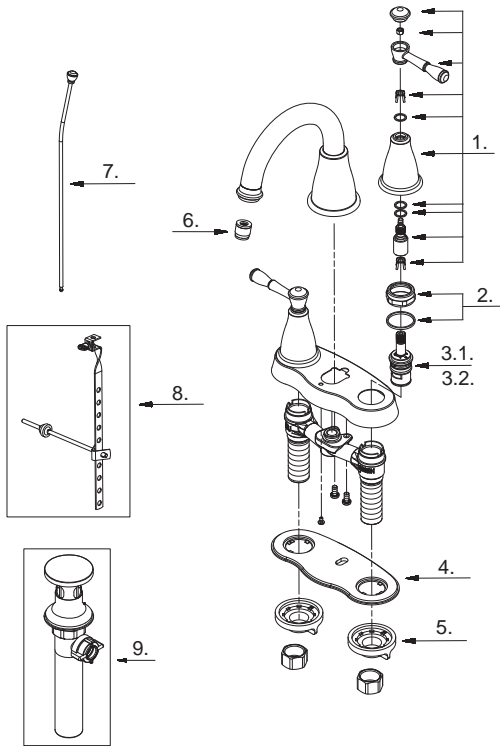

### Lista ilustrada de partes

Replacement parts, call :  
Les pièces de rechange, appelez :  
Partes de reemplazo, llame :

**1-888-328-2383**  
**WWW.DANZE.COM**

D301015

### Two Handle Lavatory Faucet

#### Robinet de lavabo à deux manettes

Part Name	Nom de la pièce	Nombre de Partie	Part # # de pièce # de Parte
1°. Metal Handle Assembly	Assemblage de manette en métal	Ensamblaje de manija metálicas	A602138
2. Retainer Nut	Écrou de serrage	Tuerca de retención	A66D644
3.1. Ceramic Disc Cartridge - Cold	Cartouche à disque en céramique - froid	Cartucho de disco cerámico - frío	A507072W
3.2. Ceramic Disc Cartridge - Hot	Cartouche à disque en céramique - chaud	Cartucho de disco cerámico - caliente	A507071W
4. Gasket	Joint	Empaque	A011391NF
5. Lock Nuts	Écrous de blocage	Contratuercas	A504023
6. Aerator	Brise-jet	Aireador	A500062N
7°. Lift Rod	Tige de levage	Varilla de elevación	A025587
8°. Ball Rod Assembly	Assemblage de levier à rotule	Ensamblaje del varilla glóbulo	A026175
9°. Pop-Up Drain	Vidange mécanique	Ensamblaje de desagüe con mecanismo levadizo	A556755