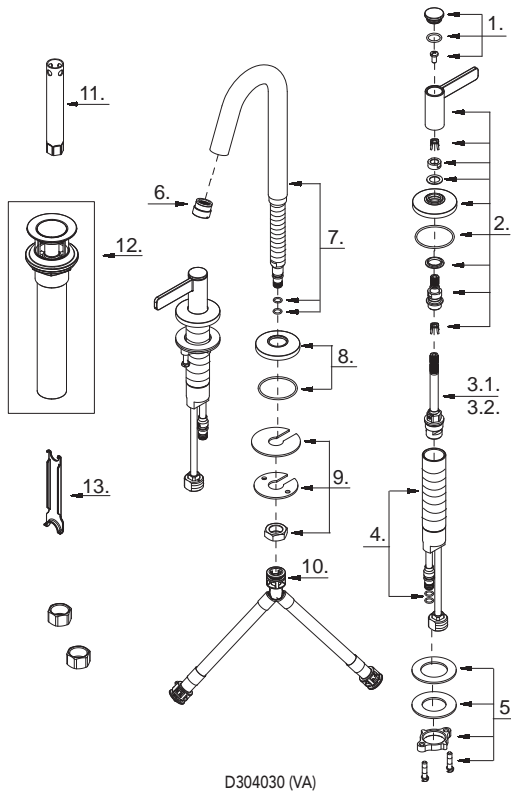

Illustrated Parts List

Liste de pièces illustrée

Lista ilustrada de partes

Replacement parts, call :
 Les pièces de rechange, appelez :
 Partes de reemplazo, llame :

1-888-328-2383
WWW.DANZE.COM

D304030

Model #	Finishes	Fini	Acabado
D304030	Chrome	Chrome	Cromo
D304030BN	Brushed Nickel	Nickel brossé	Níquel cepillado

Two Handle Lavatory Faucet

Robinet de lavabo à deux manettes

Grifo para lavabo con dos manijas

D304030 (VA)

Part Name	Nom de la pièce	Nombre de Partie	Part # # de pièce # de Parte
1 . Handle Cap	Capuchon de la manette	Tapón	A613044
2 . Metal Handle Assembly	Assemblage de manette en métal	Ensamblaje de manija metálicas	A602749W
3.1. Ceramic Disc Cartridge - Cold	Cartouche à disque en céramique - froid	Cartucho de disco cerámico - frío	A507872W
3.2. Ceramic Disc Cartridge - Hot	Cartouche à disque en céramique - chaud	Cartucho de disco cerámico - caliente	A507871W
4. Handle Valve Body	Corps de robinet (manette)	Válvula de la manija	A601203W
5. Mounting Hardware Assembly	Assemblage du matériel de fixation	Ensamblaje de ferreteria de montaje	A663221
6 . Aerator	Brise-jet	Aireador	A500957N
7 . Spout Assembly	Assemblage du bec	Ensamblaje de vertedor	A606412W
8 . Spout Trim Ring	Garniture circulaire de bec	Anillo ornamental del grifo	A607615
9. Mounting Hardware Assembly	Assemblage du matériel de fixation	Ensamblaje de ferreteria de montaje	A603233
10. Supply Hose	Tuyau d'alimentation d'eau	Tubo de suministro de agua	A135141N
11. Sleeve Wrench	Clé Manchon	Llave Manga	A031240
12 . Touch Down Drain	Goulotte de vidange	Ensamblaje de desagüe	A505918
13 . Aerator Wrench	Clé pour brise-jet	Llave para aireador	A031253