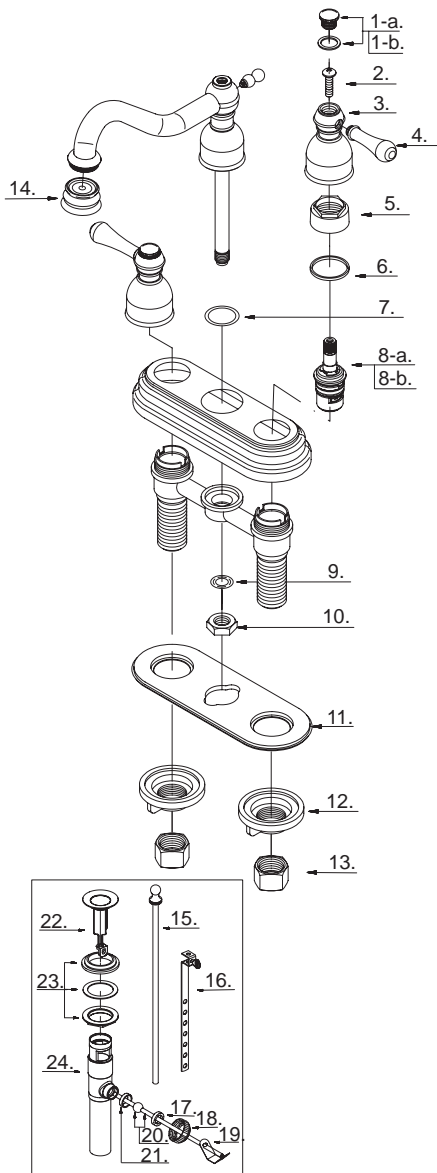

D306257 (V1)

Part Name	Nom de la pièce	Nombre de Parte	Part # # de pièce # de Parte
1-a . Handle Cap (C)	Capuchon de la manette (C)	Tapón (C)	A603284C
1-b . Handle Cap (H)	Capuchon de la manette (H)	Tapón (H)	A603284H
2 . Screw (3/16" - 24 * 5/8" L)	Vis (3/16 po - 24 * 5/8 po L)	Tornillo (3/16 pulg. - 24 * 5/8 pulg. L)	A008033
3 . Canopy	Garniture	Cubierta	A078039
4 . Metal Handle Insert	Insertion pour manettes en métal	Tapa de manijas en metálicas	A029541
5 . Retainer Nut	Écrou de serrage	Tuerca de retención	A016003
6 . Washer	Rondelle	Arandela	A200013
7 . O-Ring	Joint torique	Empaque circular	A004028N
8-a. Ceramic Disc Cartridge (C)	Cartouche à disque en céramique (C)	Cartucho de disco cerámico (C)	A507072N
8-b. Ceramic Disc Cartridge (H)	Cartouche à disque en céramique (H)	Cartucho de disco cerámico (H)	A507071N
9 . O-Ring	Joint torique	Empaque circular	A004019N
(Ø3/4" ID * Ø15/16" OD)	(Ø3/4 po ID * Ø15/16 po OD)	(Ø3/4 pulg. ID * Ø15/16 pulg. OD)	
10. Nut	Écrou	Tuerca	A009010
11. Gasket	Joint	Empaque	A011012NF
12. Lock Nut	Écrou de blocage	Contratuerca	A009007
13. Coupling Nut	Écrou de raccord	Tuerca de unión	A009016
14 . Aerator	Brise-jet	Aireador	A500018N-50
15 . Lift Rod	Tige de levage	Varilla de elevación	A025064
16. Lift Rod Strap	Sangle de tige de levage	Varilla levadiza	A663521
17. Washer (Outer)	Rondelle (Externe)	Arandela (Externo)	A200009
18. Ball Nut	Écrou de pivot	Tuerca asiento glóbulu	A009063
19. Spring Clip	Pince	Pinza sujetadora	A120030
20. Ball Rod	Levier à rotule	Varilla glóbulu	A026004
(6-5/16" L)	(6-5/16 po L)	(6-5/16 pulg. L)	
21. Washer (Inner)	Rondelle (Intérieur)	Arandela (Interno)	A200109
22 . Stopper Assembly	Assemblage de bouchon	Ensamblaje de parador	A663121
23. Washer and Nut	Rondelle et l'écrou	Arandela y tuerca	A663122
24. Pop-Up Body	Vidange mécanique et tuyau de queue	Desagüe levadizo y tubo de desagüe	A605222