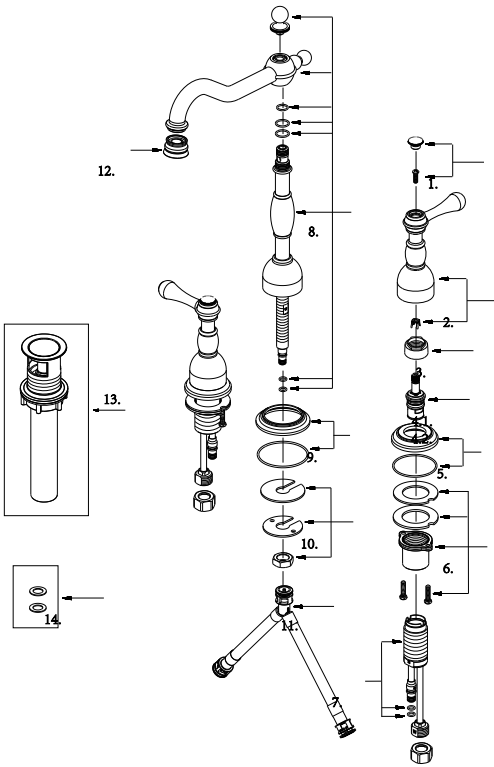

Illustrated Parts List

Liste de pièces illustrée

Lista ilustrada de partes

Replacement parts, call :
 Les pièces de rechange, appelez :
 Partes de reemplazo, llame :
1-888-328-2383
WWW.DANZE.COM

D304057

Two Handle Lavatory Faucet
Robinet de lavabo à deux manettes
Grifo para lavabo con dos manijas

D304057 (V3)

Part Name	Nom de la pièce	Nombre de Partie	Part # # de pièce # de Parte
1 ^o . Handle Cap	Capuchon de la manette	Tapón	A603502
2 ^o . Metal Handle Assembly	Assemblage de manette en métal	Ensamblaje de manija metálicas	A602802
3. Retainer Nut	Écrou de blocage	Tuerca de secure	A016003
4.1. Ceramic Disc Cartridge - Hot	Cartouche à disque en céramique - chaud	Cartucho de disco cerámico - caliente	A507071W
4.2. Ceramic Disc Cartridge - Cold	Cartouche à disque en céramique - froid	Cartucho de disco cerámico - frío	A507072W
5 ^o . Handle Trim Ring	Garniture circulaire de manette	Capuchón ornamental de la manija	A607088
6. Mounting Hardware Assembly	Assemblage du matériel de fixation	Ensamblaje de ferretería de montaje	A66D656
7. Handle Valve Body	Corps de robinet (manette)	Válvula de la manija	A661002W
8 ^o . Spout Assembly	Assemblage du bec	Ensamblaje del vertedor	A606012W-W
9 ^o . Spout Trim Ring	Garniture circulaire du bec	Anillo ornamental del grifo	A607364
10. Mounting Hardware Assembly	Assemblage du matériel de fixation	Ensamblaje de ferretería de montaje	A603233
11. Supply Hose	Tuyau d'alimentation d'eau	Tubo de suministro de agua	A135141N
12 ^o . Aerator	Brise-jet	Aireador	A500973N
13 ^o . Touch Down Drain	Goulotte de vidange	Ensamblaje de desagüe	A505219-P
14. Washer Set	Ensemble de rondelle	Juego de arandela	A504011