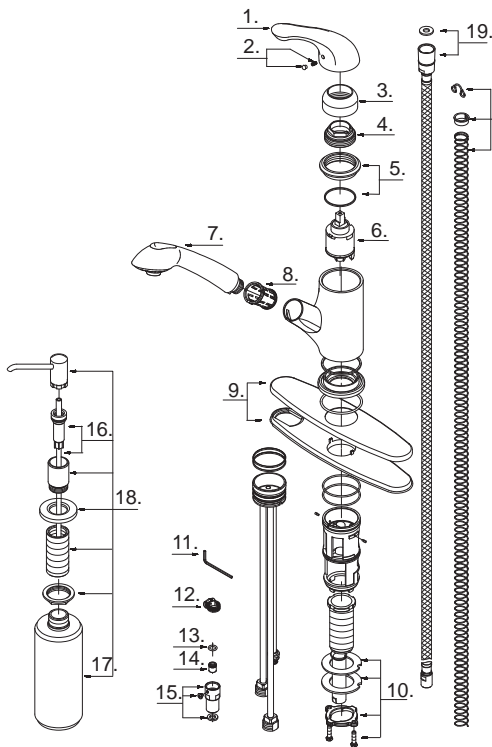

### Pull-Out Kitchen Faucet

Robinet de cuisine avec douchette rétractable

Grifo de cocina con rociador retractable

D454612 (VA)

Part Name	Nom de la pièce	Nombre de Partie	Part # # de pièce # de Parte
1. Metal Handle	Manette en métal	Manija metálicas	A069008-Z
2. Handle Insert & Screw	Pièce rapportée pour manettes et vis	Tapa de manijas y tornillo	A66D569
3. Trim Cap	Capuchon de garniture	Tapa ornamental	A103030-P
4. Lock Nut	Écrou de blocage	Contratuercas	A104018
5. Retainer Nut	Écrou de serrage	Tuerca de retención	A603473
6. Ceramic Disc Cartridge	Cartouche à disque en céramique	Cartucho de disco cerámico	A507838N
7. Spray Head w/Check Valve	Tête de douchette avec clapet de non-retour	Cabeza del rociador con válvula de control	A523047N
8. Hose Guide	Guide de boyau	Guía de la manguera	A126003KP
9. Escutcheon Assembly	Assemblage d'applique	Ensamblaje del escudo	A607105
10. Mounting Hardware Assembly	Assemblage du matériel de fixation	Ensamblaje de ferreteria de montaje	A603171
11. Hex Wrench (H2.5 * 19 mm L * 53 mm)	Clé hexagonale (H2.5 * 19 mm L * 53 mm)	Llave hexagonal (H2.5 * 19 mm L * 53 mm)	A031000
12. SS Clip	Collier en acier inoxydable	Seguro de acero inoxidable	A239627
13. O-Ring (Ø5/16" ID * Ø1/2" OD)	Joint torique (Ø5/16 po ID * Ø1/2 po OD)	Empaque circular (Ø5/16 pulg. ID * Ø1/2 pulg. OD)	A004031N
14. Check Valve	Clapet de non-retour	Válvula de control	A519204N
15. Hose Adapter Assembly	Assemblage d'adaptateur de boyau	Ensamblaje del adaptador de manguera	A603332
16. Soap Pump	Pompe pour savon	Bomba de la jabonera	A605243
17. Soap Bottle	Bouteille de savon	Botella de jabón	A116000
18. Soap Dispenser	Distributeur de savon	Dispensador de jabón	A502105
19. Supply Hose	Tuyau d'alimentation d'eau	Tube de suministro de agua	A604127N
20. Spring Kit	Ensemble de ressort	Juego de resortes	A603017