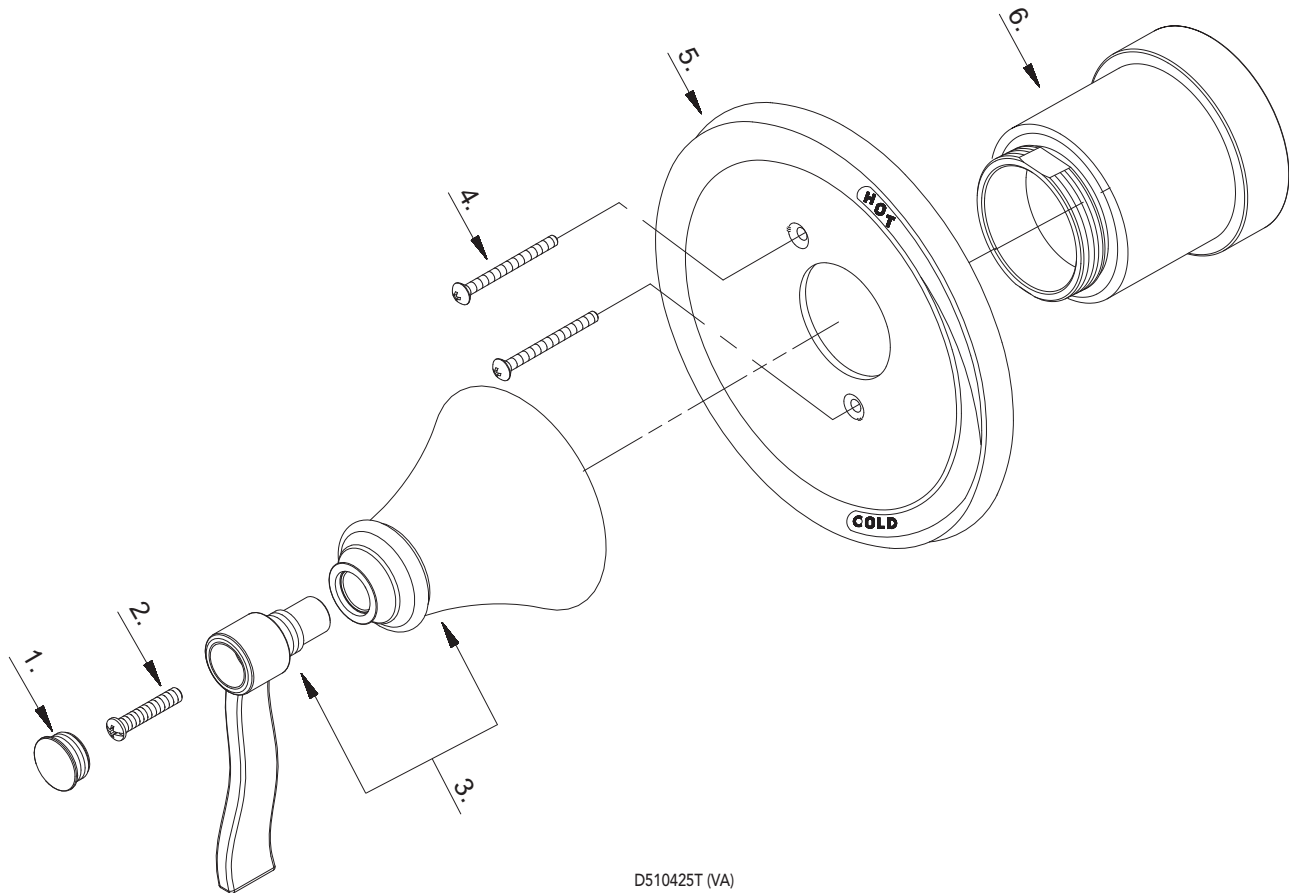

Replacement Parts / Repuestos / Pièces de rechange

D510425T (VA)

- | | |
|--|------------|
| 1 . Index Button/Indicador de temperatura/Repère de température | A206211 |
| 2 . Screw(3/16" - 24 * 1" L)/Tornillos (3/16 pulg. - 24 * 11/16 pulg. L)/Vis (3/16 po - 24 * 11/16 po L) | A008517 |
| 3 . Metal Handle Assembly/Ensamblaje de manija metálicas/Assemblage de manette en métal | A602073 |
| 4 . Screw (3/16" - 24 * 2-15/16" L)/Tornillos (3/16 pulg - 24 * 2-15/16 pulg. L)/Vis (3/16 po - 24 * 2-15/16 po L) | A075143 |
| 5 . Escutcheon/Escudo/Écusson | A006493-50 |
| 6 . Sleeve/Manga/Manchon | A041714 |