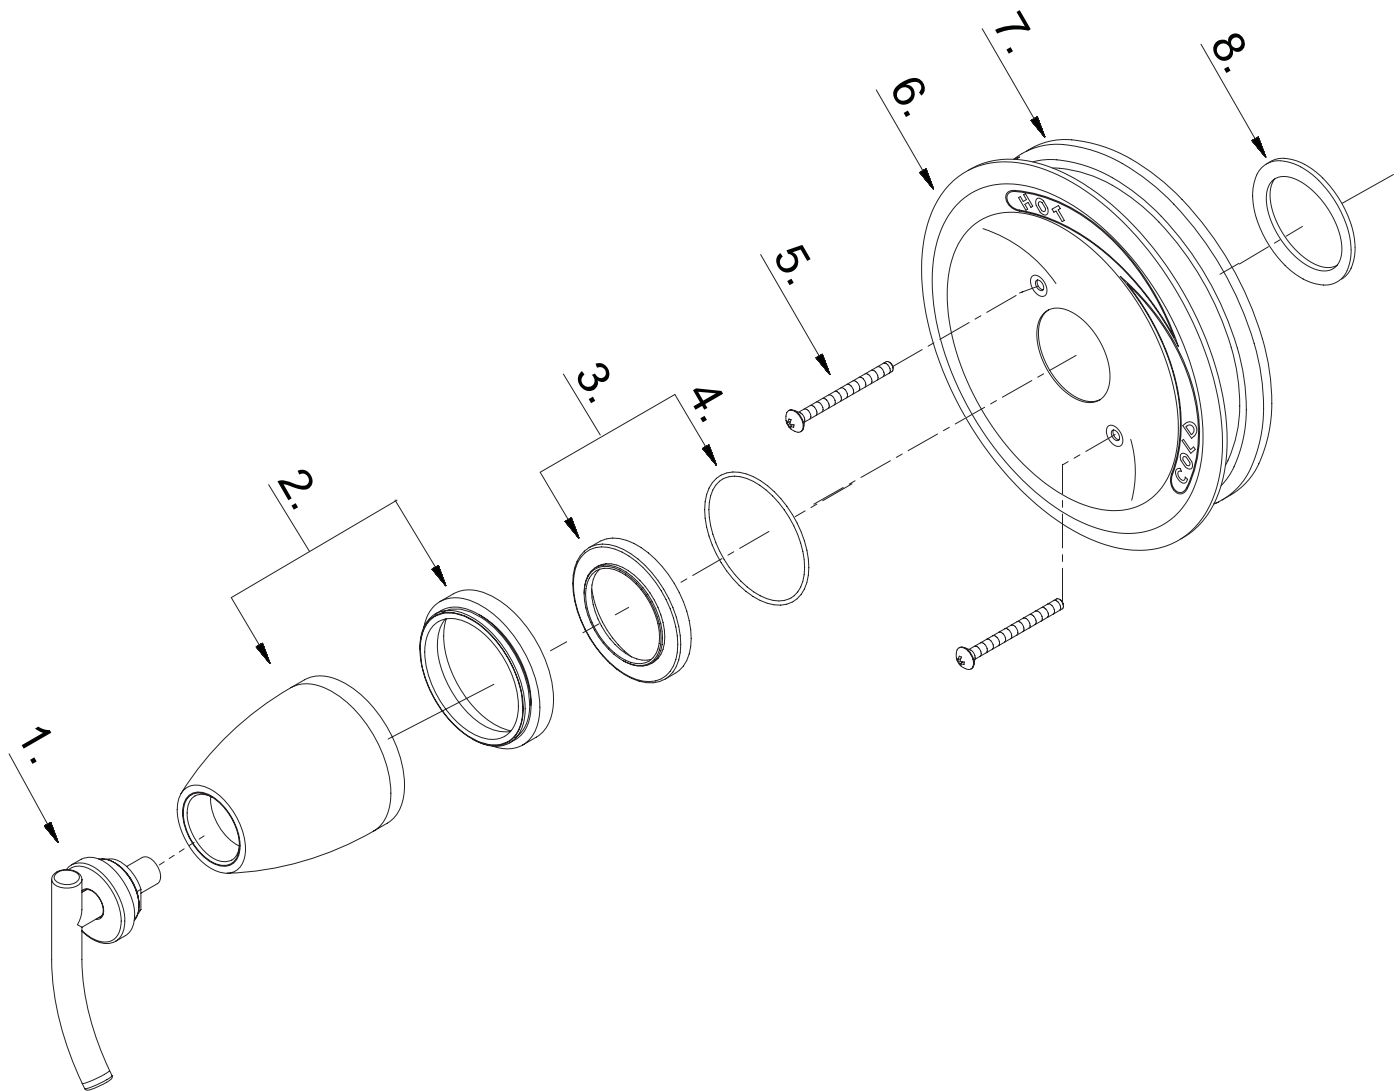

Replacement Parts / Repuestos / Pièces de rechange

D510454 (VA)

- | | |
|--|------------|
| 1 . Metal Handle Assembly/Ensamblaje de manija metálicas/Assemblage de manette en métal | A602590 |
| 2 . Handle Body/Cuerpo de manija/Corps de la manette | A603968 |
| 3 . Handle Trim Ring/Capuchón ornamental de la manija /Garniture circulaire de manette | A607210 |
| 4 . O-Ring (Ø2-9/16" ID * Ø2-11/16" OD)/Empaque circular (Ø2-9/16 pulg. ID * Ø2-11/16 pulg. OD)/
Joint torique (Ø2-9/16 po ID * Ø2-11/16 po OD) | A063096 |
| 5 . Screw (3/16" - 24 * 2-15/16" L)/Tornillo (3/16 pulg. - 24 * 2-15/16 pulg. L)/Vis (3/16 po - 24 * 2-15/16 po L) | A075043 |
| 6 . Escutcheon/Escudo/Écusson | A006311-50 |
| 7 . Escutcheon Seal/Sello para escudo/Rondelle étanche pour écusson | A010567 |
| 8 . Seal/Sello/Rondelle étanche | A060253 |