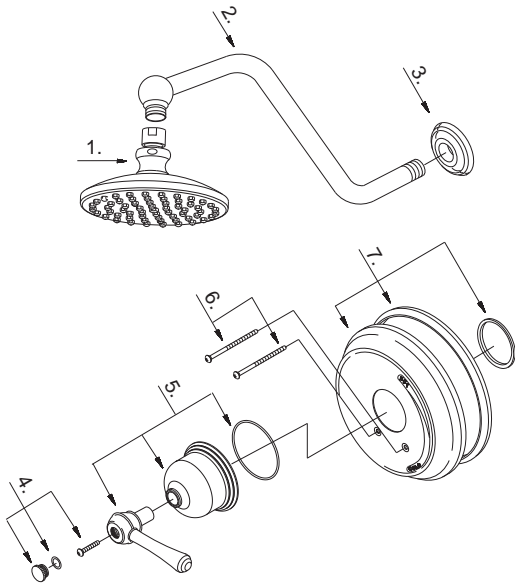

Danze®

D502657T

Pressure Balance Shower Faucet
Robinet à régulateur de pression pour
douche
Grifo de presión balanceada para
ducha

D502657T (VA)

Illustrated Parts List

Liste de pièces illustrée

Lista ilustrada de partes

Replacement parts, call :
 Les pièces de rechange, appelez :
 Partes de reemplazo, llame :

1-888-328-2383
WWW.DANZE.COM

Model #	Finishes	Fini	Acabado
D502657T	Chrome	Chrome	Cromo
D502657ACT	Antique Copper	Cuivre antique	Cobre antiguo
D502657BNT	Brushed Nickel	Nickel brossé	Níquel cepillado
D502657BST	Satin Black	Noir satiné	Negro satinado
D502657PBVT	Polished Brass	Laiton poli	Bronce lustrado
D502657PNVT	Polished Nickel	Nickel poli	Níquel lustrado

Part Name	Nom de la pièce	Nombre de Parte	Part # # de pièce # de Parte
1°. Shower Head	Pomme de douche	Cabeza de ducha	S1117801
2°. Shower Arm	Bras de douche	Brazo de ducha	A020031
3°. Shower Arm Flange	Bride de bras de douche	Brida del brazo de la ducha	A019032
4°. Handle Cap	Capuchon de la manette	Tapón	A603413
5°. Metal Handle Assembly	Assemblage de manette en métal	Ensamblaje de manija metálicas	A602270
6. Screw Set	Ensemble de vis	Juego de tornillo	A608563
7°. Escutcheon Assembly	Assemblage d'applique	Ensamblaje del escudo	A607222-51